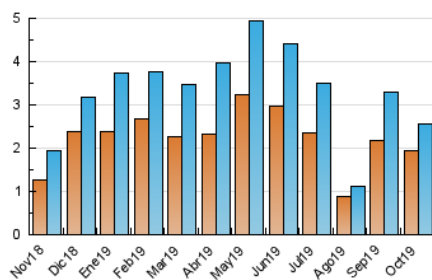

4.3 Per mesos

N. únics / Visites (x 1000)