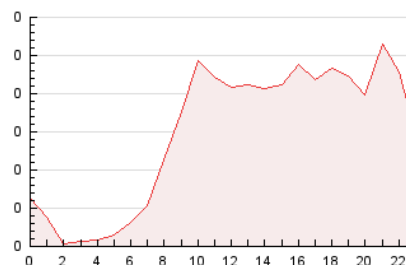

2. Seccions (Nacional)

	PÀGINES	%
HOME	574	16.09 %
RESTA	2.994	83.91 %

3. Per dia del mes (Nacional)

Dia	N. únics	Visites	Pàgines	Dia	N. únics	Visites	Pàgines	Dia	N. únics	Visites	Pàgines
1	101	109	142	11	154	169	245	21	27	28	42
2	82	94	152	12	50	56	66	22	46	51	72
3	130	150	255	13	35	38	43	23	45	47	59
4	61	68	107	14	267	298	353	24	97	107	135
5	45	50	62	15	153	177	230	25	56	59	72
6	38	47	62	16	79	90	168	26	42	43	53
7	45	55	87	17	102	105	129	27	45	50	60
8	36	46	71	18	40	41	54	28	56	60	100
9	44	55	79	19	22	23	28	29	49	53	80
10	136	153	236	20	30	30	45	30	82	85	109
								31	118	123	172

4. Gràfiques (Nacional)

4.1 Per dia de la setmana (promig)

N. únics / Visites (x 100)

Pàgines (x 100)

4.2 Per franja horària (promig)

Visites (x 1000)

Pàgines (x 1000)

4.3 Per mesos