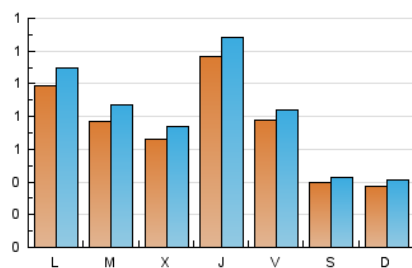

4. Gràfiques (Nacional)

4.1 Per dia de la setmana (promig)

N. únics / Visites (x 100)