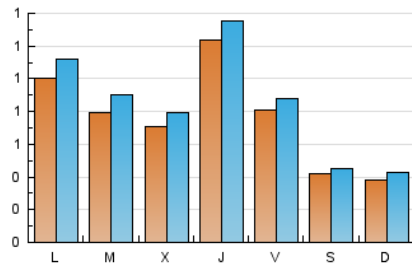

4. Gràfiques (Nacional i Internacional)

4.1 Per dia de la setmana (promig)

N. únics / Visites (x 100)