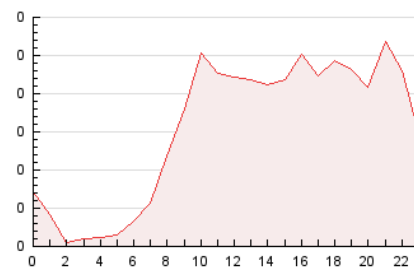

2. Seccions (Nacional i Internacional)

	PÀGINES	%
HOME	596	16.11 %
RESTA	3.103	83.89 %

3. Per dia del mes (Nacional i Internacional)

Dia	N. únics	Visites	Pàgines	Dia	N. únics	Visites	Pàgines	Dia	N. únics	Visites	Pàgines
1	103	111	144	11	156	171	247	21	27	28	42
2	85	97	155	12	51	57	67	22	48	55	77
3	140	160	265	13	36	39	44	23	48	50	62
4	67	74	113	14	272	303	358	24	102	112	144
5	46	51	63	15	154	178	231	25	57	61	75
6	39	48	63	16	86	97	175	26	43	45	55
7	46	56	88	17	111	114	138	27	47	52	62
8	36	46	71	18	44	45	59	28	56	60	100
9	46	58	88	19	26	27	35	29	54	59	87
10	144	161	248	20	31	31	46	30	90	93	117
								31	125	130	180

4. Gràfiques (Nacional i Internacional)

4.1 Per dia de la setmana (promig)

N. únics / Visites (x 100)

Pàgines (x 100)

4.2 Per franja horària (promig)

Visites (x 1000)

Pàgines (x 1000)

4.3 Per mesos