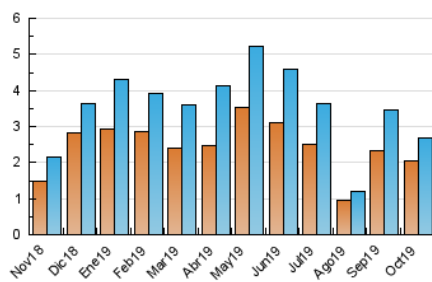

4.3 Per mesos

N. únics / Visites (x 1000)