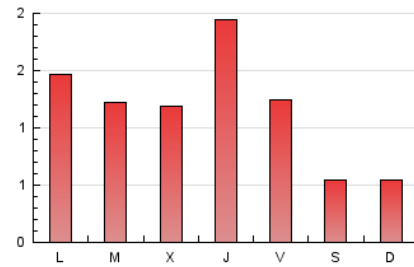

Pàgines (x 100)