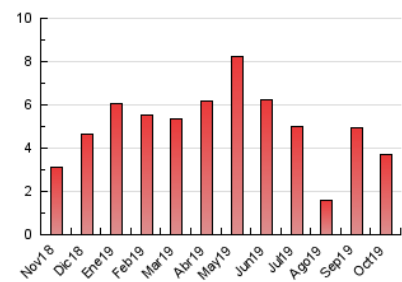

Pàgines (x 1000)