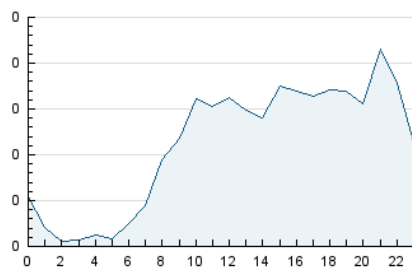

2. Seccions (Nacional i Internacional)

	PÀGINES	%
HOME	596	16.11 %
RESTA	3.103	83.89 %

3. Per dia del mes (Nacional i Internacional)

Dia	N. únics	Visites	Pàgines	Dia	N. únics	Visites	Pàgines	Dia	N. únics	Visites	Pàgines
1	103	111	144	11	156	171	247	21	27	28	42
2	85	97	155	12	51	57	67	22	48	55	77
3	140	160	265	13	36	39	44	23	48	50	62
4	67	74	113	14	272	303	358	24	102	112	144
5	46	51	63	15	154	178	231	25	57	61	75
6	39	48	63	16	86	97	175	26	43	45	55
7	46	56	88	17	111	114	138	27	47	52	62
8	36	46	71	18	44	45	59	28	56	60	100
9	46	58	88	19	26	27	35	29	54	59	87
10	144	161	248	20	31	31	46	30	90	93	117
								31	125	130	180

4. Gràfiques (Nacional i Internacional)

4.1 Per dia de la setmana (promig)

N. únics / Visites (x 100)

Pàgines (x 100)

4.2 Per franja horària (promig)

Visites (x 1000)

Pàgines (x 1000)

4.3 Per mesos