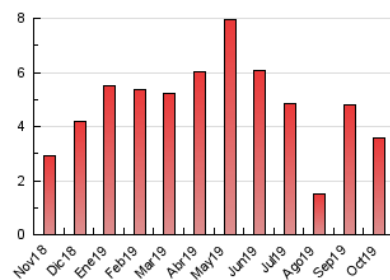

Pàgines (x 1000)