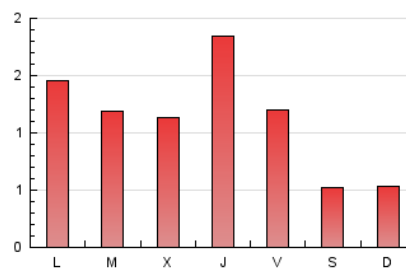

Pàgines (x 100)