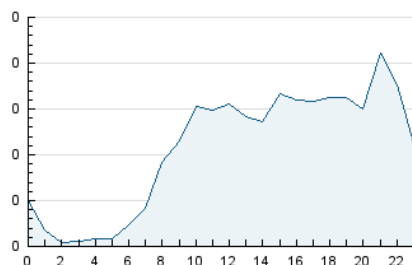

2. Seccions (Nacional)

	PÀGINES	%
HOME	574	16.09 %
RESTA	2.994	83.91 %

3. Per dia del mes (Nacional)

Dia	N. únics	Visites	Pàgines	Dia	N. únics	Visites	Pàgines	Dia	N. únics	Visites	Pàgines
1	101	109	142	11	154	169	245	21	27	28	42
2	82	94	152	12	50	56	66	22	46	51	72
3	130	150	255	13	35	38	43	23	45	47	59
4	61	68	107	14	267	298	353	24	97	107	135
5	45	50	62	15	153	177	230	25	56	59	72
6	38	47	62	16	79	90	168	26	42	43	53
7	45	55	87	17	102	105	129	27	45	50	60
8	36	46	71	18	40	41	54	28	56	60	100
9	44	55	79	19	22	23	28	29	49	53	80
10	136	153	236	20	30	30	45	30	82	85	109
								31	118	123	172

4. Gràfiques (Nacional)

4.1 Per dia de la setmana (promig)

N. únics / Visites (x 100)

Pàgines (x 100)

4.2 Per franja horària (promig)

Visites (x 1000)

Pàgines (x 1000)

4.3 Per mesos