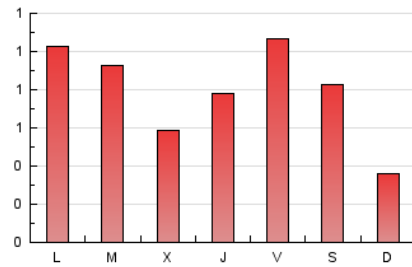

Pàgines (x 100)