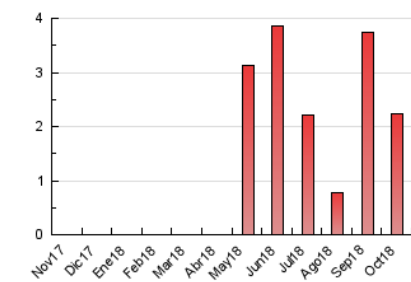

Pàgines (x 1000)