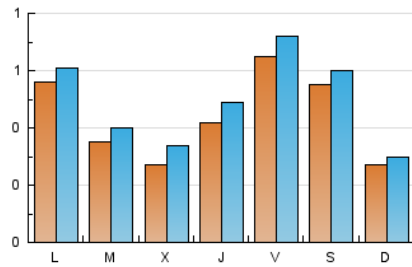

4. Gràfiques (Nacional)

4.1 Per dia de la setmana (promig)

N. únics / Visites (x 100)