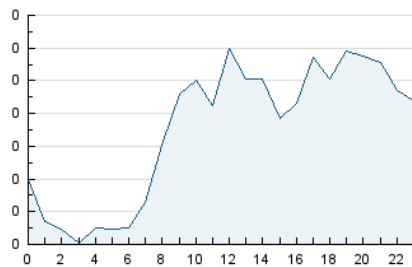

2. Seccions (Nacional i Internacional)

	PÀGINES	%
HOME	392	15.74 %
RESTA	2.098	84.26 %

3. Per dia del mes (Nacional i Internacional)

Dia	N. únics	Visites	Pàgines	Dia	N. únics	Visites	Pàgines	Dia	N. únics	Visites	Pàgines
1	30	31	64	11	34	40	72	21	10	10	16
2	27	31	75	12	22	25	33	22	52	62	104
3	20	25	36	13	20	28	36	23	90	98	129
4	73	84	118	14	14	15	23	24	49	57	81
5	41	46	66	15	160	166	212	25	30	31	50
6	24	27	39	16	42	48	88	26	194	211	256
7	19	22	23	17	26	34	59	27	184	192	235
8	21	22	34	18	43	51	73	28	68	76	82
9	27	30	48	19	30	33	71	29	63	72	101
10	33	39	65	20	17	21	22	30	24	27	127
								31	23	29	52

4. Gràfiques (Nacional i Internacional)

4.1 Per dia de la setmana (promig)

N. únics / Visites (x 100)

Pàgines (x 100)

4.2 Per franja horària (promig)

Visites (x 1000)

Pàgines (x 1000)

4.3 Per mesos