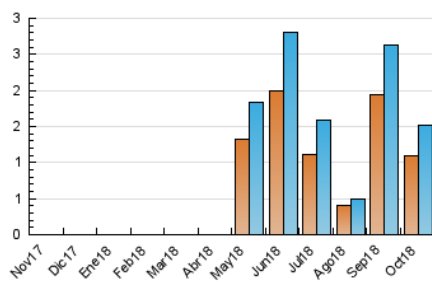

4.3 Per mesos

N. únics / Visites (x 1000)