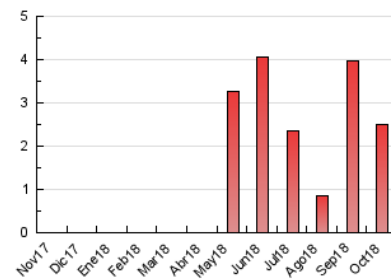

Pàgines (x 1000)