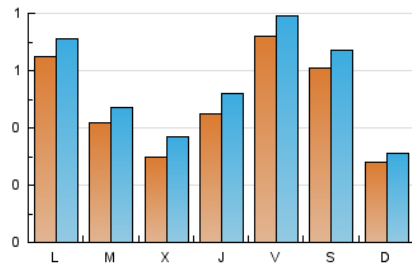

4. Gràfiques (Nacional i Internacional)

4.1 Per dia de la setmana (promig)

N. únics / Visites (x 100)