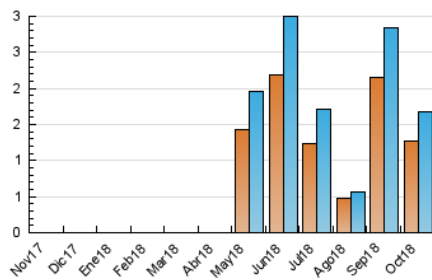

4.3 Per mesos

N. únics / Visites (x 1000)