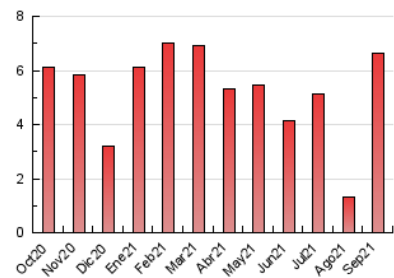

Pàgines (x 1000)