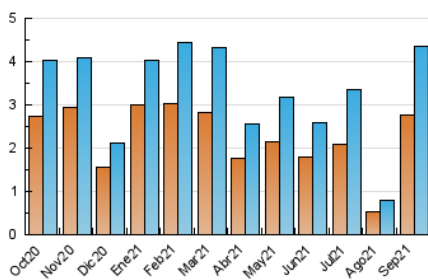

4.3 Per mesos

N. únics / Visites (x 1000)