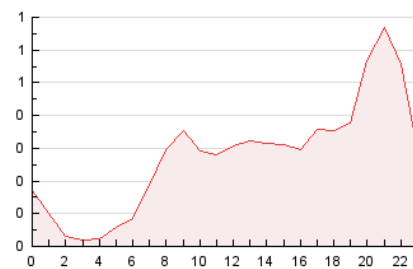

2. Seccions (Nacional i Internacional)

	PÀGINES	%
HOME	885	13.35 %
RESTA	5.742	86.65 %

3. Per dia del mes (Nacional i Internacional)

Dia	N. únics	Visites	Pàgines	Dia	N. únics	Visites	Pàgines	Dia	N. únics	Visites	Pàgines
1	37	46	75	11	236	248	312	21	116	130	196
2	59	66	107	12	81	86	123	22	197	222	313
3	77	88	145	13	167	182	289	23	112	122	165
4	69	70	95	14	94	105	151	24	106	132	181
5	38	39	56	15	53	61	85	25	49	51	73
6	79	90	144	16	483	504	692	26	43	45	60
7	95	104	161	17	521	567	766	27	51	58	94
8	148	168	221	18	217	246	363	28	44	50	65
9	281	305	404	19	112	117	150	29	98	104	140
10	359	396	509	20	161	178	273	30	156	167	219

4. Gràfiques (Nacional i Internacional)

4.1 Per dia de la setmana (promig)

N. únics / Visites (x 100)

Pàgines (x 100)

4.2 Per franja horària (promig)

Visites__ (x 1000)

Pàgines (x 1000)

4.3 Per mesos