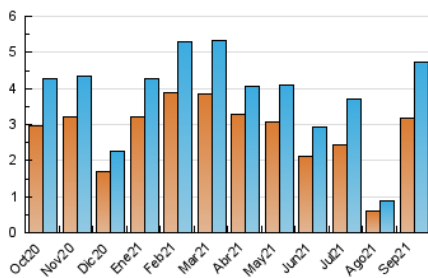

4.3 Per mesos

N. únics / Visites (x 1000)