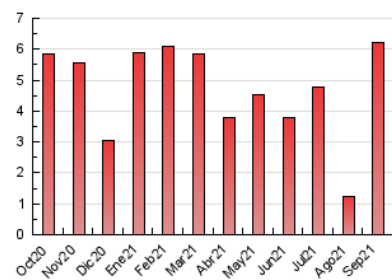

Pàgines (x 1000)