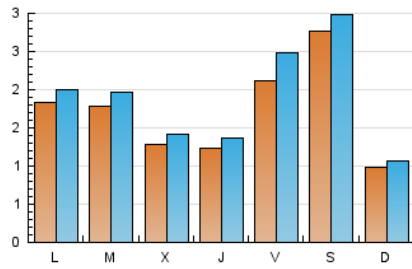

4. Gràfiques (Nacional)

4.1 Per dia de la setmana (promig)

N. únics / Visites (x 100)