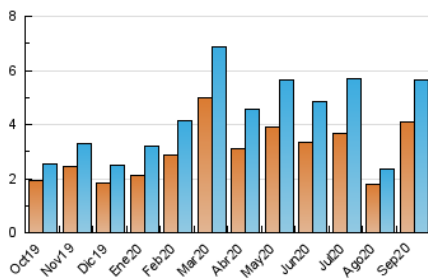

4.2 Per franja horària (promig)

Visites (x 1000)

Pàgines (x 1000)

4.3 Per mesos

N. únics / Visites (x 1000)