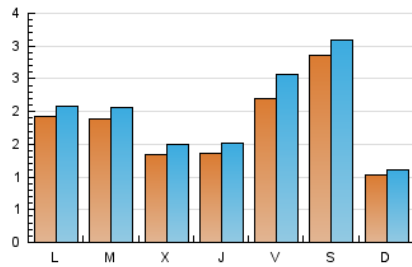

4. Gràfiques (Nacional i Internacional)

4.1 Per dia de la setmana (promig)

N. únics / Visites (x 100)