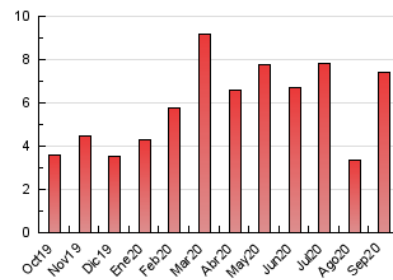

Pàgines (x 1000)