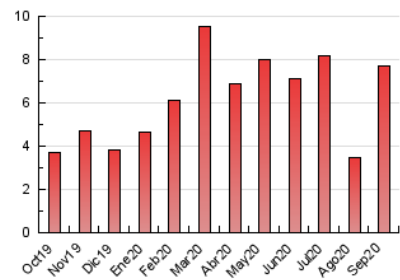

Pàgines (x 1000)