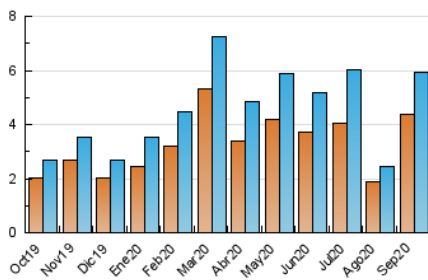

4.2 Per franja horària (promig)

Visites (x 1000)

Pàgines (x 1000)

4.3 Per mesos

N. únics / Visites (x 1000)