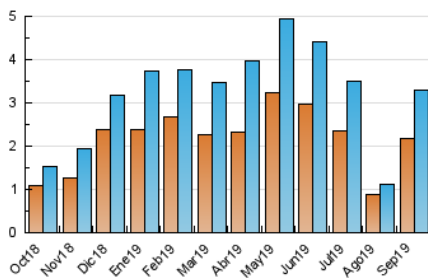

4.3 Per mesos

N. únics / Visites (x 1000)