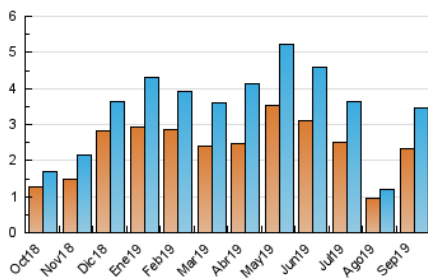

4.3 Per mesos

N. únics / Visites (x 1000)