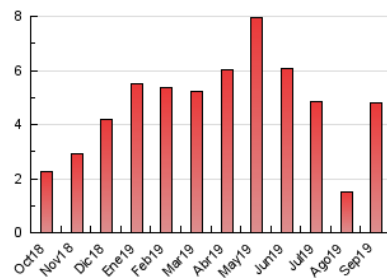

Pàgines (x 1000)