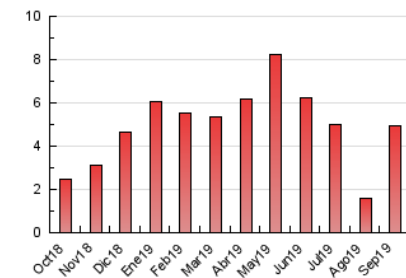

Pàgines (x 1000)