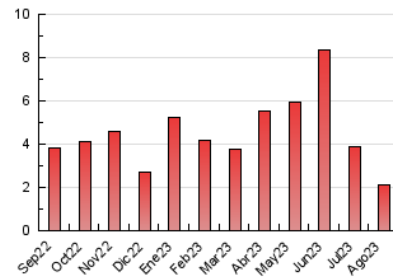

Pàgines (x 1000)