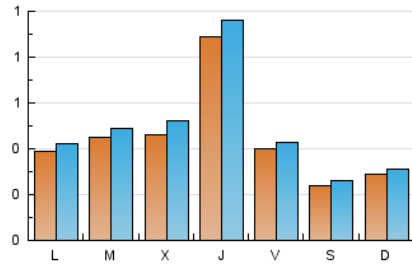

4. Gràfiques (Nacional i Internacional)

4.1 Per dia de la setmana (promig)

N. únics / Visites (x 100)