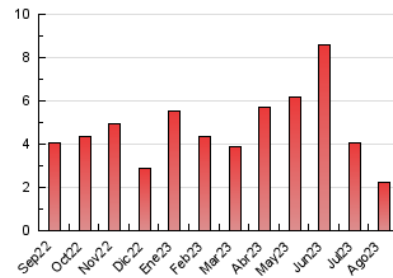

Pàgines (x 1000)