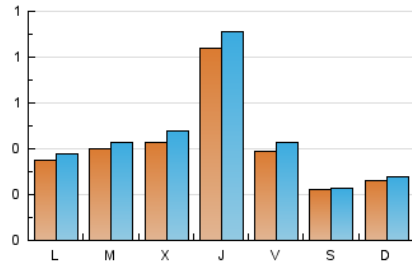

4. Gràfiques (Nacional)

4.1 Per dia de la setmana (promig)

N. únics / Visites (x 100)