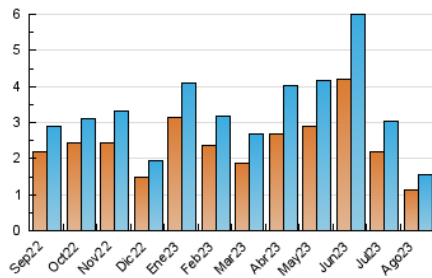

4.2 Per franja horària (promig)

Visites_ (x 1000)

Pàgines (x 1000)

4.3 Per mesos

N. únics / Visites (x 1000)