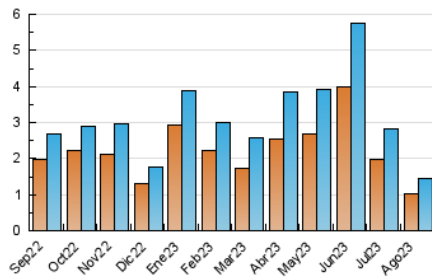

4.2 Per franja horària (promig)

Visites_ (x 1000)

Pàgines (x 1000)

4.3 Per mesos

N. únics / Visites (x 1000)