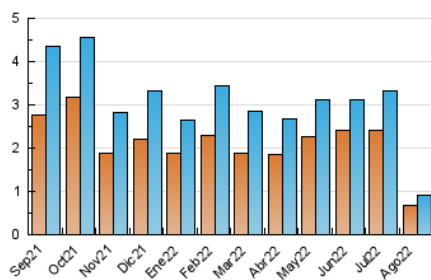

### 4.1 Per dia de la setmana (promig)

N. únics / Visites (x 100)

Pàgines (x 100)

### 4.2 Per franja horària (promig)

Visites\_\_ (x 1000)

Pàgines (x 1000)

### 4.3 Per mesos

N. únics / Visites (x 1000)

Pàgines (x 1000)