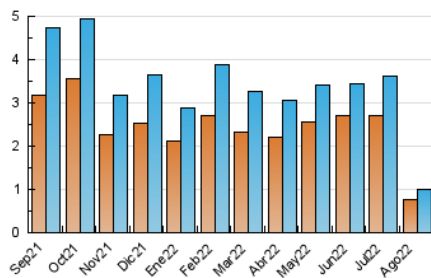

4.3 Per mesos

N. únics / Visites (x 1000)