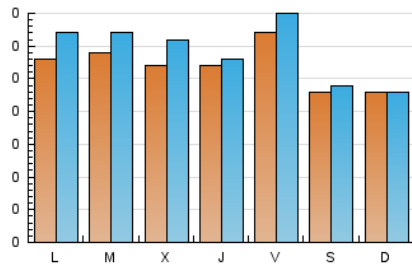

4. Gràfiques (Nacional)

4.1 Per dia de la setmana (promig)

N. únics / Visites (x 100)