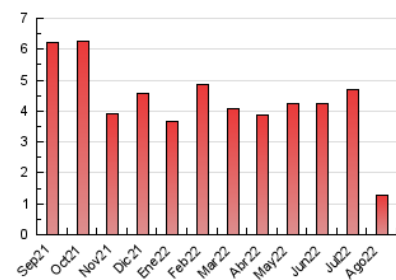

### 4.2 Per franja horària (promig)

Visites\_\_ (x 1000)

Pàgines (x 1000)

### 4.3 Per mesos

N. únics / Visites (x 1000)

Pàgines (x 1000)