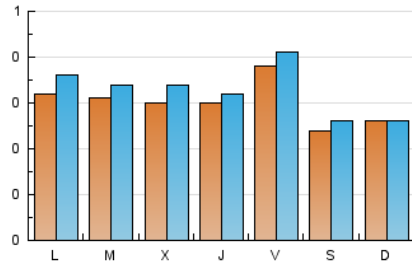

4. Gràfiques (Nacional i Internacional)

4.1 Per dia de la setmana (promig)

N. únics / Visites (x 100)