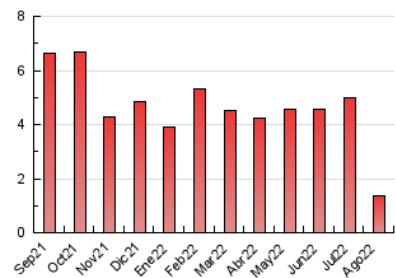

Pàgines (x 1000)