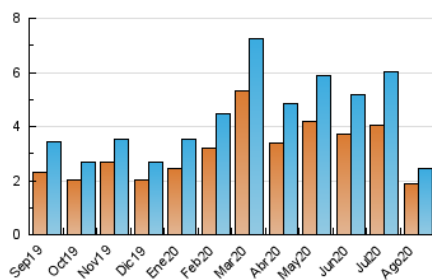

4.3 Per mesos

N. únics / Visites (x 1000)