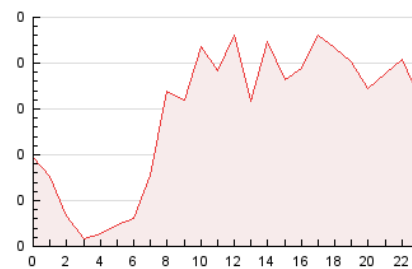

2. Seccions (Nacional i Internacional)

	PÀGINES	%
HOME	888	25.61 %
RESTA	2.579	74.39 %

3. Per dia del mes (Nacional i Internacional)

Dia	N. únics	Visites	Pàgines	Dia	N. únics	Visites	Pàgines	Dia	N. únics	Visites	Pàgines
1	82	87	112	11	55	57	75	21	137	149	231
2	44	47	67	12	60	66	99	22	171	174	208
3	72	77	82	13	45	47	61	23	53	56	67
4	83	89	121	14	53	69	92	24	89	102	169
5	85	90	118	15	42	47	75	25	50	57	82
6	85	93	119	16	27	31	42	26	57	65	84
7	159	191	262	17	36	37	44	27	67	74	108
8	86	96	170	18	65	71	97	28	64	73	105
9	62	68	88	19	44	46	67	29	46	48	75
10	53	58	86	20	175	192	286	30	32	36	50
								31	67	74	125

4. Gràfiques (Nacional i Internacional)

4.1 Per dia de la setmana (promig)

N. únics / Visites (x 100)

Pàgines (x 100)

4.2 Per franja horària (promig)

Visites (x 1000)

Pàgines (x 1000)

4.3 Per mesos