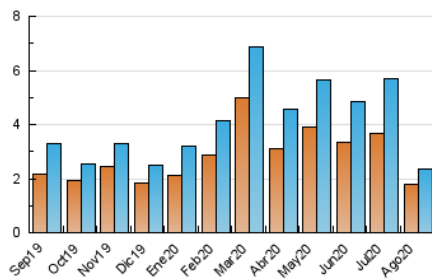

4.3 Per mesos

N. únics / Visites (x 1000)