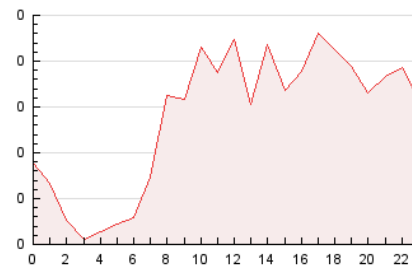

2. Seccions (Nacional)

	PÀGINES	%
HOME	869	26.06 %
RESTA	2.465	73.94 %

3. Per dia del mes (Nacional)

Dia	N. únics	Visites	Pàgines	Dia	N. únics	Visites	Pàgines	Dia	N. únics	Visites	Pàgines
1	74	79	104	11	53	55	73	21	133	145	226
2	41	44	64	12	59	65	98	22	166	169	203
3	67	72	77	13	45	47	61	23	51	54	65
4	75	81	113	14	52	68	91	24	88	101	168
5	76	81	106	15	37	42	70	25	47	54	79
6	79	87	112	16	27	31	42	26	56	64	83
7	153	184	254	17	35	36	43	27	61	68	100
8	81	91	165	18	63	69	95	28	62	71	103
9	57	63	78	19	39	41	60	29	44	46	73
10	45	50	78	20	168	184	276	30	32	36	50
								31	66	73	124

4. Gràfiques (Nacional)

4.1 Per dia de la setmana (promig)

N. únics / Visites (x 100)

Pàgines (x 100)

4.2 Per franja horària (promig)

Visites (x 1000)

Pàgines (x 1000)

4.3 Per mesos