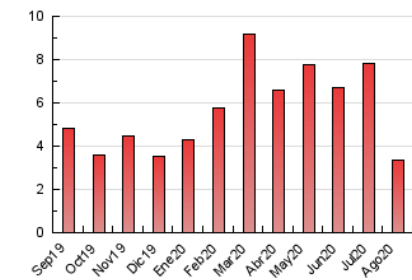

Pàgines (x 1000)