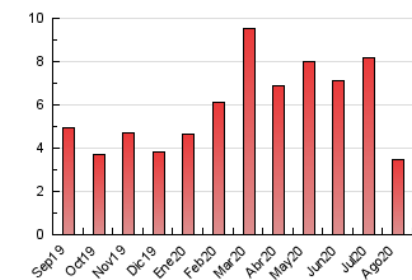

Pàgines (x 1000)