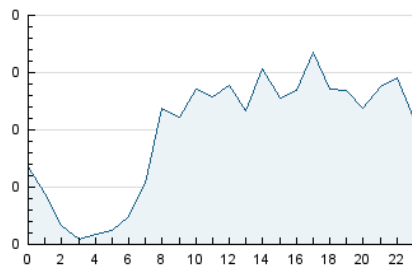

2. Seccions (Nacional)

	PÀGINES	%
HOME	869	26.06 %
RESTA	2.465	73.94 %

3. Per dia del mes (Nacional)

Dia	N. únics	Visites	Pàgines	Dia	N. únics	Visites	Pàgines	Dia	N. únics	Visites	Pàgines
1	74	79	104	11	53	55	73	21	133	145	226
2	41	44	64	12	59	65	98	22	166	169	203
3	67	72	77	13	45	47	61	23	51	54	65
4	75	81	113	14	52	68	91	24	88	101	168
5	76	81	106	15	37	42	70	25	47	54	79
6	79	87	112	16	27	31	42	26	56	64	83
7	153	184	254	17	35	36	43	27	61	68	100
8	81	91	165	18	63	69	95	28	62	71	103
9	57	63	78	19	39	41	60	29	44	46	73
10	45	50	78	20	168	184	276	30	32	36	50
								31	66	73	124

4. Gràfiques (Nacional)

4.1 Per dia de la setmana (promig)

N. únics / Visites (x 100)

Pàgines (x 100)

4.2 Per franja horària (promig)

Visites (x 1000)

Pàgines (x 1000)

4.3 Per mesos