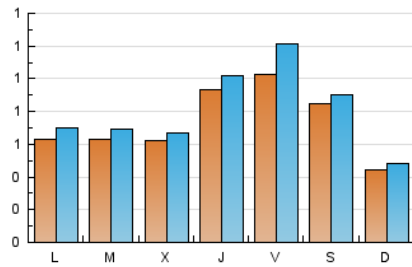

4. Gràfiques (Nacional i Internacional)

4.1 Per dia de la setmana (promig)

N. únics / Visites (x 100)