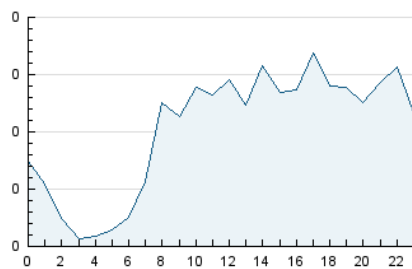

2. Seccions (Nacional i Internacional)

	PÀGINES	%
HOME	888	25.61 %
RESTA	2.579	74.39 %

3. Per dia del mes (Nacional i Internacional)

Dia	N. únics	Visites	Pàgines	Dia	N. únics	Visites	Pàgines	Dia	N. únics	Visites	Pàgines
1	82	87	112	11	55	57	75	21	137	149	231
2	44	47	67	12	60	66	99	22	171	174	208
3	72	77	82	13	45	47	61	23	53	56	67
4	83	89	121	14	53	69	92	24	89	102	169
5	85	90	118	15	42	47	75	25	50	57	82
6	85	93	119	16	27	31	42	26	57	65	84
7	159	191	262	17	36	37	44	27	67	74	108
8	86	96	170	18	65	71	97	28	64	73	105
9	62	68	88	19	44	46	67	29	46	48	75
10	53	58	86	20	175	192	286	30	32	36	50
								31	67	74	125

4. Gràfiques (Nacional i Internacional)

4.1 Per dia de la setmana (promig)

N. únics / Visites (x 100)

Pàgines (x 100)

4.2 Per franja horària (promig)

Visites (x 1000)

Pàgines (x 1000)

4.3 Per mesos