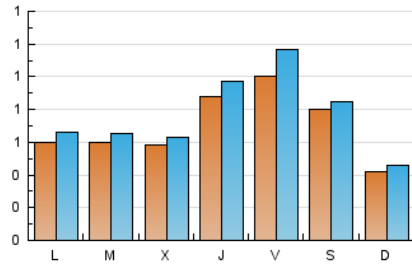

4. Gràfiques (Nacional)

4.1 Per dia de la setmana (promig)

N. únics / Visites (x 100)