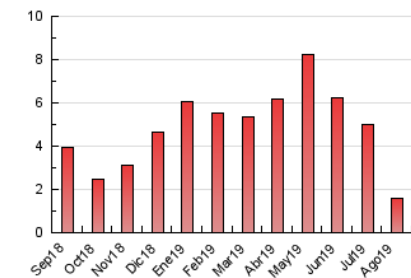

Pàgines (x 1000)