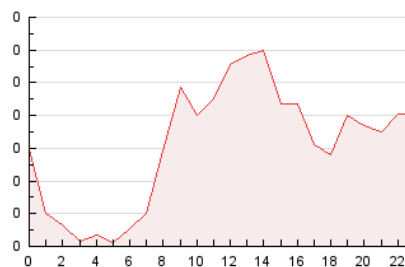

2. Seccions (Nacional)

	PÀGINES	%
HOME	286	19.23 %
RESTA	1.201	80.77 %

3. Per dia del mes (Nacional)

Dia	N. únics	Visites	Pàgines	Dia	N. únics	Visites	Pàgines	Dia	N. únics	Visites	Pàgines
1	57	64	95	11	14	15	32	21	12	15	17
2	70	72	87	12	24	29	36	22	7	7	14
3	25	27	33	13	17	17	20	23	14	16	18
4	18	20	21	14	11	14	25	24	11	11	14
5	17	19	22	15	8	8	12	25	11	11	15
6	25	28	33	16	6	6	7	26	56	64	84
7	23	27	30	17	30	31	32	27	77	85	113
8	14	15	17	18	29	29	32	28	121	136	156
9	16	17	23	19	20	22	39	29	165	180	267
10	13	13	14	20	13	18	20	30	74	76	111
								31	36	40	48

4. Gràfiques (Nacional)

4.1 Per dia de la setmana (promig)

N. únics / Visites (x 100)

Pàgines (x 100)

4.2 Per franja horària (promig)

Visites (x 1000)

Pàgines (x 1000)

4.3 Per mesos