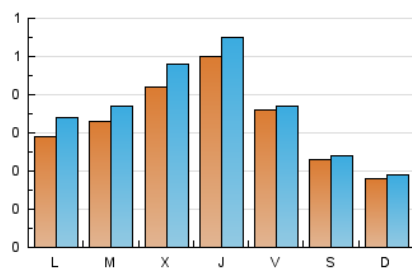

4. Gràfiques (Nacional)

4.1 Per dia de la setmana (promig)

N. únics / Visites (x 100)