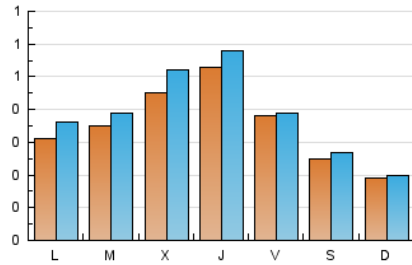

4. Gràfiques (Nacional i Internacional)

4.1 Per dia de la setmana (promig)

N. únics / Visites (x 100)