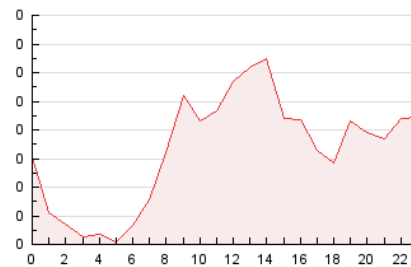

2. Seccions (Nacional i Internacional)

	PÀGINES	%
HOME	306	19.33 %
RESTA	1.277	80.67 %

3. Per dia del mes (Nacional i Internacional)

Dia	N. únics	Visites	Pàgines	Dia	N. únics	Visites	Pàgines	Dia	N. únics	Visites	Pàgines
1	62	70	102	11	16	17	34	21	14	17	19
2	72	74	89	12	27	32	41	22	7	7	14
3	27	29	35	13	20	20	36	23	14	16	18
4	19	21	22	14	13	17	29	24	12	12	15
5	17	19	22	15	10	10	14	25	11	11	15
6	25	28	33	16	7	7	8	26	61	69	89
7	27	32	39	17	35	37	39	27	79	87	115
8	15	16	18	18	31	31	35	28	127	142	162
9	17	18	26	19	20	22	39	29	170	186	273
10	15	15	16	20	14	19	21	30	79	81	116
								31	37	41	49

4. Gràfiques (Nacional i Internacional)

4.1 Per dia de la setmana (promig)

N. únics / Visites (x 100)

Pàgines (x 100)

4.2 Per franja horària (promig)

Visites (x 1000)

Pàgines (x 1000)

4.3 Per mesos