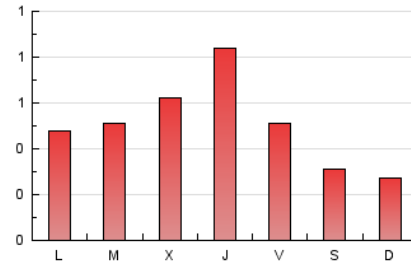

Pàgines (x 100)