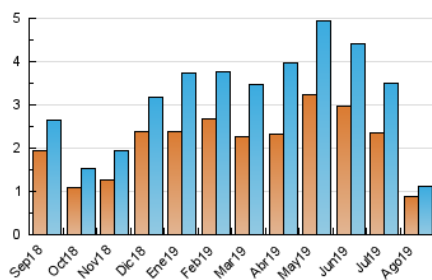

4.3 Per mesos

N. únics / Visites (x 1000)