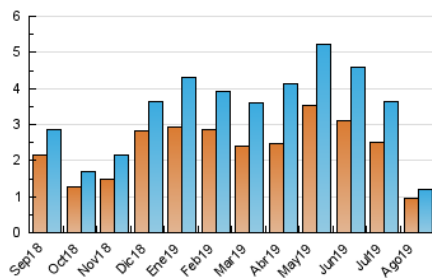

4.3 Per mesos

N. únics / Visites (x 1000)