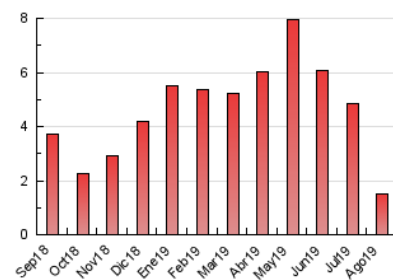

Pàgines (x 1000)