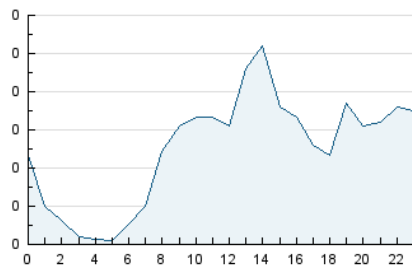

2. Seccions (Nacional i Internacional)

	PÀGINES	%
HOME	306	19.33 %
RESTA	1.277	80.67 %

3. Per dia del mes (Nacional i Internacional)

Dia	N. únics	Visites	Pàgines	Dia	N. únics	Visites	Pàgines	Dia	N. únics	Visites	Pàgines
1	62	70	102	11	16	17	34	21	14	17	19
2	72	74	89	12	27	32	41	22	7	7	14
3	27	29	35	13	20	20	36	23	14	16	18
4	19	21	22	14	13	17	29	24	12	12	15
5	17	19	22	15	10	10	14	25	11	11	15
6	25	28	33	16	7	7	8	26	61	69	89
7	27	32	39	17	35	37	39	27	79	87	115
8	15	16	18	18	31	31	35	28	127	142	162
9	17	18	26	19	20	22	39	29	170	186	273
10	15	15	16	20	14	19	21	30	79	81	116
								31	37	41	49

4. Gràfiques (Nacional i Internacional)

4.1 Per dia de la setmana (promig)

N. únics / Visites (x 100)

Pàgines (x 100)

4.2 Per franja horària (promig)

Visites (x 1000)

Pàgines (x 1000)

4.3 Per mesos