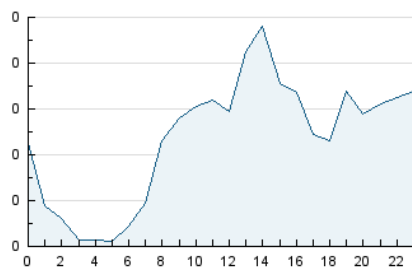

2. Seccions (Nacional)

	PÀGINES	%
HOME	286	19.23 %
RESTA	1.201	80.77 %

3. Per dia del mes (Nacional)

Dia	N. únics	Visites	Pàgines	Dia	N. únics	Visites	Pàgines	Dia	N. únics	Visites	Pàgines
1	57	64	95	11	14	15	32	21	12	15	17
2	70	72	87	12	24	29	36	22	7	7	14
3	25	27	33	13	17	17	20	23	14	16	18
4	18	20	21	14	11	14	25	24	11	11	14
5	17	19	22	15	8	8	12	25	11	11	15
6	25	28	33	16	6	6	7	26	56	64	84
7	23	27	30	17	30	31	32	27	77	85	113
8	14	15	17	18	29	29	32	28	121	136	156
9	16	17	23	19	20	22	39	29	165	180	267
10	13	13	14	20	13	18	20	30	74	76	111
								31	36	40	48

4. Gràfiques (Nacional)

4.1 Per dia de la setmana (promig)

N. únics / Visites (x 100)

Pàgines (x 100)

4.2 Per franja horària (promig)

Visites (x 1000)

Pàgines (x 1000)

4.3 Per mesos