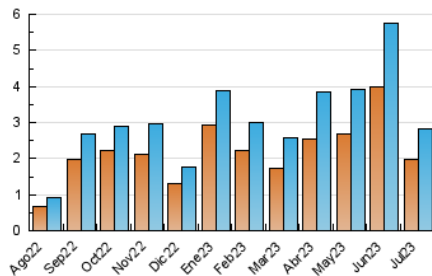

#### 3. Per dia del mes (Nacional)

Dia	N. únics	Visites	Pàgines	Dia	N. únics	Visites	Pàgines	Dia	N. únics	Visites	Pàgines
1	58	61	76	11	66	74	109	21	77	90	106
2	41	43	49	12	89	101	134	22	44	48	58
3	107	117	154	13	104	114	151	23	38	42	62
4	165	187	233	14	69	80	129	24	48	55	108
5	84	94	132	15	46	49	63	25	44	53	72
6	142	157	279	16	33	34	51	26	83	93	113
7	324	354	490	17	50	53	99	27	71	82	114
8	127	135	157	18	53	63	98	28	149	160	205
9	71	78	112	19	44	55	83	29	56	56	66
10	74	81	114	20	72	89	122	30	39	41	51
								31	72	80	109

##### 4.1 Per dia de la setmana (promig)

N. únics / Visites (x 100)

Pàgines (x 100)

##### 4.2 Per franja horària (promig)

Visites\_ (x 1000)

Pàgines (x 1000)

##### 4.3 Per mesos

N. únics / Visites (x 1000)

Pàgines (x 1000)