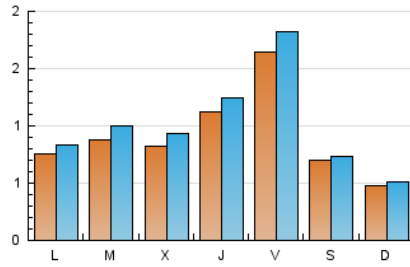

4. Gràfiques (Nacional i Internacional)

4.1 Per dia de la setmana (promig)

N. únics / Visites (x 100)