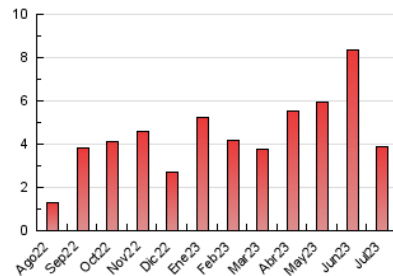

##### 4.2 Per franja horària (promig)

Visites\_ (x 1000)

Pàgines (x 1000)

##### 4.3 Per mesos

N. únics / Visites (x 1000)

Pàgines (x 1000)