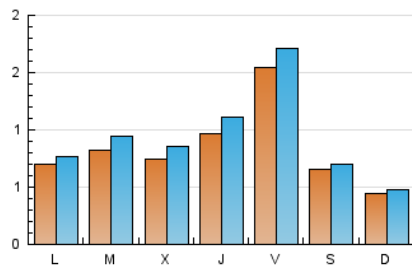

4. Gràfiques (Nacional)

4.1 Per dia de la setmana (promig)

N. únics / Visites (x 100)