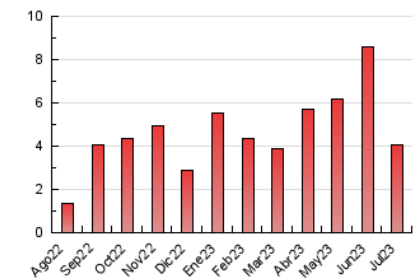

##### 4.2 Per franja horària (promig)

Visites\_ (x 1000)

Pàgines (x 1000)

##### 4.3 Per mesos

N. únics / Visites (x 1000)

Pàgines (x 1000)