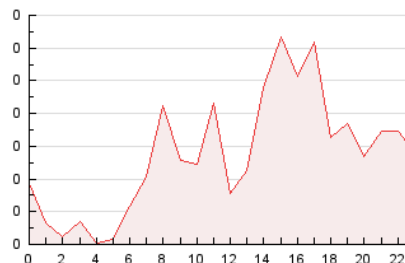

Pàgines (x 1000)