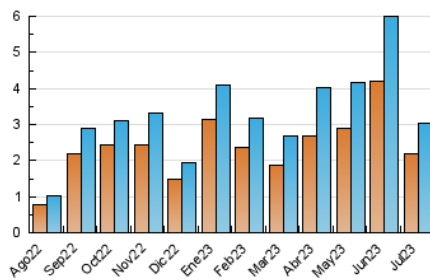

##### 4.2 Per franja horària (promig)

Visites\_ (x 1000)

Pàgines (x 1000)

##### 4.3 Per mesos

N. únics / Visites (x 1000)

Pàgines (x 1000)