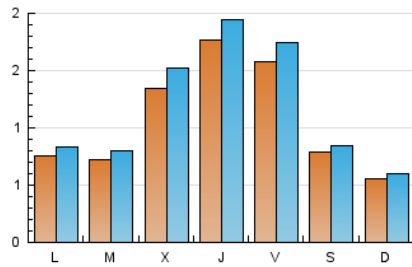

4. Gràfiques (Nacional i Internacional)

4.1 Per dia de la setmana (promig)

N. únics / Visites (x 100)