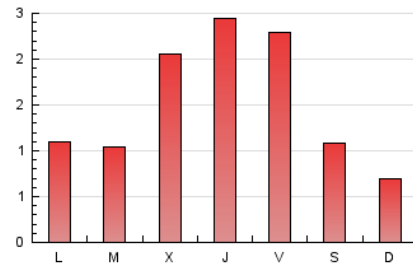

Pàgines (x 100)