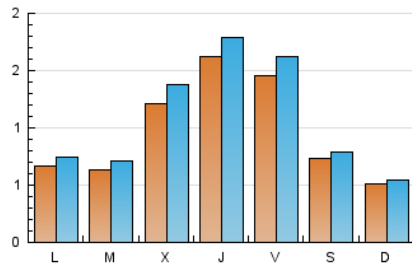

4. Gràfiques (Nacional)

4.1 Per dia de la setmana (promig)

N. únics / Visites (x 100)