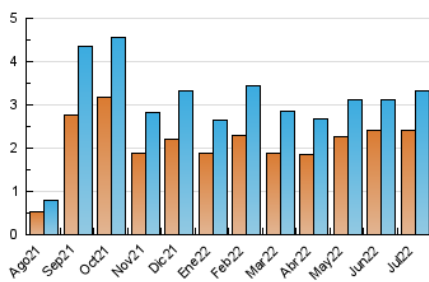

##### 4.1 Per dia de la setmana (promig)

N. únics / Visites (x 100)

Pàgines (x 100)

##### 4.2 Per franja horària (promig)

Visites\_\_ (x 1000)

Pàgines (x 1000)

##### 4.3 Per mesos

N. únics / Visites (x 1000)

Pàgines (x 1000)