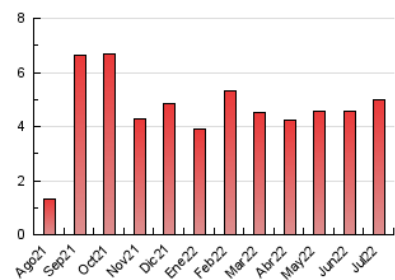

Pàgines (x 1000)