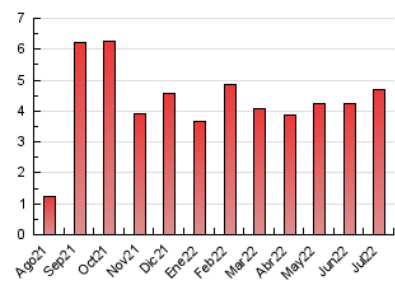

##### 4.2 Per franja horària (promig)

Visites\_\_ (x 1000)

Pàgines (x 1000)

##### 4.3 Per mesos

N. únics / Visites (x 1000)

Pàgines (x 1000)