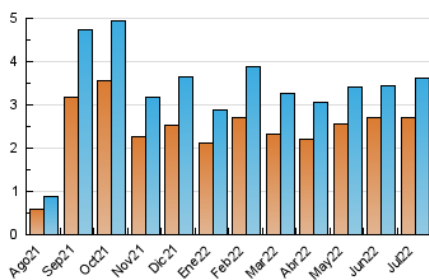

4.3 Per mesos

N. únics / Visites (x 1000)