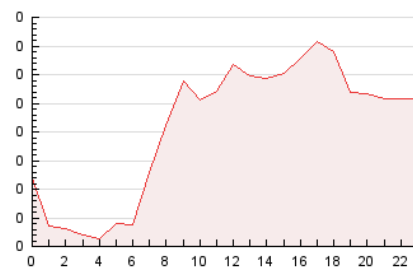

### 3. Per dia del mes (Nacional i Internacional)

Dia	N. únics	Visites	Pàgines	Dia	N. únics	Visites	Pàgines	Dia	N. únics	Visites	Pàgines
1	227	243	321	11	80	86	132	21	301	330	411
2	140	153	199	12	89	96	118	22	136	143	219
3	84	86	114	13	55	65	120	23	48	51	61
4	80	85	113	14	185	195	279	24	53	57	73
5	88	100	152	15	270	299	381	25	75	81	98
6	325	366	511	16	109	116	134	26	60	67	88
7	164	187	268	17	64	67	92	27	59	67	88
8	108	126	197	18	70	80	135	28	58	63	86
9	51	54	103	19	51	58	98	29	48	58	86
10	53	59	65	20	98	109	158	30	46	50	68
								31	28	30	31

4. Gràfiques (Nacional i Internacional)

4.1 Per dia de la setmana (promig)

N. únics / Visites (x 100)

Pàgines (x 100)

4.2 Per franja horària (promig)

Visites\_\_ (x 1000)

Pàgines (x 1000)

4.3 Per mesos