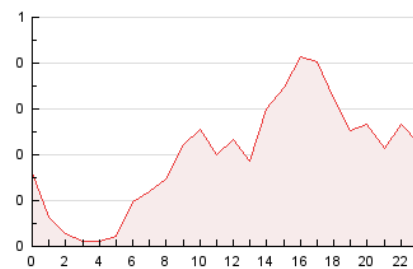

2. Seccions (Nacional)

	PÀGINES	%
HOME	702	14.70 %
RESTA	4.074	85.30 %

3. Per dia del mes (Nacional)

Dia	N. únics	Visites	Pàgines	Dia	N. únics	Visites	Pàgines	Dia	N. únics	Visites	Pàgines
1	160	175	258	11	24	25	30	21	32	35	41
2	142	157	239	12	36	38	63	22	38	45	62
3	93	102	139	13	94	104	163	23	182	214	306
4	49	53	108	14	118	127	158	24	78	92	120
5	56	68	116	15	279	330	421	25	25	31	41
6	228	251	378	16	196	217	265	26	52	65	112
7	177	193	241	17	58	63	86	27	221	235	308
8	101	113	155	18	45	52	62	28	127	136	189
9	84	97	133	19	37	41	65	29	70	90	197
10	30	31	39	20	32	41	49	30	79	99	155
								31	41	43	77

4. Gràfiques (Nacional)

4.1 Per dia de la setmana (promig)

N. únics / Visites (x 100)

Pàgines (x 100)

4.2 Per franja horària (promig)

Visites__ (x 1000)

Pàgines (x 1000)

4.3 Per mesos