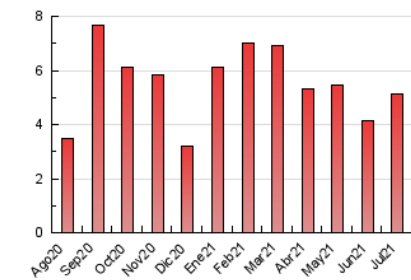

Pàgines (x 1000)