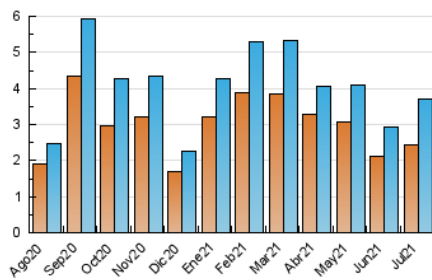

4.3 Per mesos

N. únics / Visites (x 1000)