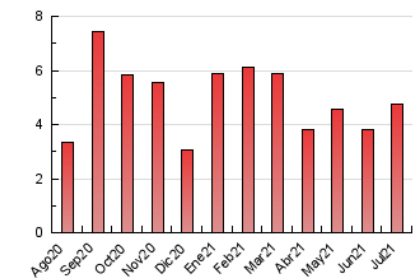

Pàgines (x 1000)