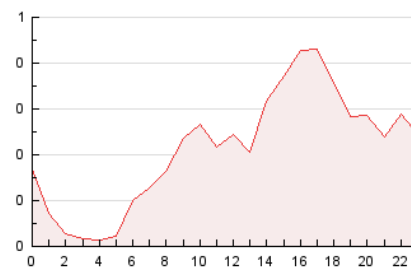

2. Seccions (Nacional i Internacional)

	PÀGINES	%
HOME	720	14.05 %
RESTA	4.406	85.95 %

3. Per dia del mes (Nacional i Internacional)

Dia	N. únics	Visites	Pàgines	Dia	N. únics	Visites	Pàgines	Dia	N. únics	Visites	Pàgines
1	186	201	284	11	29	30	35	21	37	40	46
2	164	179	261	12	40	42	67	22	43	50	67
3	105	114	151	13	112	122	181	23	198	230	322
4	53	57	112	14	131	140	171	24	91	105	133
5	70	82	130	15	298	349	440	25	27	34	44
6	250	273	400	16	211	232	280	26	59	72	119
7	198	214	262	17	67	72	95	27	227	241	314
8	119	131	173	18	51	59	69	28	134	143	196
9	99	112	148	19	37	41	65	29	80	100	207
10	36	37	45	20	34	43	51	30	97	117	173
								31	49	51	85

4. Gràfiques (Nacional i Internacional)

4.1 Per dia de la setmana (promig)

N. únics / Visites (x 100)

Pàgines (x 100)

4.2 Per franja horària (promig)

Visites__ (x 1000)

Pàgines (x 1000)

4.3 Per mesos