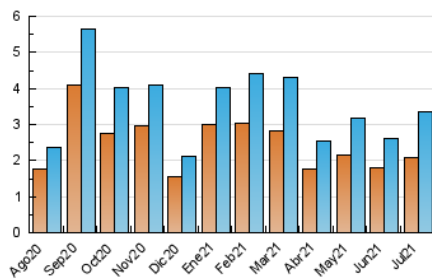

4.3 Per mesos

N. únics / Visites (x 1000)