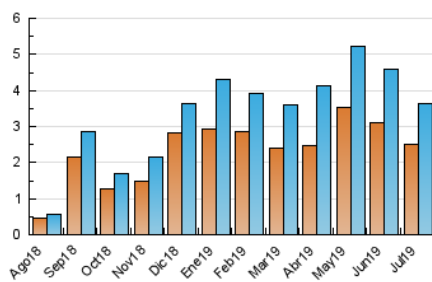

4.3 Per mesos

N. únics / Visites (x 1000)