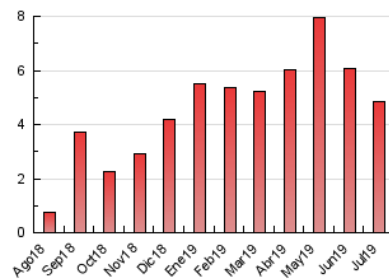

4.3 Per mesos

N. únics / Visites (x 1000)

Pàgines (x 1000)