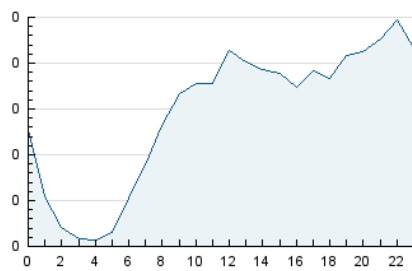

2. Seccions (Nacional)

	PÀGINES	%
HOME	705	14.56 %
RESTA	4.138	85.44 %

3. Per dia del mes (Nacional)

Dia	N. únics	Visites	Pàgines	Dia	N. únics	Visites	Pàgines	Dia	N. únics	Visites	Pàgines
1	109	126	180	11	67	79	137	21	48	53	58
2	338	371	468	12	132	145	215	22	49	55	101
3	234	275	342	13	43	46	51	23	26	34	47
4	265	301	438	14	31	33	50	24	29	37	66
5	122	150	218	15	116	133	190	25	97	104	137
6	105	122	143	16	118	130	172	26	128	138	184
7	42	51	93	17	137	154	253	27	182	190	208
8	60	75	110	18	155	173	287	28	28	31	39
9	38	50	78	19	102	112	161	29	43	47	62
10	53	67	94	20	78	91	113	30	57	62	65
				21				31	43	52	83

4. Gràfiques (Nacional)

4.1 Per dia de la setmana (promig)

N. únics / Visites (x 100)

Pàgines (x 100)

4.2 Per franja horària (promig)

Visites (x 1000)

Pàgines (x 1000)

4.3 Per mesos