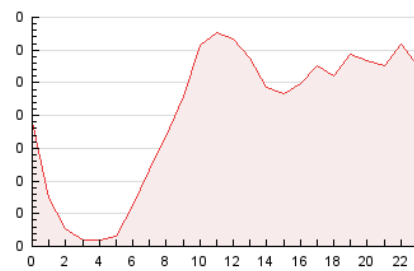

2. Seccions (Nacional)

	PÀGINES	%
HOME	705	14.56 %
RESTA	4.138	85.44 %

3. Per dia del mes (Nacional)

Dia	N. únics	Visites	Pàgines	Dia	N. únics	Visites	Pàgines	Dia	N. únics	Visites	Pàgines
1	109	126	180	11	67	79	137	21	48	53	58
2	338	371	468	12	132	145	215	22	49	55	101
3	234	275	342	13	43	46	51	23	26	34	47
4	265	301	438	14	31	33	50	24	29	37	66
5	122	150	218	15	116	133	190	25	97	104	137
6	105	122	143	16	118	130	172	26	128	138	184
7	42	51	93	17	137	154	253	27	182	190	208
8	60	75	110	18	155	173	287	28	28	31	39
9	38	50	78	19	102	112	161	29	43	47	62
10	53	67	94	20	78	91	113	30	57	62	65
				21				31	43	52	83

4. Gràfiques (Nacional)

4.1 Per dia de la setmana (promig)

N. únics / Visites (x 100)

Pàgines (x 100)

4.2 Per franja horària (promig)

Visites (x 1000)

Pàgines (x 1000)

4.3 Per mesos