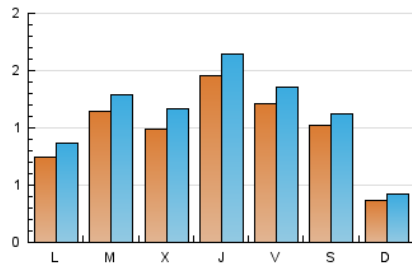

4. Gràfiques (Nacional)

4.1 Per dia de la setmana (promig)

N. únics / Visites (x 100)