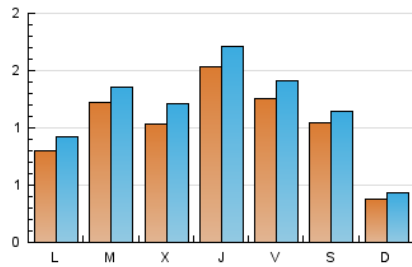

4. Gràfiques (Nacional i Internacional)

4.1 Per dia de la setmana (promig)

N. únics / Visites (x 100)