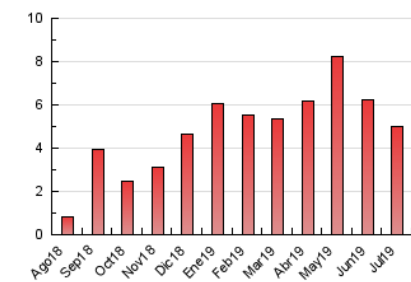

Pàgines (x 1000)