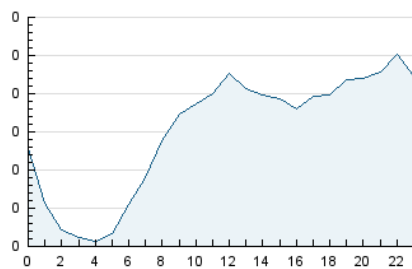

2. Seccions (Nacional i Internacional)

	PÀGINES	%
HOME	713	14.30 %
RESTA	4.274	85.70 %

3. Per dia del mes (Nacional i Internacional)

Dia	N. únics	Visites	Pàgines	Dia	N. únics	Visites	Pàgines	Dia	N. únics	Visites	Pàgines
1	115	132	186	11	71	83	141	21	48	53	58
2	348	381	478	12	137	150	220	22	52	58	104
3	243	286	354	13	43	46	51	23	27	36	49
4	279	315	452	14	31	33	50	24	31	39	68
5	129	157	225	15	128	145	202	25	101	108	141
6	108	125	146	16	124	136	179	26	132	142	188
7	45	54	98	17	142	159	258	27	184	192	210
8	64	79	114	18	160	178	292	28	28	31	39
9	49	61	89	19	106	116	167	29	43	47	62
10	55	69	96	20	79	92	114	30	63	68	71
								31	45	54	85

4. Gràfiques (Nacional i Internacional)

4.1 Per dia de la setmana (promig)

N. únics / Visites (x 100)

Pàgines (x 100)

4.2 Per franja horària (promig)

Visites (x 1000)

Pàgines (x 1000)

4.3 Per mesos