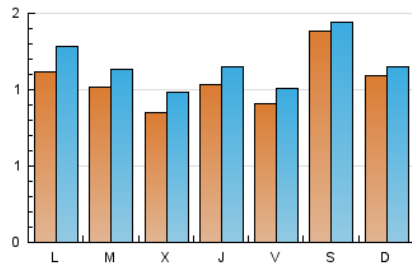

4. Gràfiques (Nacional i Internacional)

4.1 Per dia de la setmana (promig)

N. únics / Visites (x 100)