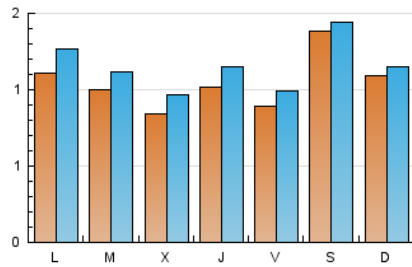

4. Gràfiques (Nacional)

4.1 Per dia de la setmana (promig)

N. únics / Visites (x 100)