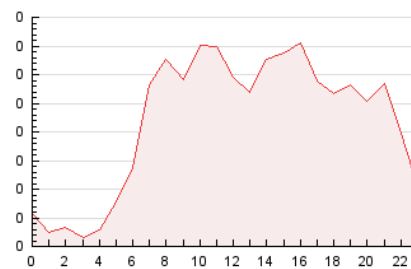

2. Seccions (Nacional i Internacional)

	PÀGINES	%
HOME	1.013	19.33 %
RESTA	4.227	80.67 %

3. Per dia del mes (Nacional i Internacional)

Dia	N. únics	Visites	Pàgines	Dia	N. únics	Visites	Pàgines	Dia	N. únics	Visites	Pàgines
1	160	173	240	11	109	120	179	21	86	98	120
2	81	90	126	12	80	89	151	22	85	97	183
3	92	100	185	13	64	66	90	23	108	120	196
4	117	135	203	14	52	56	75	24	85	91	120
5	92	101	187	15	65	80	123	25	70	80	143
6	70	73	84	16	98	110	155	26	80	86	141
7	65	69	97	17	105	127	186	27	325	334	426
8	112	136	201	18	114	126	237	28	231	238	276
9	124	133	222	19	111	126	177	29	140	156	256
10	58	74	161	20	93	103	120	30	97	113	180

4. Gràfiques (Nacional i Internacional)

4.1 Per dia de la setmana (promig)

N. únics / Visites (x 100)

Pàgines (x 100)

4.2 Per franja horària (promig)

Visites_ (x 1000)

Pàgines (x 1000)

4.3 Per mesos