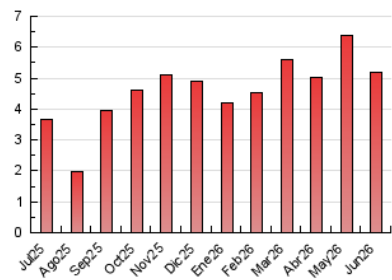

Pàgines (x 1000)