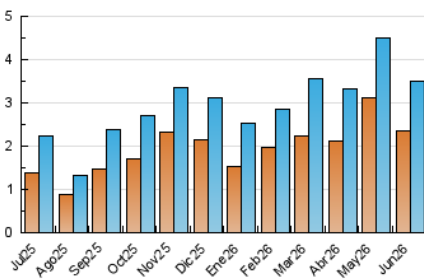

4.3 Per mesos

N. únics / Visites (x 1000)