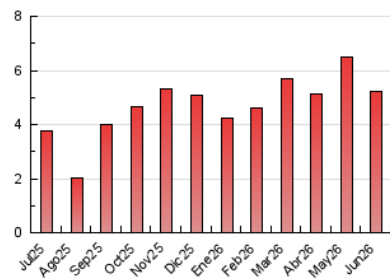

Pàgines (x 1000)