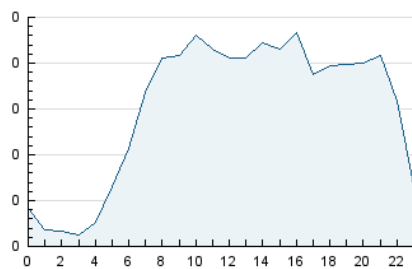

2. Seccions (Nacional i Internacional)

	PÀGINES	%
HOME	1.013	19.33 %
RESTA	4.227	80.67 %

3. Per dia del mes (Nacional i Internacional)

Dia	N. únics	Visites	Pàgines	Dia	N. únics	Visites	Pàgines	Dia	N. únics	Visites	Pàgines
1	160	173	240	11	109	120	179	21	86	98	120
2	81	90	126	12	80	89	151	22	85	97	183
3	92	100	185	13	64	66	90	23	108	120	196
4	117	135	203	14	52	56	75	24	85	91	120
5	92	101	187	15	65	80	123	25	70	80	143
6	70	73	84	16	98	110	155	26	80	86	141
7	65	69	97	17	105	127	186	27	325	334	426
8	112	136	201	18	114	126	237	28	231	238	276
9	124	133	222	19	111	126	177	29	140	156	256
10	58	74	161	20	93	103	120	30	97	113	180

4. Gràfiques (Nacional i Internacional)

4.1 Per dia de la setmana (promig)

N. únics / Visites (x 100)

Pàgines (x 100)

4.2 Per franja horària (promig)

Visites_ (x 1000)

Pàgines (x 1000)

4.3 Per mesos