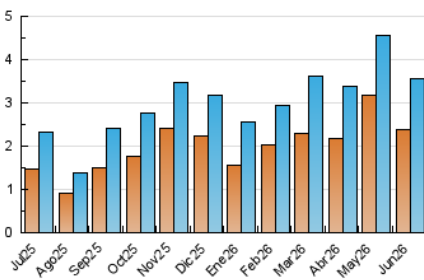

4.3 Per mesos

N. únics / Visites (x 1000)