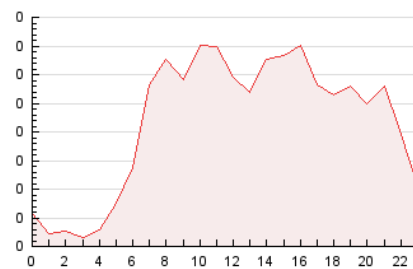

2. Seccions (Nacional)

	PÀGINES	%
HOME	1.004	19.32 %
RESTA	4.194	80.68 %

3. Per dia del mes (Nacional)

Dia	N. únics	Visites	Pàgines	Dia	N. únics	Visites	Pàgines	Dia	N. únics	Visites	Pàgines
1	159	172	239	11	108	119	176	21	86	98	120
2	81	90	126	12	77	86	148	22	82	94	177
3	92	100	185	13	64	66	90	23	108	120	196
4	116	134	202	14	52	56	75	24	84	90	119
5	91	100	186	15	65	80	123	25	70	80	143
6	70	73	84	16	95	107	151	26	80	86	141
7	65	69	97	17	103	125	184	27	324	333	425
8	112	136	201	18	114	126	237	28	231	238	276
9	123	132	221	19	108	123	173	29	138	154	254
10	56	72	159	20	93	103	120	30	94	109	170

4. Gràfiques (Nacional)

4.1 Per dia de la setmana (promig)

N. únics / Visites (x 100)

Pàgines (x 100)

4.2 Per franja horària (promig)

Visites_ (x 1000)

Pàgines (x 1000)

4.3 Per mesos