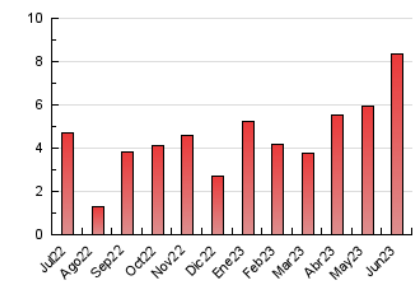

Pàgines (x 1000)