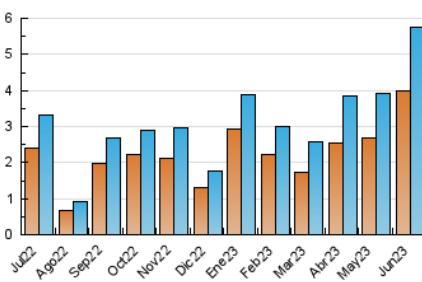

4.3 Per mesos

N. únics / Visites (x 1000)