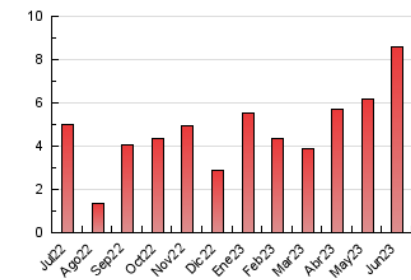

Pàgines (x 1000)