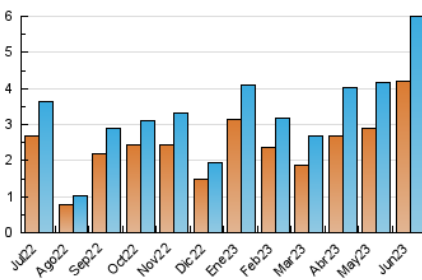

4.3 Per mesos

N. únics / Visites (x 1000)