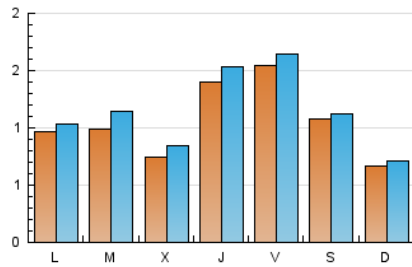

4. Gràfiques (Nacional i Internacional)

4.1 Per dia de la setmana (promig)

N. únics / Visites (x 100)