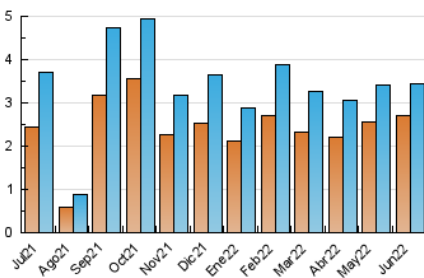

4.3 Per mesos

N. únics / Visites (x 1000)