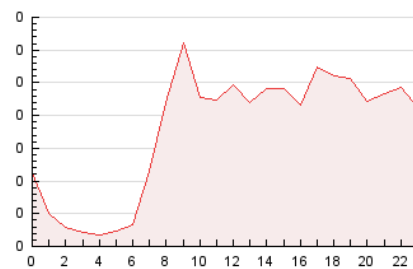

2. Seccions (Nacional)

	PÀGINES	%
HOME	669	15.73 %
RESTA	3.583	84.27 %

3. Per dia del mes (Nacional)

Dia	N. únics	Visites	Pàgines	Dia	N. únics	Visites	Pàgines	Dia	N. únics	Visites	Pàgines
1	80	91	131	11	188	191	223	21	74	86	113
2	260	280	355	12	103	106	131	22	54	62	84
3	200	209	257	13	187	195	266	23	91	106	161
4	116	122	162	14	151	170	242	24	63	69	76
5	55	57	68	15	81	88	132	25	53	55	67
6	58	64	86	16	85	96	142	26	43	46	77
7	90	110	132	17	76	82	120	27	58	61	85
8	66	80	132	18	42	47	57	28	51	60	77
9	94	104	150	19	37	42	55	29	53	63	93
10	226	243	323	20	50	56	75	30	76	83	123

4. Gràfiques (Nacional)

4.1 Per dia de la setmana (promig)

N. únics / Visites (x 100)

Pàgines (x 100)

4.2 Per franja horària (promig)

Visites__ (x 1000)

Pàgines (x 1000)

4.3 Per mesos