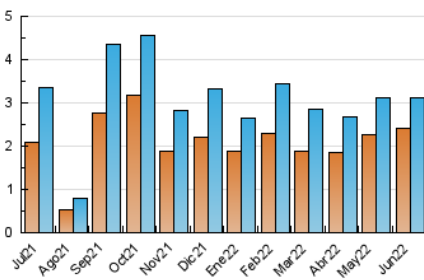

4.3 Per mesos

N. únics / Visites (x 1000)