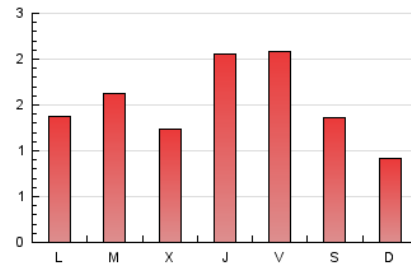

Pàgines (x 100)