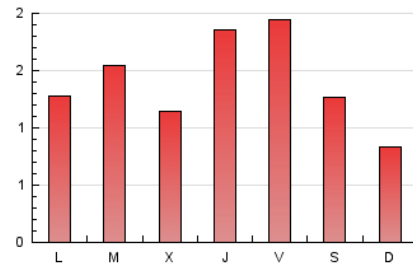

Pàgines (x 100)