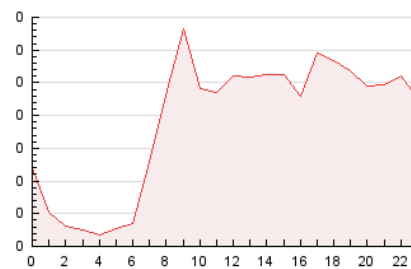

2. Seccions (Nacional i Internacional)

	PÀGINES	%
HOME	695	15.18 %
RESTA	3.883	84.82 %

3. Per dia del mes (Nacional i Internacional)

Dia	N. únics	Visites	Pàgines	Dia	N. únics	Visites	Pàgines	Dia	N. únics	Visites	Pàgines
1	90	101	143	11	203	206	238	21	79	91	118
2	283	303	378	12	111	114	139	22	67	75	97
3	213	222	270	13	193	201	272	23	111	126	183
4	123	129	169	14	163	182	254	24	75	81	88
5	65	67	79	15	83	90	134	25	61	63	75
6	62	68	90	16	95	106	152	26	52	55	86
7	96	116	195	17	87	93	131	27	71	74	98
8	73	87	141	18	45	50	60	28	59	68	85
9	115	125	171	19	41	46	59	29	60	70	100
10	246	263	343	20	61	67	86	30	97	104	144

4. Gràfiques (Nacional i Internacional)

4.1 Per dia de la setmana (promig)

N. únics / Visites (x 100)

Pàgines (x 100)

4.2 Per franja horària (promig)

Visites__ (x 1000)

Pàgines (x 1000)

4.3 Per mesos