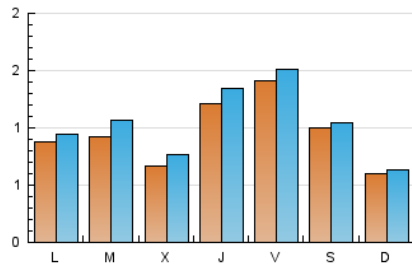

4. Gràfiques (Nacional)

4.1 Per dia de la setmana (promig)

N. únics / Visites (x 100)