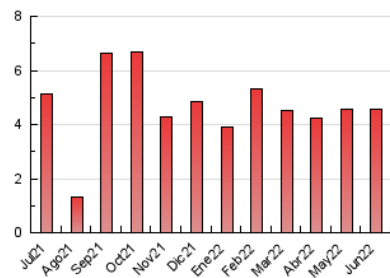

Pàgines (x 1000)