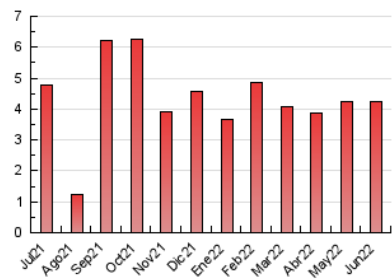

Pàgines (x 1000)