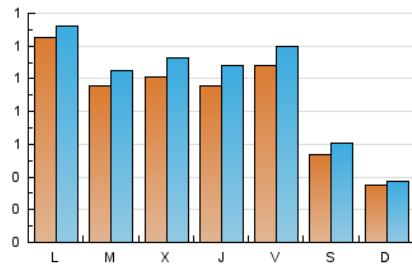

4. Gràfiques (Nacional i Internacional)

4.1 Per dia de la setmana (promig)

N. únics / Visites (x 100)