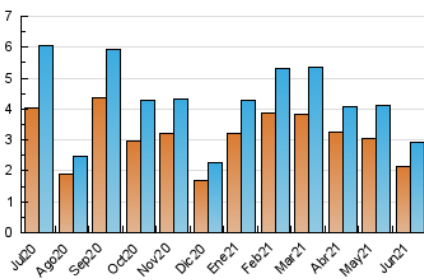

4.3 Per mesos

N. únics / Visites (x 1000)