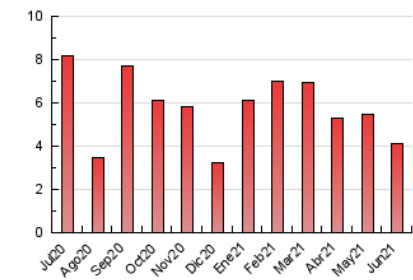

Pàgines (x 1000)