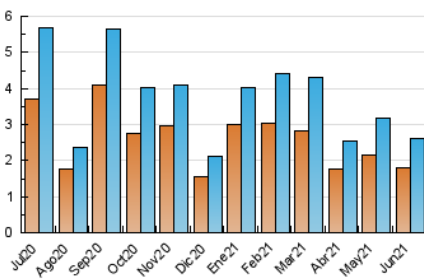

4.3 Per mesos

N. únics / Visites (x 1000)