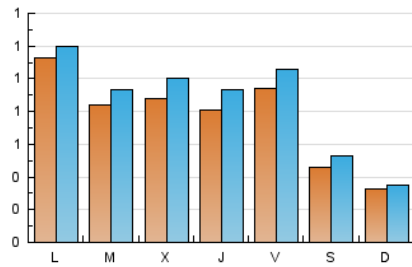

4. Gràfiques (Nacional)

4.1 Per dia de la setmana (promig)

N. únics / Visites (x 100)