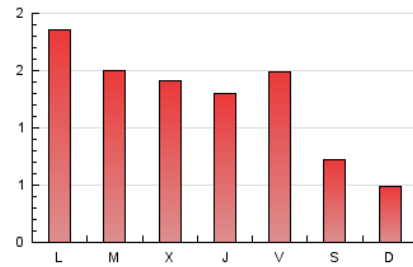

Pàgines (x 100)