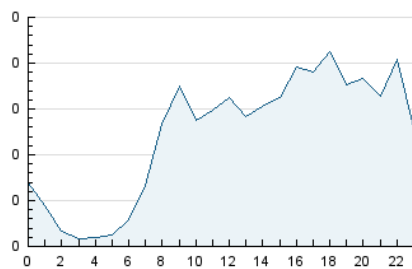

2. Seccions (Nacional i Internacional)

	PÀGINES	%
HOME	679	16.43 %
RESTA	3.454	83.57 %

3. Per dia del mes (Nacional i Internacional)

Dia	N. únics	Visites	Pàgines	Dia	N. únics	Visites	Pàgines	Dia	N. únics	Visites	Pàgines
1	59	67	146	11	140	160	205	21	98	104	153
2	78	86	109	12	72	82	118	22	74	83	109
3	167	186	242	13	49	53	67	23	56	70	107
4	117	132	176	14	67	72	107	24	44	54	73
5	56	66	75	15	155	173	243	25	51	56	91
6	32	34	48	16	81	91	130	26	28	30	38
7	54	58	86	17	63	75	117	27	23	24	33
8	62	68	138	18	122	133	183	28	280	293	444
9	113	127	175	19	61	67	90	29	130	135	175
10	108	115	147	20	36	38	54	30	177	193	254

4. Gràfiques (Nacional i Internacional)

4.1 Per dia de la setmana (promig)

N. únics / Visites (x 100)

Pàgines (x 100)

4.2 Per franja horària (promig)

Visites (x 1000)

Pàgines (x 1000)

4.3 Per mesos