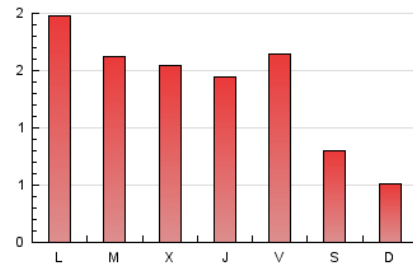

Pàgines (x 100)