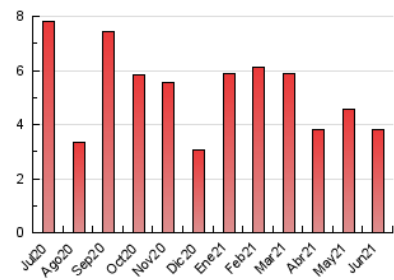

Pàgines (x 1000)