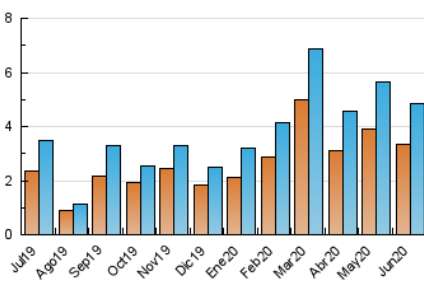

4.3 Per mesos

N. únics / Visites (x 1000)