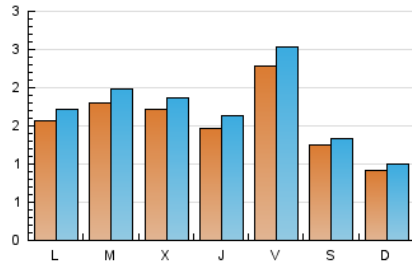

4. Gràfiques (Nacional i Internacional)

4.1 Per dia de la setmana (promig)

N. únics / Visites (x 100)