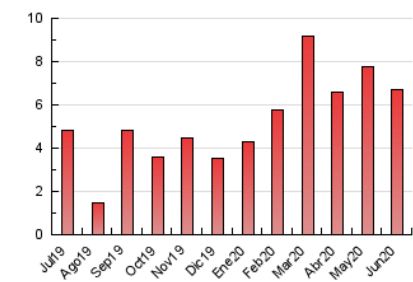

Pàgines (x 1000)