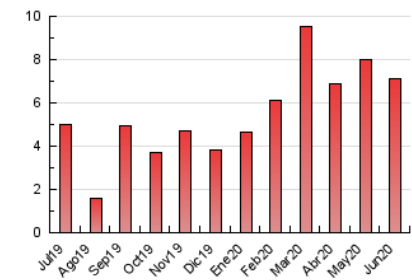

Pàgines (x 1000)