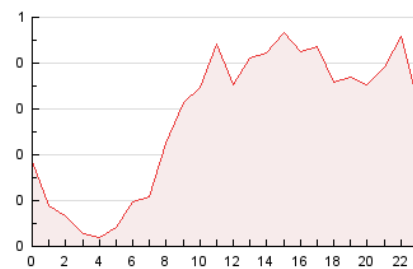

2. Seccions (Nacional)

	PÀGINES	%
HOME	987	14.68 %
RESTA	5.736	85.32 %

3. Per dia del mes (Nacional)

Dia	N. únics	Visites	Pàgines	Dia	N. únics	Visites	Pàgines	Dia	N. únics	Visites	Pàgines
1	195	220	303	11	108	121	184	21	71	74	94
2	238	264	397	12	165	188	252	22	87	101	131
3	261	292	386	13	91	99	138	23	78	83	108
4	121	141	220	14	71	74	92	24	59	64	97
5	341	384	515	15	172	186	249	25	149	164	255
6	193	206	270	16	182	200	263	26	139	155	253
7	120	141	192	17	116	124	147	27	73	82	90
8	209	227	346	18	161	184	235	28	69	76	156
9	168	184	238	19	220	241	341	29	76	84	128
10	157	171	229	20	99	105	119	30	172	196	295

4. Gràfiques (Nacional)

4.1 Per dia de la setmana (promig)

N. únics / Visites (x 100)

Pàgines (x 100)

4.2 Per franja horària (promig)

Visites (x 1000)

Pàgines (x 1000)

4.3 Per mesos