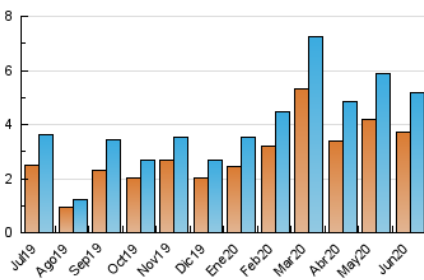

4.3 Per mesos

N. únics / Visites (x 1000)