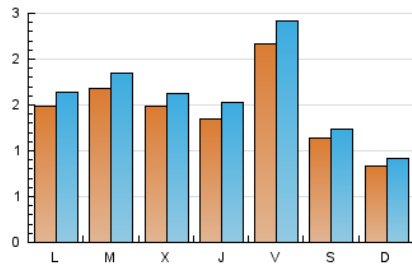

4. Gràfiques (Nacional)

4.1 Per dia de la setmana (promig)

N. únics / Visites (x 100)