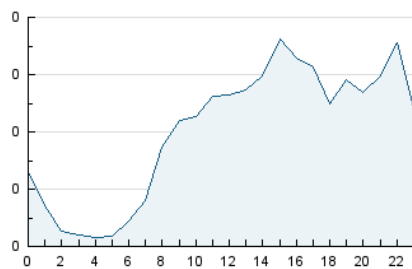

2. Seccions (Nacional)

	PÀGINES	%
HOME	987	14.68 %
RESTA	5.736	85.32 %

3. Per dia del mes (Nacional)

Dia	N. únics	Visites	Pàgines	Dia	N. únics	Visites	Pàgines	Dia	N. únics	Visites	Pàgines
1	195	220	303	11	108	121	184	21	71	74	94
2	238	264	397	12	165	188	252	22	87	101	131
3	261	292	386	13	91	99	138	23	78	83	108
4	121	141	220	14	71	74	92	24	59	64	97
5	341	384	515	15	172	186	249	25	149	164	255
6	193	206	270	16	182	200	263	26	139	155	253
7	120	141	192	17	116	124	147	27	73	82	90
8	209	227	346	18	161	184	235	28	69	76	156
9	168	184	238	19	220	241	341	29	76	84	128
10	157	171	229	20	99	105	119	30	172	196	295

4. Gràfiques (Nacional)

4.1 Per dia de la setmana (promig)

N. únics / Visites (x 100)

Pàgines (x 100)

4.2 Per franja horària (promig)

Visites (x 1000)

Pàgines (x 1000)

4.3 Per mesos