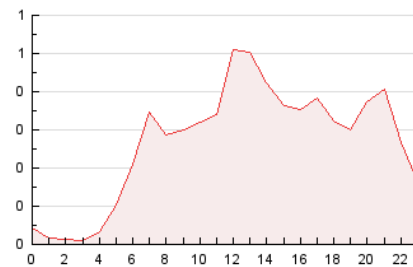

2. Seccions (Nacional)

	PÀGINES	%
HOME	1.108	17.31 %
RESTA	5.293	82.69 %

3. Per dia del mes (Nacional)

Dia	N. únics	Visites	Pàgines	Dia	N. únics	Visites	Pàgines	Dia	N. únics	Visites	Pàgines
1	40	50	160	11	351	418	605	21	130	153	232
2	32	36	41	12	73	87	108	22	128	139	198
3	68	78	108	13	62	78	122	23	102	118	170
4	102	122	218	14	68	81	116	24	79	85	104
5	214	269	382	15	93	100	146	25	97	109	170
6	83	107	159	16	52	58	79	26	522	548	718
7	64	79	119	17	48	50	69	27	305	340	431
8	90	109	177	18	151	175	255	28	111	130	201
9	78	93	122	19	106	128	171	29	82	96	159
10	61	68	79	20	92	111	207	30	68	72	110
								31	374	388	465

4. Gràfiques (Nacional)

4.1 Per dia de la setmana (promig)

N. únics / Visites (x 100)

Pàgines (x 100)

4.2 Per franja horària (promig)

Visites_ (x 1000)

Pàgines (x 1000)

4.3 Per mesos