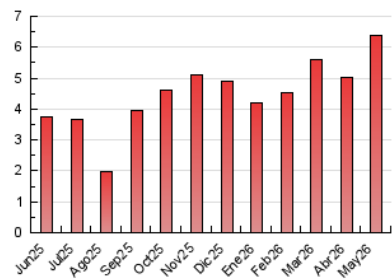

Pàgines (x 1000)