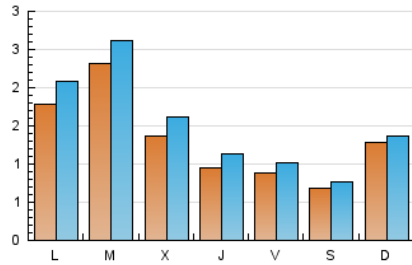

4. Gràfiques (Nacional i Internacional)

4.1 Per dia de la setmana (promig)

N. únics / Visites (x 100)