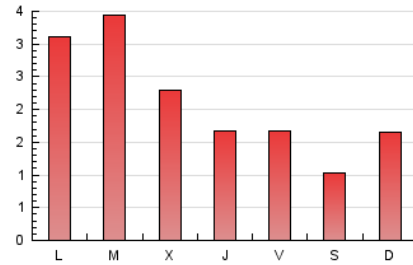

Pàgines (x 100)