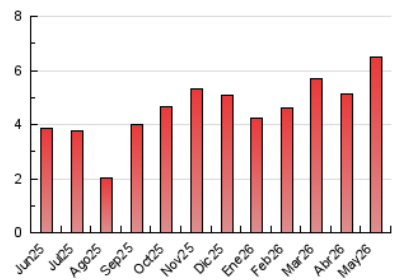

Pàgines (x 1000)