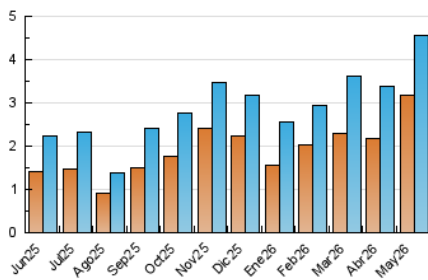

4.3 Per mesos

N. únics / Visites (x 1000)