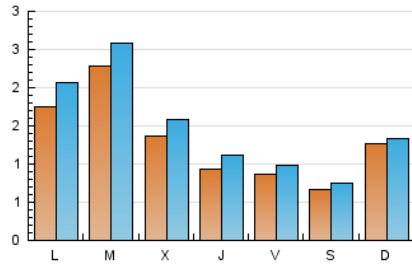

4. Gràfiques (Nacional)

4.1 Per dia de la setmana (promig)

N. únics / Visites (x 100)