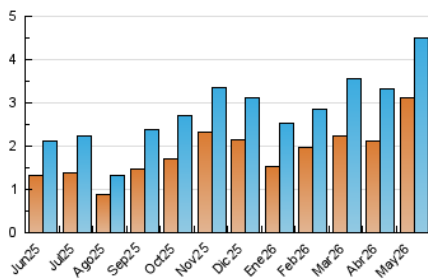

4.3 Per mesos

N. únics / Visites (x 1000)