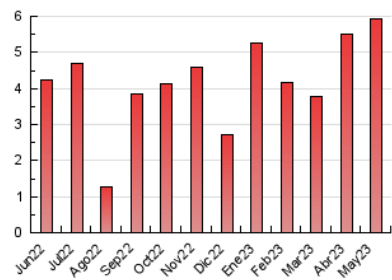

Pàgines (x 1000)