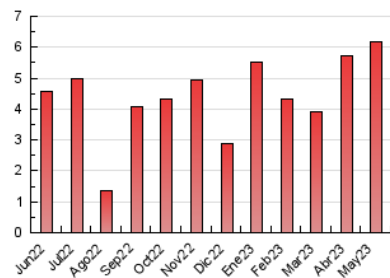

Pàgines (x 1000)