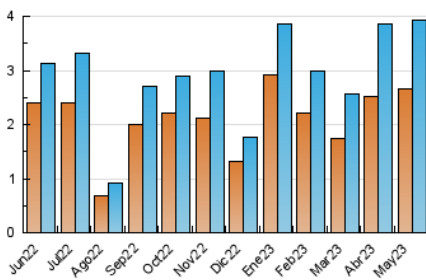

4.3 Per mesos

N. únics / Visites (x 1000)