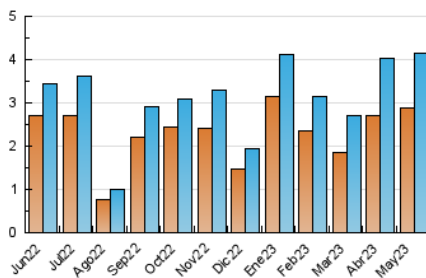

4.3 Per mesos

N. únics / Visites (x 1000)