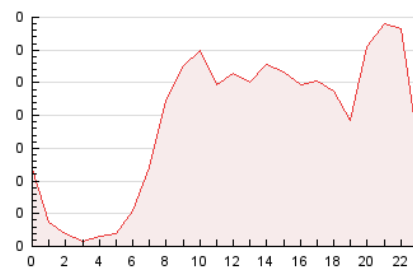

2. Seccions (Nacional i Internacional)

	PÀGINES	%
HOME	747	16.37 %
RESTA	3.815	83.63 %

3. Per dia del mes (Nacional i Internacional)

Dia	N. únics	Visites	Pàgines	Dia	N. únics	Visites	Pàgines	Dia	N. únics	Visites	Pàgines
1	64	69	77	11	98	112	138	21	20	22	24
2	68	71	104	12	67	78	219	22	20	21	25
3	307	340	416	13	94	118	168	23	54	58	88
4	332	363	457	14	44	49	62	24	51	61	72
5	443	477	597	15	37	41	46	25	51	56	76
6	165	187	229	16	82	93	129	26	59	65	79
7	102	108	127	17	91	95	123	27	81	108	143
8	69	74	94	18	78	85	120	28	51	56	62
9	88	97	145	19	54	59	83	29	34	37	48
10	201	213	305	20	42	62	92	30	68	73	117
								31	70	77	97

4. Gràfiques (Nacional i Internacional)

4.1 Per dia de la setmana (promig)

N. únics / Visites (x 100)

Pàgines (x 100)

4.2 Per franja horària (promig)

Visites__ (x 1000)

Pàgines (x 1000)

4.3 Per mesos