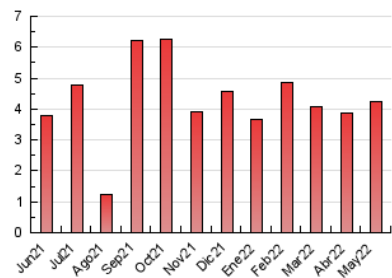

Pàgines (x 1000)