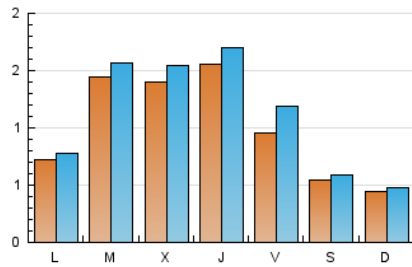

4. Gràfiques (Nacional i Internacional)

4.1 Per dia de la setmana (promig)

N. únics / Visites (x 100)