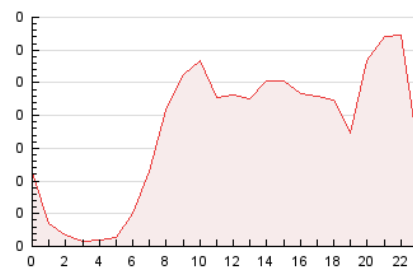

2. Seccions (Nacional)

	PÀGINES	%
HOME	732	17.26 %
RESTA	3.510	82.74 %

3. Per dia del mes (Nacional)

Dia	N. únics	Visites	Pàgines	Dia	N. únics	Visites	Pàgines	Dia	N. únics	Visites	Pàgines
1	62	67	75	11	80	94	120	21	17	19	21
2	58	61	94	12	53	63	195	22	20	21	25
3	292	325	401	13	76	100	149	23	50	54	84
4	314	345	439	14	42	47	60	24	47	57	68
5	405	436	556	15	35	39	44	25	41	46	66
6	152	174	216	16	79	90	126	26	45	51	65
7	95	101	120	17	71	75	103	27	71	98	132
8	65	70	90	18	68	75	110	28	45	50	56
9	77	86	134	19	49	54	78	29	31	34	45
10	178	190	282	20	37	57	87	30	62	67	111
								31	63	70	90

4. Gràfiques (Nacional)

4.1 Per dia de la setmana (promig)

N. únics / Visites (x 100)

Pàgines (x 100)

4.2 Per franja horària (promig)

Visites__ (x 1000)

Pàgines (x 1000)

4.3 Per mesos