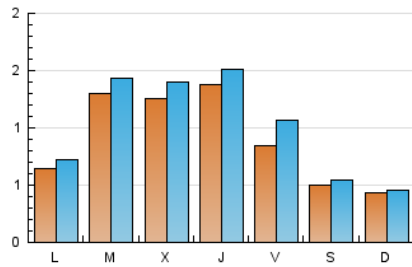

4. Gràfiques (Nacional)

4.1 Per dia de la setmana (promig)

N. únics / Visites (x 100)