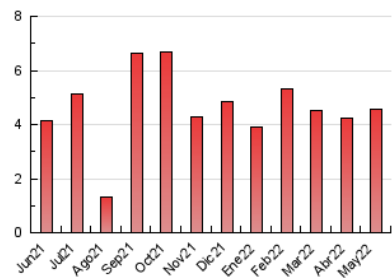

Pàgines (x 1000)