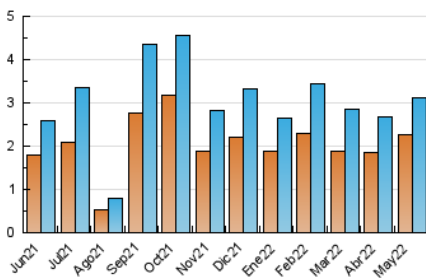

4.3 Per mesos

N. únics / Visites (x 1000)