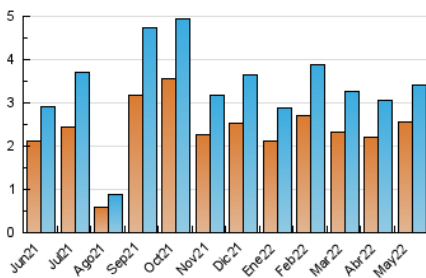

4.3 Per mesos

N. únics / Visites (x 1000)