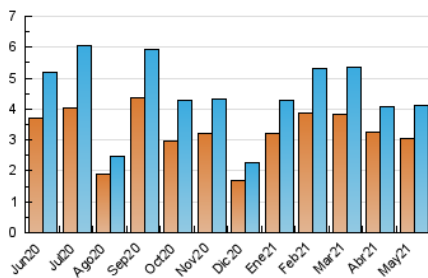

4.3 Per mesos

N. únics / Visites (x 1000)