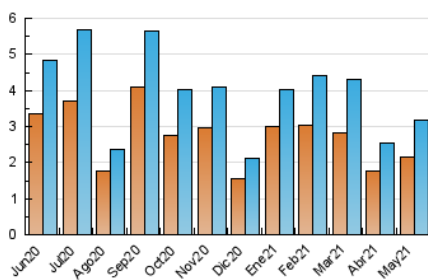

4.3 Per mesos

N. únics / Visites (x 1000)