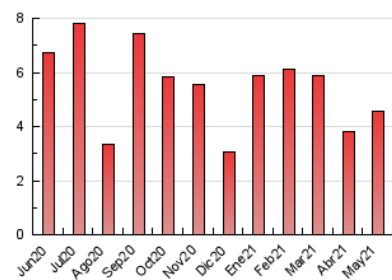

Pàgines (x 1000)