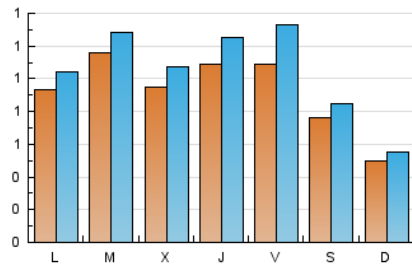

4. Gràfiques (Nacional)

4.1 Per dia de la setmana (promig)

N. únics / Visites (x 100)