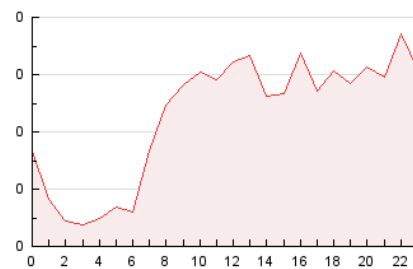

2. Seccions (Nacional i Internacional)

	PÀGINES	%
HOME	1.090	19.91 %
RESTA	4.385	80.09 %

3. Per dia del mes (Nacional i Internacional)

Dia	N. únics	Visites	Pàgines	Dia	N. únics	Visites	Pàgines	Dia	N. únics	Visites	Pàgines
1	133	140	181	11	196	210	260	21	119	158	215
2	61	68	91	12	152	163	204	22	68	71	102
3	203	217	287	13	249	271	336	23	68	76	90
4	147	156	214	14	114	141	183	24	129	141	194
5	109	118	142	15	83	98	120	25	101	111	145
6	121	134	170	16	67	70	98	26	51	64	99
7	211	225	276	17	66	72	117	27	66	75	111
8	150	163	203	18	155	168	260	28	81	97	158
9	129	134	168	19	180	196	306	29	94	100	123
10	159	170	213	20	130	149	203	30	53	56	80
								31	80	90	126

4. Gràfiques (Nacional i Internacional)

4.1 Per dia de la setmana (promig)

N. únics / Visites (x 100)

Pàgines (x 100)

4.2 Per franja horària (promig)

Visites (x 1000)

Pàgines (x 1000)

4.3 Per mesos