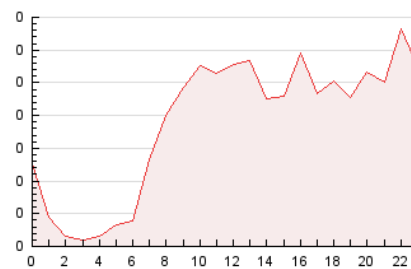

2. Seccions (Nacional)

	PÀGINES	%
HOME	684	15.03 %
RESTA	3.866	84.97 %

3. Per dia del mes (Nacional)

Dia	N. únics	Visites	Pàgines	Dia	N. únics	Visites	Pàgines	Dia	N. únics	Visites	Pàgines
1	94	101	142	11	146	160	210	21	95	134	191
2	43	50	73	12	108	119	160	22	46	49	80
3	156	168	238	13	211	233	298	23	47	55	69
4	105	114	172	14	102	129	171	24	101	113	164
5	65	74	98	15	63	78	100	25	77	87	118
6	57	70	105	16	42	45	73	26	45	58	93
7	165	179	230	17	51	57	102	27	58	67	103
8	98	110	150	18	137	150	242	28	72	88	149
9	69	74	108	19	161	177	287	29	81	85	108
10	91	102	145	20	109	128	182	30	48	51	75
								31	68	78	114

4. Gràfiques (Nacional)

4.1 Per dia de la setmana (promig)

N. únics / Visites (x 100)

Pàgines (x 100)

4.2 Per franja horària (promig)

Visites (x 1000)

Pàgines (x 1000)

4.3 Per mesos