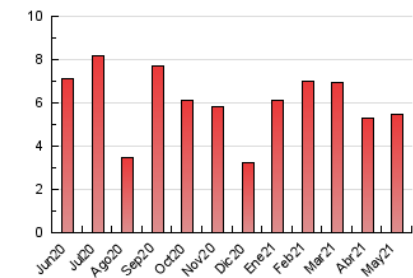

Pàgines (x 1000)