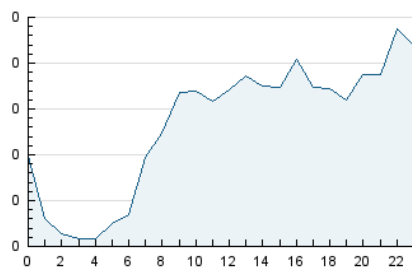

2. Seccions (Nacional)

	PÀGINES	%
HOME	684	15.03 %
RESTA	3.866	84.97 %

3. Per dia del mes (Nacional)

Dia	N. únics	Visites	Pàgines	Dia	N. únics	Visites	Pàgines	Dia	N. únics	Visites	Pàgines
1	94	101	142	11	146	160	210	21	95	134	191
2	43	50	73	12	108	119	160	22	46	49	80
3	156	168	238	13	211	233	298	23	47	55	69
4	105	114	172	14	102	129	171	24	101	113	164
5	65	74	98	15	63	78	100	25	77	87	118
6	57	70	105	16	42	45	73	26	45	58	93
7	165	179	230	17	51	57	102	27	58	67	103
8	98	110	150	18	137	150	242	28	72	88	149
9	69	74	108	19	161	177	287	29	81	85	108
10	91	102	145	20	109	128	182	30	48	51	75
								31	68	78	114

4. Gràfiques (Nacional)

4.1 Per dia de la setmana (promig)

N. únics / Visites (x 100)

Pàgines (x 100)

4.2 Per franja horària (promig)

Visites (x 1000)

Pàgines (x 1000)

4.3 Per mesos