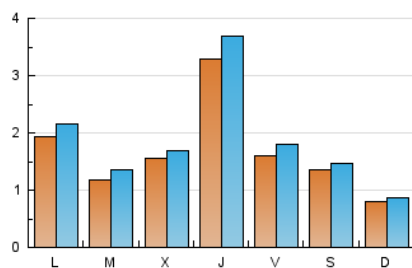

4. Gràfiques (Nacional)

4.1 Per dia de la setmana (promig)

N. únics / Visites (x 100)