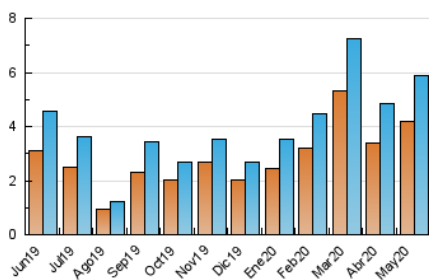

4.3 Per mesos

N. únics / Visites (x 1000)