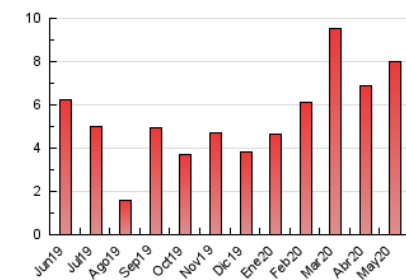

Pàgines (x 1000)