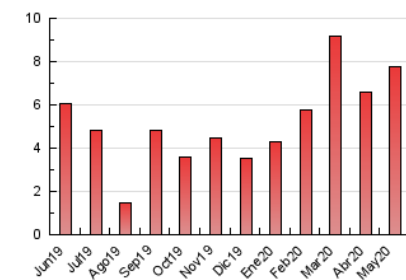

##### 4.1 Per dia de la setmana (promig)

N. únics / Visites (x 100)

Pàgines (x 100)

##### 4.2 Per franja horària (promig)

Visites (x 1000)

Pàgines (x 1000)

##### 4.3 Per mesos

N. únics / Visites (x 1000)

Pàgines (x 1000)