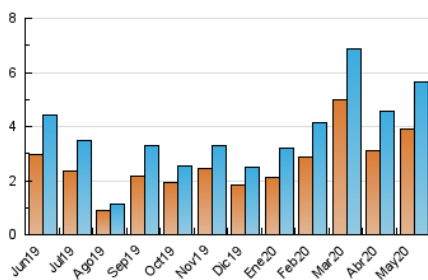

#### 3. Per dia del mes (Nacional)

Dia	N. únics	Visites	Pàgines	Dia	N. únics	Visites	Pàgines	Dia	N. únics	Visites	Pàgines
1	83	98	156	11	76	87	173	21	185	216	321
2	158	166	186	12	81	100	160	22	104	115	186
3	86	88	103	13	98	116	188	23	111	118	162
4	334	369	510	14	248	281	429	24	78	91	112
5	158	179	235	15	151	174	252	25	266	289	379
6	123	139	249	16	109	127	179	26	145	159	204
7	148	173	272	17	81	92	125	27	308	324	402
8	223	242	342	18	99	119	175	28	732	807	1.027
9	179	194	238	19	86	101	133	29	234	269	335
10	70	81	101	20	91	102	133	30	117	123	153
								31	82	85	127

##### 4.1 Per dia de la setmana (promig)

N. únics / Visites (x 100)

Pàgines (x 100)

##### 4.2 Per franja horària (promig)

Visites (x 1000)

Pàgines (x 1000)

##### 4.3 Per mesos

N. únics / Visites (x 1000)

Pàgines (x 1000)