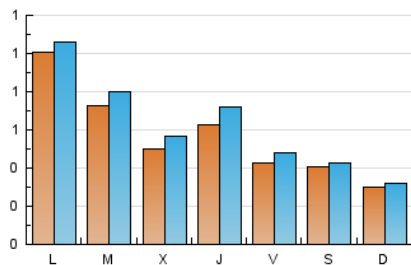

4. Gràfiques (Nacional i Internacional)

4.1 Per dia de la setmana (promig)

N. únics / Visites (x 100)