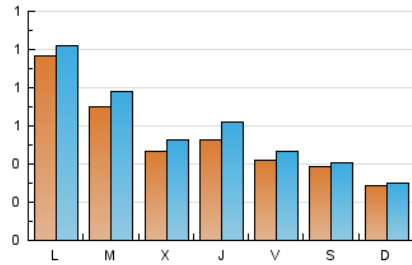

4. Gràfiques (Nacional)

4.1 Per dia de la setmana (promig)

N. únics / Visites (x 100)