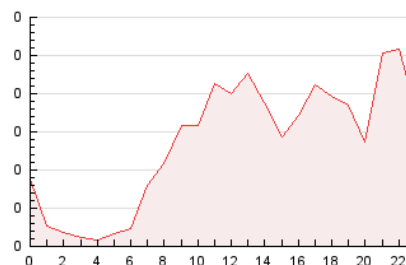

2. Seccions (Nacional i Internacional)

	PÀGINES	%
HOME	415	12.73 %
RESTA	2.845	87.27 %

3. Per dia del mes (Nacional i Internacional)

Dia	N. únics	Visites	Pàgines	Dia	N. únics	Visites	Pàgines	Dia	N. únics	Visites	Pàgines
1	5	5	7	11	19	23	63	21	173	179	296
2	16	17	34	12	20	20	24	22	197	218	247
3	14	24	47	13	5	5	6	23	101	112	153
4	26	28	78	14	13	14	17	24	127	137	197
5	75	79	107	15	32	38	77	25	65	76	122
6	57	62	76	16	38	48	74	26	49	49	56
7	168	179	409	17	73	76	113	27	45	45	53
8	95	102	255	18	63	66	90	28	49	53	88
9	63	68	155	19	21	23	25	29	36	38	54
10	40	48	134	20	13	14	16	30	33	38	50
								31	62	75	137

4. Gràfiques (Nacional i Internacional)

4.1 Per dia de la setmana (promig)

N. únics / Visites (x 100)

Pàgines (x 100)

4.2 Per franja horària (promig)

Visites (x 1000)

Pàgines (x 1000)

4.3 Per mesos