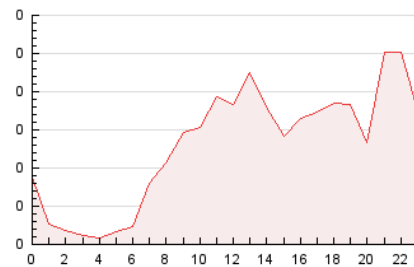

2. Seccions (Nacional)

	PÀGINES	%
HOME	413	13.23 %
RESTA	2.709	86.77 %

3. Per dia del mes (Nacional)

Dia	N. únics	Visites	Pàgines	Dia	N. únics	Visites	Pàgines	Dia	N. únics	Visites	Pàgines
1	4	4	6	11	17	20	59	21	169	175	291
2	15	16	33	12	18	18	22	22	192	213	242
3	14	24	47	13	5	5	6	23	97	108	149
4	26	28	78	14	12	13	16	24	89	99	159
5	73	77	105	15	28	34	73	25	63	74	120
6	54	59	73	16	35	45	71	26	46	46	53
7	160	171	394	17	68	71	108	27	43	43	51
8	94	101	253	18	63	66	90	28	45	49	84
9	55	60	139	19	20	22	24	29	34	36	52
10	38	46	130	20	13	14	16	30	31	36	48
								31	55	68	130

4. Gràfiques (Nacional)

4.1 Per dia de la setmana (promig)

N. únics / Visites (x 100)

Pàgines (x 100)

4.2 Per franja horària (promig)

Visites (x 1000)

Pàgines (x 1000)

4.3 Per mesos