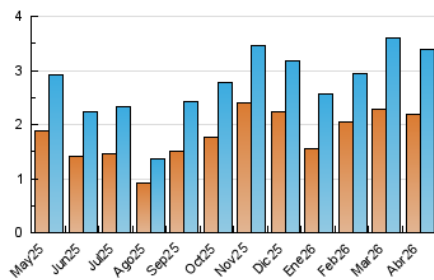

4.3 Per mesos

N. únics / Visites (x 1000)