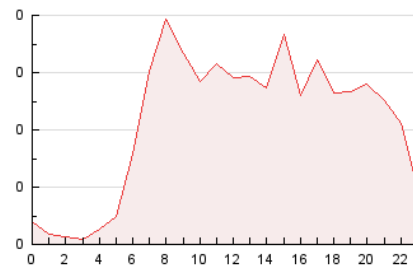

2. Seccions (Nacional i Internacional)

	PÀGINES	%
HOME	1.158	22.63 %
RESTA	3.960	77.37 %

3. Per dia del mes (Nacional i Internacional)

Dia	N. únics	Visites	Pàgines	Dia	N. únics	Visites	Pàgines	Dia	N. únics	Visites	Pàgines
1	77	87	177	11	66	71	101	21	85	106	165
2	109	125	183	12	68	76	107	22	112	138	212
3	117	132	216	13	84	99	138	23	163	192	283
4	80	82	102	14	232	262	346	24	167	188	291
5	65	70	97	15	136	153	232	25	84	87	134
6	100	106	130	16	137	156	217	26	77	82	112
7	106	125	189	17	117	133	197	27	71	80	119
8	74	87	154	18	50	55	73	28	69	83	128
9	124	143	240	19	65	70	85	29	80	98	162
10	123	137	209	20	97	113	183	30	63	73	136

4. Gràfiques (Nacional i Internacional)

4.1 Per dia de la setmana (promig)

N. únics / Visites (x 100)

Pàgines (x 100)

4.2 Per franja horària (promig)

Visites_ (x 1000)

Pàgines (x 1000)

4.3 Per mesos