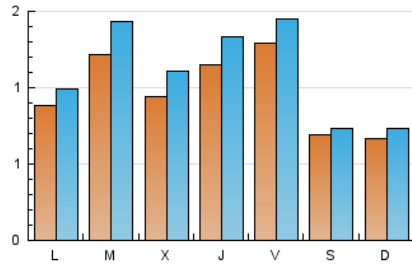

4. Gràfiques (Nacional)

4.1 Per dia de la setmana (promig)

N. únics / Visites (x 100)