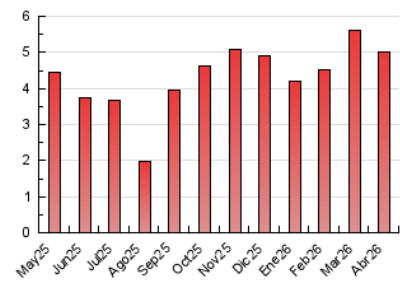

Pàgines (x 1000)