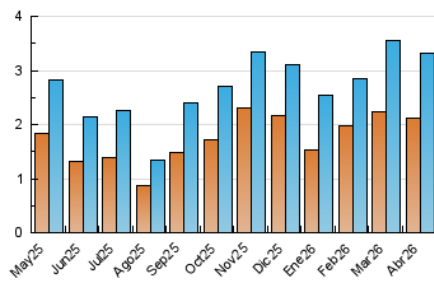

4.3 Per mesos

N. únics / Visites (x 1000)