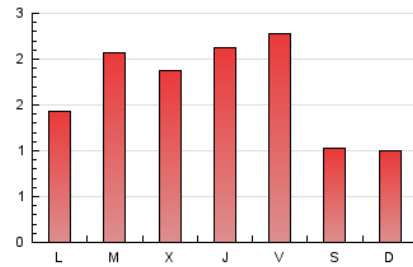

Pàgines (x 100)