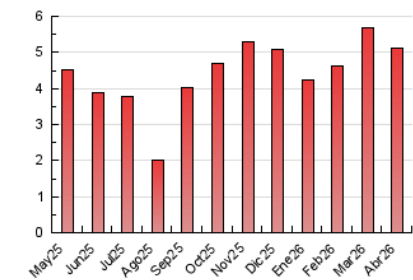

Pàgines (x 1000)