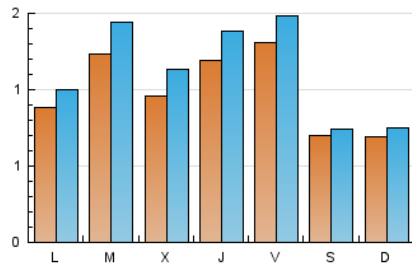

4. Gràfiques (Nacional i Internacional)

4.1 Per dia de la setmana (promig)

N. únics / Visites (x 100)