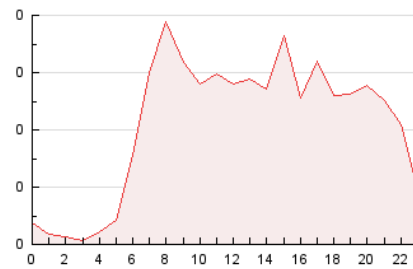

2. Seccions (Nacional)

	PÀGINES	%
HOME	1.142	22.77 %
RESTA	3.873	77.23 %

3. Per dia del mes (Nacional)

Dia	N. únics	Visites	Pàgines	Dia	N. únics	Visites	Pàgines	Dia	N. únics	Visites	Pàgines
1	77	87	177	11	64	69	98	21	85	106	165
2	103	119	175	12	66	74	100	22	109	135	208
3	112	127	208	13	83	97	134	23	161	190	281
4	80	82	102	14	231	261	344	24	167	188	291
5	64	69	96	15	132	149	225	25	84	87	134
6	100	106	130	16	130	149	201	26	73	78	107
7	106	124	185	17	116	132	192	27	70	79	118
8	72	85	152	18	49	54	72	28	65	79	118
9	121	140	238	19	64	69	83	29	80	98	162
10	120	134	204	20	97	113	183	30	59	69	132

4. Gràfiques (Nacional)

4.1 Per dia de la setmana (promig)

N. únics / Visites (x 100)

Pàgines (x 100)

4.2 Per franja horària (promig)

Visites_ (x 1000)

Pàgines (x 1000)

4.3 Per mesos