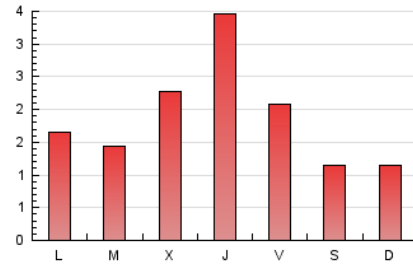

Pàgines (x 100)