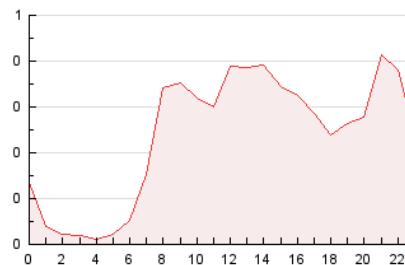

2. Seccions (Nacional i Internacional)

	PÀGINES	%
HOME	1.035	18.14 %
RESTA	4.671	81.86 %

3. Per dia del mes (Nacional i Internacional)

Dia	N. únics	Visites	Pàgines	Dia	N. únics	Visites	Pàgines	Dia	N. únics	Visites	Pàgines
1	92	95	136	11	97	127	209	21	189	211	273
2	74	79	125	12	339	366	427	22	125	129	156
3	85	94	135	13	329	363	479	23	69	76	102
4	88	96	127	14	162	185	259	24	95	106	164
5	68	79	128	15	91	94	125	25	76	87	129
6	181	202	338	16	89	96	137	26	146	182	268
7	61	70	122	17	190	211	320	27	199	224	323
8	38	43	54	18	100	110	153	28	126	139	196
9	93	106	129	19	65	83	124	29	68	77	113
10	57	62	75	20	132	163	268	30	59	73	112

4. Gràfiques (Nacional i Internacional)

4.1 Per dia de la setmana (promig)

N. únics / Visites (x 100)

Pàgines (x 100)

4.2 Per franja horària (promig)

Visites_ (x 1000)

Pàgines (x 1000)

4.3 Per mesos