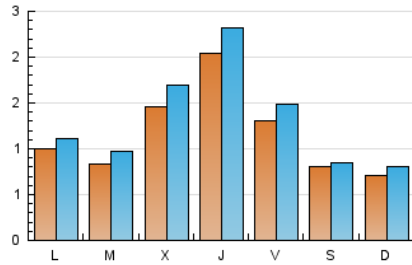

4. Gràfiques (Nacional)

4.1 Per dia de la setmana (promig)

N. únics / Visites (x 100)