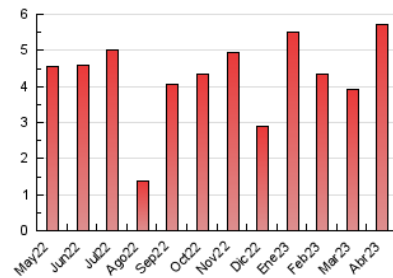

Pàgines (x 1000)