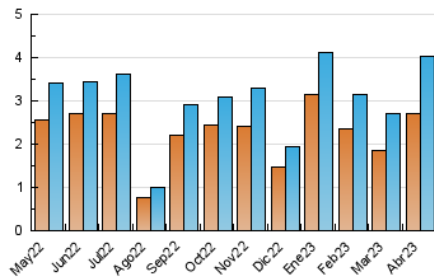

4.3 Per mesos

N. únics / Visites (x 1000)