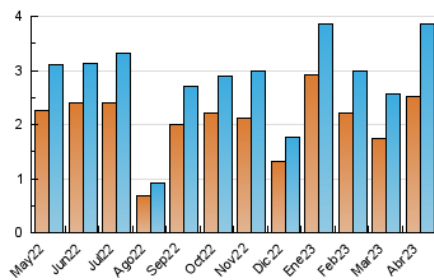

4.3 Per mesos

N. únics / Visites (x 1000)