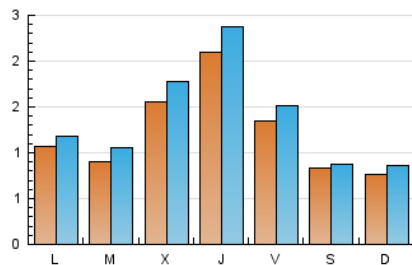

4. Gràfiques (Nacional i Internacional)

4.1 Per dia de la setmana (promig)

N. únics / Visites (x 100)