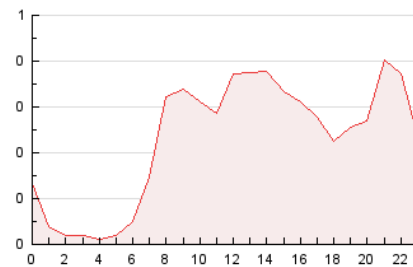

2. Seccions (Nacional)

	PÀGINES	%
HOME	1.021	18.55 %
RESTA	4.483	81.45 %

3. Per dia del mes (Nacional)

Dia	N. únics	Visites	Pàgines	Dia	N. únics	Visites	Pàgines	Dia	N. únics	Visites	Pàgines
1	89	92	133	11	90	117	196	21	184	206	268
2	59	64	110	12	326	353	414	22	124	128	155
3	73	82	122	13	320	354	468	23	68	75	101
4	78	86	117	14	157	180	254	24	91	102	160
5	57	68	117	15	85	88	119	25	71	82	116
6	176	197	333	16	84	91	132	26	142	178	264
7	60	69	121	17	182	203	308	27	194	219	318
8	36	41	52	18	94	104	147	28	122	135	192
9	88	101	124	19	57	75	113	29	65	74	110
10	53	58	70	20	127	158	263	30	56	69	107

4. Gràfiques (Nacional)

4.1 Per dia de la setmana (promig)

N. únics / Visites (x 100)

Pàgines (x 100)

4.2 Per franja horària (promig)

Visites_ (x 1000)

Pàgines (x 1000)

4.3 Per mesos