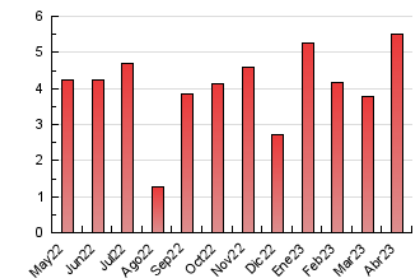

Pàgines (x 1000)