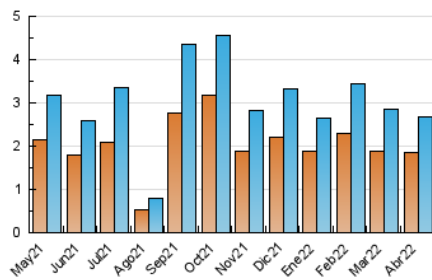

4.3 Per mesos

N. únics / Visites (x 1000)