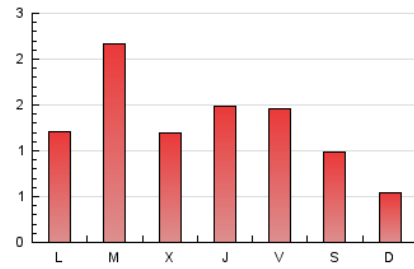

Pàgines (x 100)