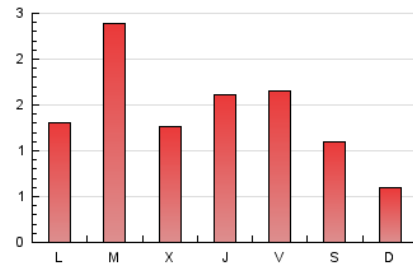

Pàgines (x 100)