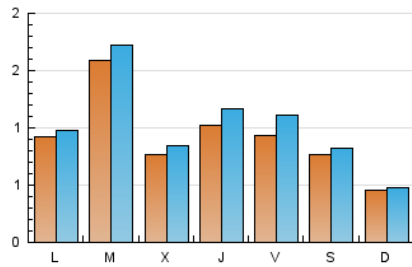

4. Gràfiques (Nacional i Internacional)

4.1 Per dia de la setmana (promig)

N. únics / Visites (x 100)