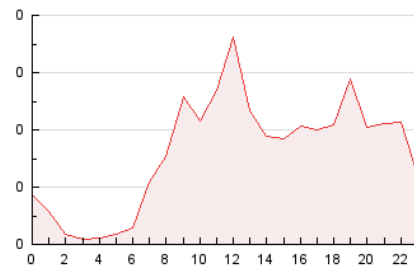

2. Seccions (Nacional)

	PÀGINES	%
HOME	647	16.78 %
RESTA	3.208	83.22 %

3. Per dia del mes (Nacional)

Dia	N. únics	Visites	Pàgines	Dia	N. únics	Visites	Pàgines	Dia	N. únics	Visites	Pàgines
1	56	64	110	11	150	158	201	21	98	112	159
2	31	32	46	12	112	123	169	22	98	120	199
3	34	37	49	13	52	59	79	23	74	83	138
4	72	79	104	14	48	56	71	24	53	56	74
5	189	198	290	15	34	46	64	25	76	82	123
6	74	86	141	16	23	25	28	26	169	194	277
7	82	99	167	17	32	32	37	27	99	111	177
8	52	57	91	18	31	35	54	28	129	150	194
9	43	49	69	19	78	85	127	29	134	180	268
10	38	42	55	20	56	58	78	30	163	170	216

4. Gràfiques (Nacional)

4.1 Per dia de la setmana (promig)

N. únics / Visites (x 100)

Pàgines (x 100)

4.2 Per franja horària (promig)

Visites__ (x 1000)

Pàgines (x 1000)

4.3 Per mesos