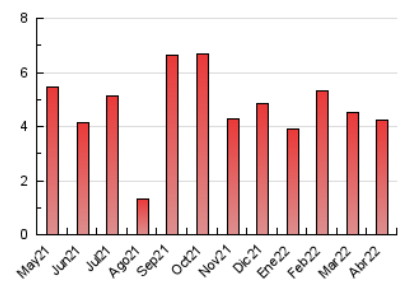

Pàgines (x 1000)