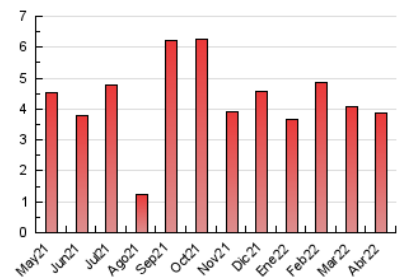

Pàgines (x 1000)