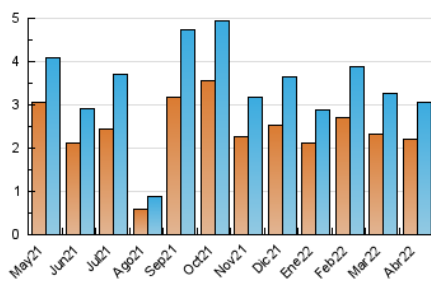

4.3 Per mesos

N. únics / Visites (x 1000)