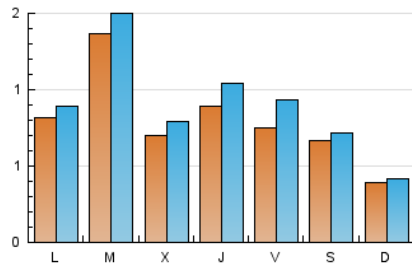

4. Gràfiques (Nacional)

4.1 Per dia de la setmana (promig)

N. únics / Visites (x 100)