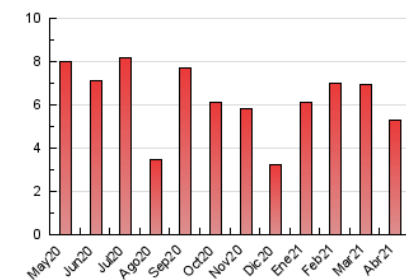

Pàgines (x 1000)