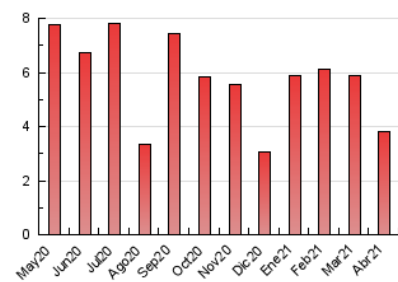

Pàgines (x 1000)