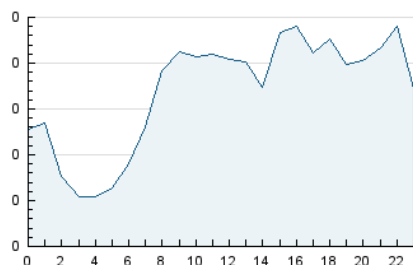

2. Seccions (Nacional i Internacional)

	PÀGINES	%
HOME	1.306	24.57 %
RESTA	4.009	75.43 %

3. Per dia del mes (Nacional i Internacional)

Dia	N. únics	Visites	Pàgines	Dia	N. únics	Visites	Pàgines	Dia	N. únics	Visites	Pàgines
1	223	233	263	11	119	124	157	21	72	87	116
2	105	105	124	12	137	140	180	22	102	112	165
3	91	94	113	13	147	166	220	23	129	139	193
4	102	103	115	14	115	122	163	24	101	104	113
5	95	98	105	15	222	243	329	25	80	88	105
6	160	172	217	16	263	299	394	26	73	82	167
7	111	124	218	17	136	141	162	27	57	67	87
8	161	167	214	18	111	115	138	28	86	98	124
9	158	174	272	19	110	116	128	29	82	98	138
10	113	118	150	20	90	99	120	30	192	248	325

4. Gràfiques (Nacional i Internacional)

4.1 Per dia de la setmana (promig)

N. únics / Visites (x 100)

Pàgines (x 100)

4.2 Per franja horària (promig)

Visites (x 1000)

Pàgines (x 1000)

4.3 Per mesos