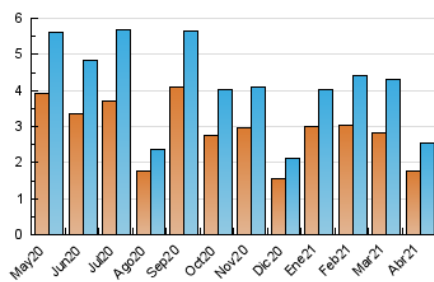

4.3 Per mesos

N. únics / Visites (x 1000)