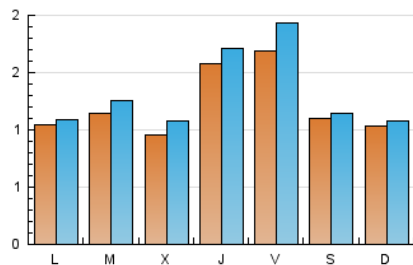

4. Gràfiques (Nacional i Internacional)

4.1 Per dia de la setmana (promig)

N. únics / Visites (x 100)