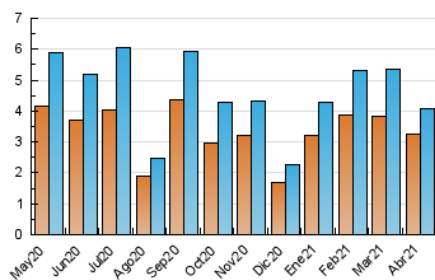

4.3 Per mesos

N. únics / Visites (x 1000)