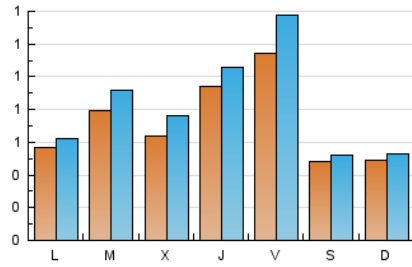

4. Gràfiques (Nacional)

4.1 Per dia de la setmana (promig)

N. únics / Visites (x 100)