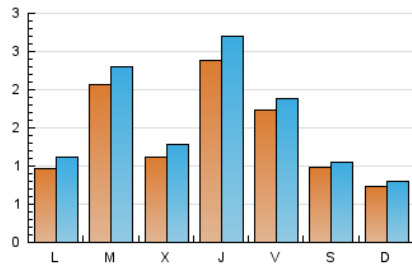

4. Gràfiques (Nacional i Internacional)

4.1 Per dia de la setmana (promig)

N. únics / Visites (x 100)