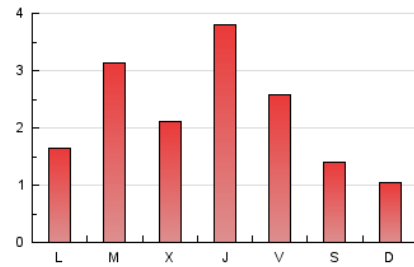

Pàgines (x 100)