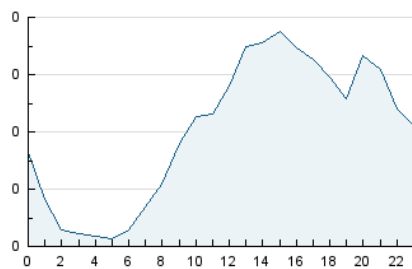

2. Seccions (Nacional i Internacional)

	PÀGINES	%
HOME	1.133	16.46 %
RESTA	5.750	83.54 %

3. Per dia del mes (Nacional i Internacional)

Dia	N. únics	Visites	Pàgines	Dia	N. únics	Visites	Pàgines	Dia	N. únics	Visites	Pàgines
1	68	81	178	11	88	91	120	21	181	205	270
2	169	191	297	12	47	53	81	22	132	154	253
3	209	235	320	13	66	74	117	23	160	189	281
4	152	163	219	14	157	167	256	24	107	118	177
5	132	137	168	15	88	100	167	25	81	85	120
6	95	109	183	16	540	597	764	26	60	68	95
7	377	426	572	17	226	241	322	27	145	165	230
8	191	219	319	18	72	80	103	28	109	121	152
9	230	260	373	19	56	61	75	29	80	92	144
10	149	163	212	20	81	98	125	30	95	113	190

4. Gràfiques (Nacional i Internacional)

4.1 Per dia de la setmana (promig)

N. únics / Visites (x 100)

Pàgines (x 100)

4.2 Per franja horària (promig)

Visites (x 1000)

Pàgines (x 1000)

4.3 Per mesos