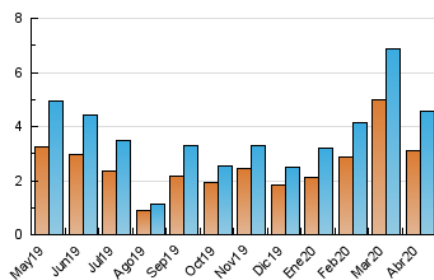

4.3 Per mesos

N. únics / Visites (x 1000)