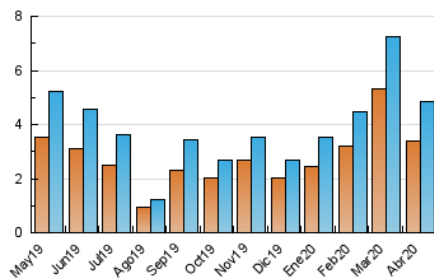

4.3 Per mesos

N. únics / Visites (x 1000)