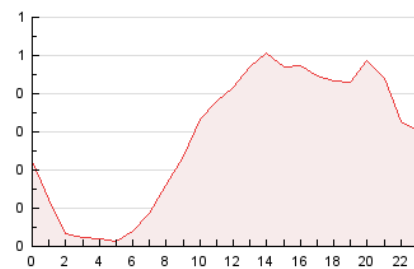

2. Seccions (Nacional i Internacional)

	PÀGINES	%
HOME	1.133	16.46 %
RESTA	5.750	83.54 %

3. Per dia del mes (Nacional i Internacional)

Dia	N. únics	Visites	Pàgines	Dia	N. únics	Visites	Pàgines	Dia	N. únics	Visites	Pàgines
1	68	81	178	11	88	91	120	21	181	205	270
2	169	191	297	12	47	53	81	22	132	154	253
3	209	235	320	13	66	74	117	23	160	189	281
4	152	163	219	14	157	167	256	24	107	118	177
5	132	137	168	15	88	100	167	25	81	85	120
6	95	109	183	16	540	597	764	26	60	68	95
7	377	426	572	17	226	241	322	27	145	165	230
8	191	219	319	18	72	80	103	28	109	121	152
9	230	260	373	19	56	61	75	29	80	92	144
10	149	163	212	20	81	98	125	30	95	113	190

4. Gràfiques (Nacional i Internacional)

4.1 Per dia de la setmana (promig)

N. únics / Visites (x 100)

Pàgines (x 100)

4.2 Per franja horària (promig)

Visites (x 1000)

Pàgines (x 1000)

4.3 Per mesos