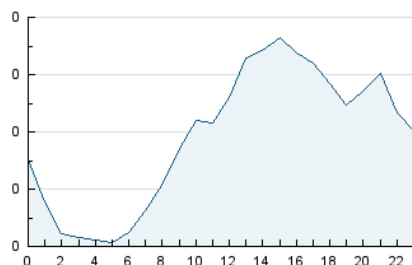

2. Seccions (Nacional)

	PÀGINES	%
HOME	1.127	17.09 %
RESTA	5.468	82.91 %

3. Per dia del mes (Nacional)

Dia	N. únics	Visites	Pàgines	Dia	N. únics	Visites	Pàgines	Dia	N. únics	Visites	Pàgines
1	61	73	170	11	83	86	115	21	171	195	260
2	160	182	288	12	43	49	77	22	123	145	243
3	195	221	305	13	62	70	113	23	154	183	275
4	143	154	210	14	152	162	251	24	100	110	168
5	74	79	110	15	79	91	158	25	71	75	108
6	90	103	177	16	532	589	756	26	54	62	89
7	359	408	551	17	215	230	311	27	141	161	226
8	175	203	303	18	70	78	101	28	105	117	148
9	224	254	366	19	51	56	70	29	75	87	139
10	142	156	205	20	76	91	117	30	90	108	185

4. Gràfiques (Nacional)

4.1 Per dia de la setmana (promig)

N. únics / Visites (x 100)

Pàgines (x 100)

4.2 Per franja horària (promig)

Visites (x 1000)

Pàgines (x 1000)

4.3 Per mesos