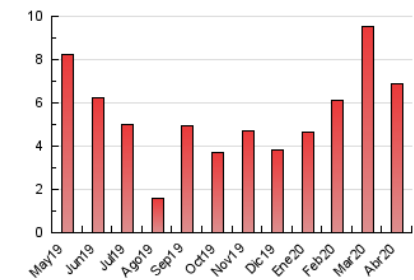

Pàgines (x 1000)