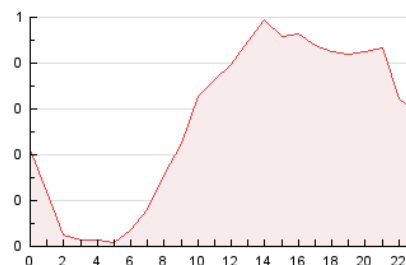

2. Seccions (Nacional)

	PÀGINES	%
HOME	1.127	17.09 %
RESTA	5.468	82.91 %

3. Per dia del mes (Nacional)

Dia	N. únics	Visites	Pàgines	Dia	N. únics	Visites	Pàgines	Dia	N. únics	Visites	Pàgines
1	61	73	170	11	83	86	115	21	171	195	260
2	160	182	288	12	43	49	77	22	123	145	243
3	195	221	305	13	62	70	113	23	154	183	275
4	143	154	210	14	152	162	251	24	100	110	168
5	74	79	110	15	79	91	158	25	71	75	108
6	90	103	177	16	532	589	756	26	54	62	89
7	359	408	551	17	215	230	311	27	141	161	226
8	175	203	303	18	70	78	101	28	105	117	148
9	224	254	366	19	51	56	70	29	75	87	139
10	142	156	205	20	76	91	117	30	90	108	185

4. Gràfiques (Nacional)

4.1 Per dia de la setmana (promig)

N. únics / Visites (x 100)

Pàgines (x 100)

4.2 Per franja horària (promig)

Visites (x 1000)

Pàgines (x 1000)

4.3 Per mesos