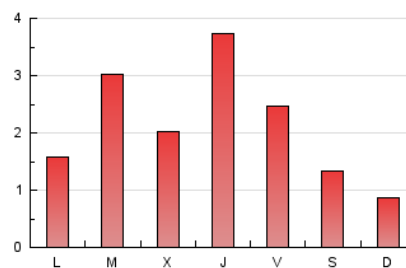

Pàgines (x 100)