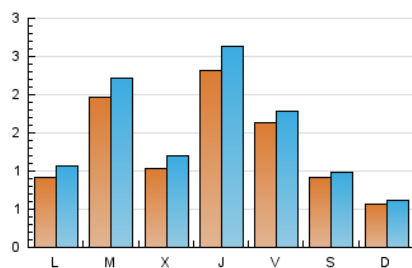

4. Gràfiques (Nacional)

4.1 Per dia de la setmana (promig)

N. únics / Visites (x 100)