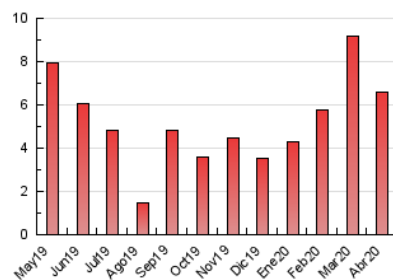

Pàgines (x 1000)