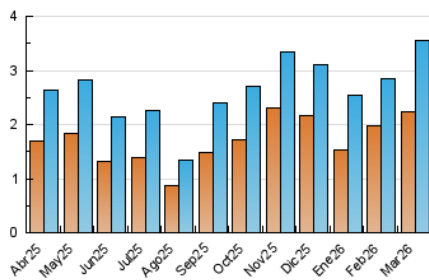

4.3 Per mesos

N. únics / Visites (x 1000)