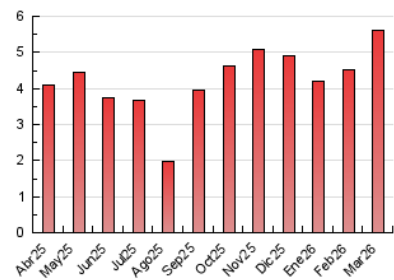

Pàgines (x 1000)