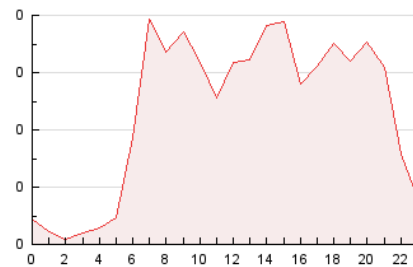

2. Seccions (Nacional)

	PÀGINES	%
HOME	1.250	22.30 %
RESTA	4.356	77.70 %

3. Per dia del mes (Nacional)

Dia	N. únics	Visites	Pàgines	Dia	N. únics	Visites	Pàgines	Dia	N. únics	Visites	Pàgines
1	52	55	85	11	86	108	243	21	102	111	188
2	68	71	129	12	90	98	164	22	196	206	307
3	66	73	132	13	115	134	215	23	132	164	290
4	135	170	257	14	90	99	121	24	190	222	334
5	170	184	268	15	59	65	78	25	116	137	202
6	98	110	166	16	198	216	277	26	121	135	201
7	75	78	105	17	106	123	190	27	77	93	187
8	69	71	107	18	94	109	189	28	70	76	94
9	93	97	157	19	66	72	111	29	88	93	119
10	67	78	123	20	98	121	252	30	93	113	182
								31	76	93	133

4. Gràfiques (Nacional)

4.1 Per dia de la setmana (promig)

N. únics / Visites (x 100)

Pàgines (x 100)

4.2 Per franja horària (promig)

Visites_ (x 1000)

Pàgines (x 1000)

4.3 Per mesos