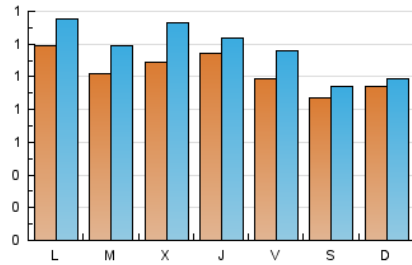

4. Gràfiques (Nacional i Internacional)

4.1 Per dia de la setmana (promig)

N. únics / Visites (x 100)