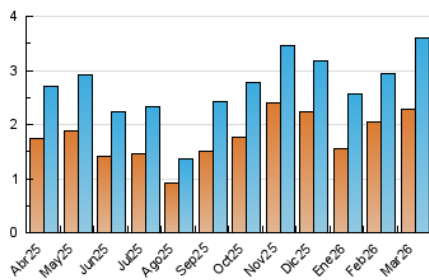

4.3 Per mesos

N. únics / Visites (x 1000)