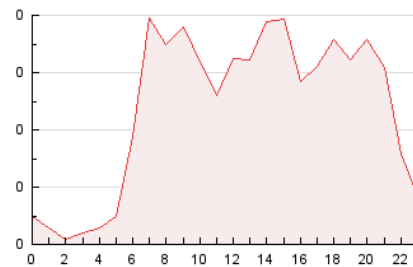

2. Seccions (Nacional i Internacional)

	PÀGINES	%
HOME	1.263	22.21 %
RESTA	4.423	77.79 %

3. Per dia del mes (Nacional i Internacional)

Dia	N. únics	Visites	Pàgines	Dia	N. únics	Visites	Pàgines	Dia	N. únics	Visites	Pàgines
1	53	56	86	11	86	108	243	21	104	114	190
2	71	74	133	12	92	100	167	22	197	208	309
3	66	73	132	13	117	136	224	23	136	169	296
4	136	171	258	14	96	105	127	24	191	223	335
5	174	188	272	15	61	67	80	25	119	140	205
6	99	111	167	16	201	219	290	26	123	137	203
7	77	80	107	17	108	125	192	27	80	96	191
8	69	71	107	18	96	111	192	28	72	78	97
9	93	97	157	19	66	72	111	29	88	93	119
10	68	79	124	20	98	121	252	30	95	115	185
								31	78	95	135

4. Gràfiques (Nacional i Internacional)

4.1 Per dia de la setmana (promig)

N. únics / Visites (x 100)

Pàgines (x 100)

4.2 Per franja horària (promig)

Visites_ (x 1000)

Pàgines (x 1000)

4.3 Per mesos