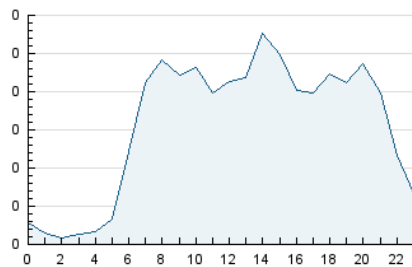

2. Seccions (Nacional i Internacional)

	PÀGINES	%
HOME	1.263	22.21 %
RESTA	4.423	77.79 %

3. Per dia del mes (Nacional i Internacional)

Dia	N. únics	Visites	Pàgines	Dia	N. únics	Visites	Pàgines	Dia	N. únics	Visites	Pàgines
1	53	56	86	11	86	108	243	21	104	114	190
2	71	74	133	12	92	100	167	22	197	208	309
3	66	73	132	13	117	136	224	23	136	169	296
4	136	171	258	14	96	105	127	24	191	223	335
5	174	188	272	15	61	67	80	25	119	140	205
6	99	111	167	16	201	219	290	26	123	137	203
7	77	80	107	17	108	125	192	27	80	96	191
8	69	71	107	18	96	111	192	28	72	78	97
9	93	97	157	19	66	72	111	29	88	93	119
10	68	79	124	20	98	121	252	30	95	115	185
								31	78	95	135

4. Gràfiques (Nacional i Internacional)

4.1 Per dia de la setmana (promig)

N. únics / Visites (x 100)

Pàgines (x 100)

4.2 Per franja horària (promig)

Visites_ (x 1000)

Pàgines (x 1000)

4.3 Per mesos