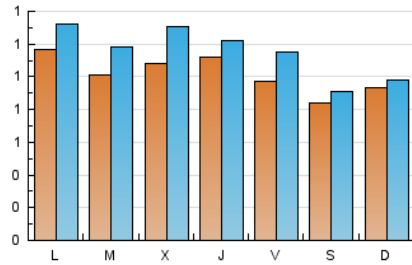

4. Gràfiques (Nacional)

4.1 Per dia de la setmana (promig)

N. únics / Visites (x 100)