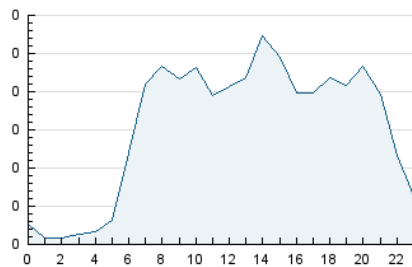

2. Seccions (Nacional)

	PÀGINES	%
HOME	1.250	22.30 %
RESTA	4.356	77.70 %

3. Per dia del mes (Nacional)

Dia	N. únics	Visites	Pàgines	Dia	N. únics	Visites	Pàgines	Dia	N. únics	Visites	Pàgines
1	52	55	85	11	86	108	243	21	102	111	188
2	68	71	129	12	90	98	164	22	196	206	307
3	66	73	132	13	115	134	215	23	132	164	290
4	135	170	257	14	90	99	121	24	190	222	334
5	170	184	268	15	59	65	78	25	116	137	202
6	98	110	166	16	198	216	277	26	121	135	201
7	75	78	105	17	106	123	190	27	77	93	187
8	69	71	107	18	94	109	189	28	70	76	94
9	93	97	157	19	66	72	111	29	88	93	119
10	67	78	123	20	98	121	252	30	93	113	182
								31	76	93	133

4. Gràfiques (Nacional)

4.1 Per dia de la setmana (promig)

N. únics / Visites (x 100)

Pàgines (x 100)

4.2 Per franja horària (promig)

Visites_ (x 1000)

Pàgines (x 1000)

4.3 Per mesos