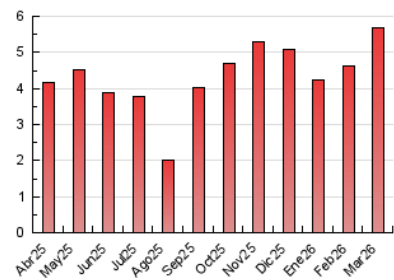

Pàgines (x 1000)