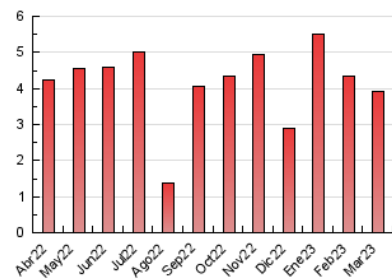

Pàgines (x 1000)