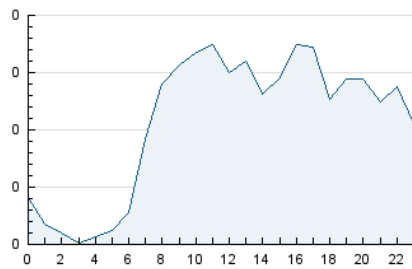

2. Seccions (Nacional)

	PÀGINES	%
HOME	873	23.22 %
RESTA	2.886	76.78 %

3. Per dia del mes (Nacional)

Dia	N. únics	Visites	Pàgines	Dia	N. únics	Visites	Pàgines	Dia	N. únics	Visites	Pàgines
1	143	161	252	11	44	50	75	21	74	89	130
2	97	113	177	12	35	38	58	22	61	78	124
3	124	139	180	13	74	82	111	23	72	83	128
4	58	61	78	14	74	85	111	24	79	83	116
5	68	80	109	15	65	76	124	25	58	65	87
6	67	75	146	16	90	109	165	26	59	61	84
7	50	56	76	17	83	101	148	27	60	61	82
8	58	67	103	18	36	39	50	28	75	80	102
9	59	70	92	19	45	47	59	29	55	75	134
10	63	71	113	20	73	81	107	30	94	108	154
								31	156	182	284

4. Gràfiques (Nacional)

4.1 Per dia de la setmana (promig)

N. únics / Visites (x 100)

Pàgines (x 100)

4.2 Per franja horària (promig)

Visites_ (x 1000)

Pàgines (x 1000)

4.3 Per mesos