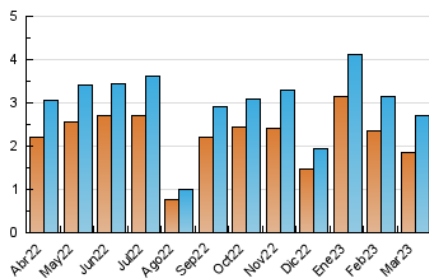

4.3 Per mesos

N. únics / Visites (x 1000)