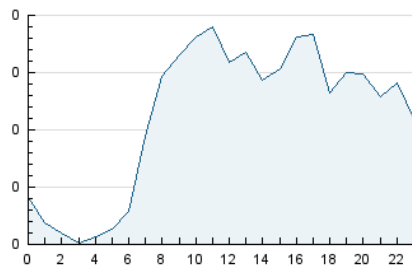

2. Seccions (Nacional i Internacional)

	PÀGINES	%
HOME	879	22.51 %
RESTA	3.026	77.49 %

3. Per dia del mes (Nacional i Internacional)

Dia	N. únics	Visites	Pàgines	Dia	N. únics	Visites	Pàgines	Dia	N. únics	Visites	Pàgines
1	148	167	258	11	44	50	75	21	75	90	131
2	103	119	183	12	35	38	58	22	68	85	131
3	129	144	185	13	77	85	114	23	74	85	130
4	60	63	80	14	76	87	113	24	87	91	124
5	70	82	113	15	68	79	127	25	63	70	93
6	74	82	155	16	95	114	170	26	59	61	84
7	52	58	78	17	90	108	155	27	69	70	91
8	64	73	109	18	37	40	51	28	82	87	112
9	64	76	98	19	51	53	65	29	59	79	147
10	65	73	115	20	78	86	112	30	98	112	158
								31	162	188	290

4. Gràfiques (Nacional i Internacional)

4.1 Per dia de la setmana (promig)

N. únics / Visites (x 100)

Pàgines (x 100)

4.2 Per franja horària (promig)

Visites_ (x 1000)

Pàgines (x 1000)

4.3 Per mesos