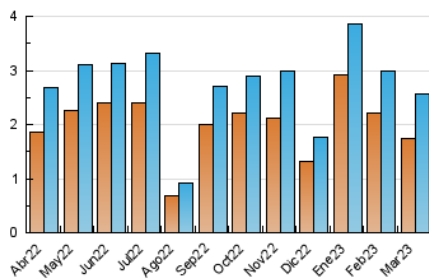

4.3 Per mesos

N. únics / Visites (x 1000)