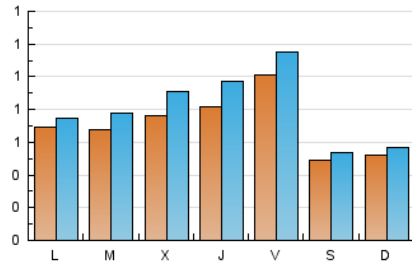

4. Gràfiques (Nacional)

4.1 Per dia de la setmana (promig)

N. únics / Visites (x 100)