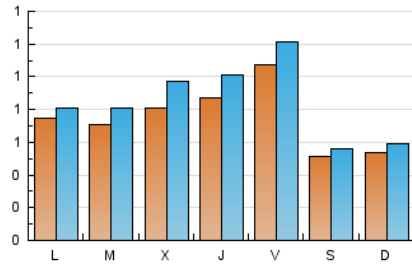

4. Gràfiques (Nacional i Internacional)

4.1 Per dia de la setmana (promig)

N. únics / Visites (x 100)