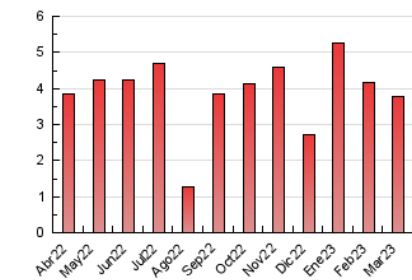

Pàgines (x 1000)