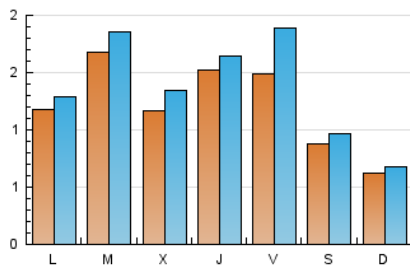

4. Gràfiques (Nacional)

4.1 Per dia de la setmana (promig)

N. únics / Visites (x 100)