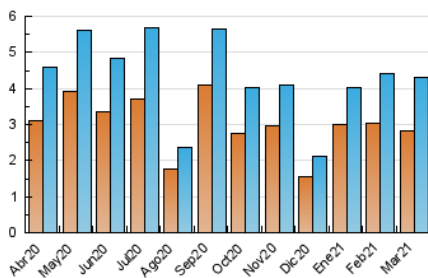

4.3 Per mesos

N. únics / Visites (x 1000)