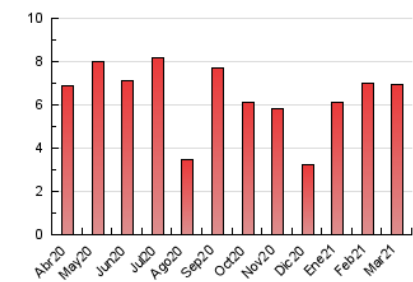

Pàgines (x 1000)