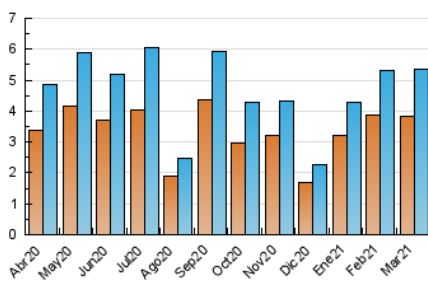

4.3 Per mesos

N. únics / Visites (x 1000)