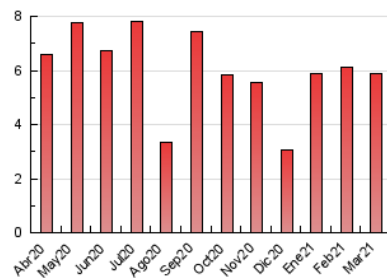

Pàgines (x 1000)