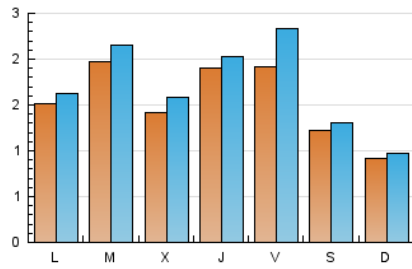

4. Gràfiques (Nacional i Internacional)

4.1 Per dia de la setmana (promig)

N. únics / Visites (x 100)