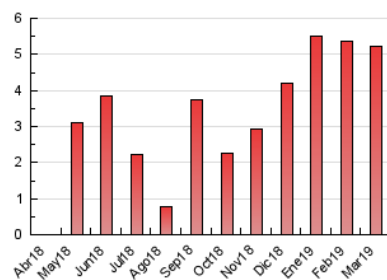

Pàgines (x 1000)