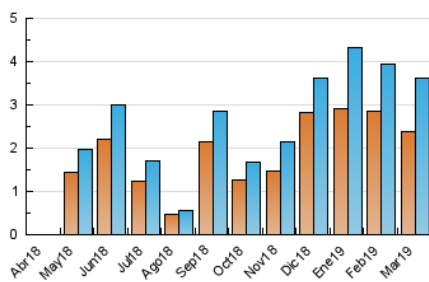

4.3 Per mesos

N. únics / Visites (x 1000)