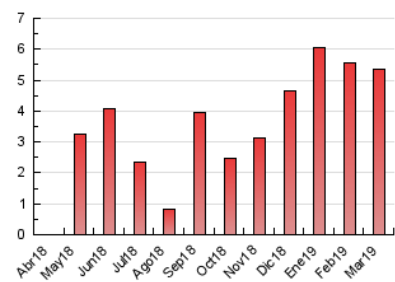

Pàgines (x 1000)