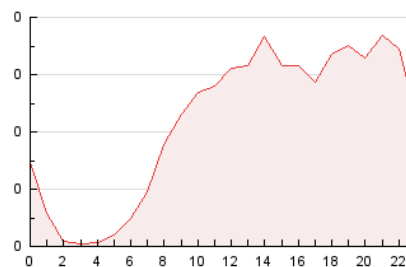

2. Seccions (Nacional)

	PÀGINES	%
HOME	797	15.28 %
RESTA	4.418	84.72 %

3. Per dia del mes (Nacional)

Dia	N. únics	Visites	Pàgines	Dia	N. únics	Visites	Pàgines	Dia	N. únics	Visites	Pàgines
1	121	132	181	11	146	165	248	21	381	435	637
2	72	77	87	12	68	83	111	22	152	168	220
3	53	58	79	13	41	57	93	23	91	105	134
4	99	114	162	14	172	195	289	24	51	56	82
5	55	67	111	15	97	109	156	25	140	165	305
6	56	73	122	16	57	60	84	26	90	109	180
7	151	167	268	17	32	41	54	27	83	93	131
8	65	84	137	18	163	176	286	28	46	54	104
9	42	50	67	19	47	59	86	29	108	124	170
10	51	61	101	20	121	149	216	30	112	118	175
								31	62	70	139

4. Gràfiques (Nacional)

4.1 Per dia de la setmana (promig)

N. únics / Visites (x 100)

Pàgines (x 100)

4.2 Per franja horària (promig)

Visites (x 1000)

Pàgines (x 1000)

4.3 Per mesos