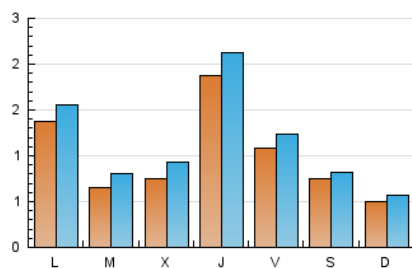

4. Gràfiques (Nacional)

4.1 Per dia de la setmana (promig)

N. únics / Visites (x 100)