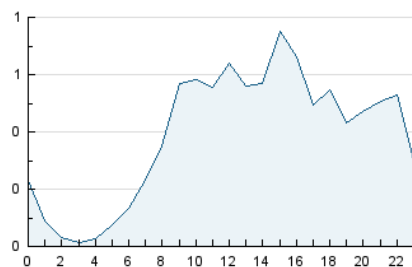

2. Seccions (Nacional)

	PÀGINES	%
HOME	797	15.28 %
RESTA	4.418	84.72 %

3. Per dia del mes (Nacional)

Dia	N. únics	Visites	Pàgines	Dia	N. únics	Visites	Pàgines	Dia	N. únics	Visites	Pàgines
1	121	132	181	11	146	165	248	21	381	435	637
2	72	77	87	12	68	83	111	22	152	168	220
3	53	58	79	13	41	57	93	23	91	105	134
4	99	114	162	14	172	195	289	24	51	56	82
5	55	67	111	15	97	109	156	25	140	165	305
6	56	73	122	16	57	60	84	26	90	109	180
7	151	167	268	17	32	41	54	27	83	93	131
8	65	84	137	18	163	176	286	28	46	54	104
9	42	50	67	19	47	59	86	29	108	124	170
10	51	61	101	20	121	149	216	30	112	118	175
								31	62	70	139

4. Gràfiques (Nacional)

4.1 Per dia de la setmana (promig)

N. únics / Visites (x 100)

Pàgines (x 100)

4.2 Per franja horària (promig)

Visites (x 1000)

Pàgines (x 1000)

4.3 Per mesos