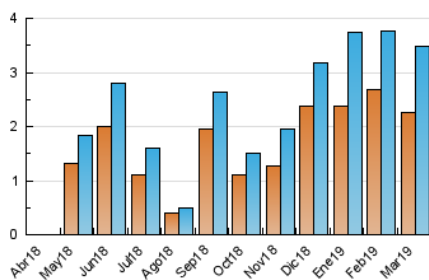

4.3 Per mesos

N. únics / Visites (x 1000)