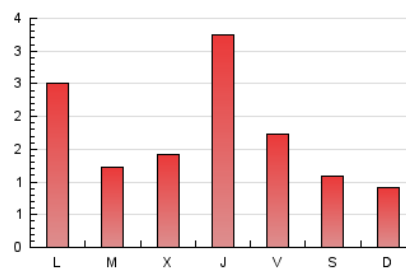

Pàgines (x 100)