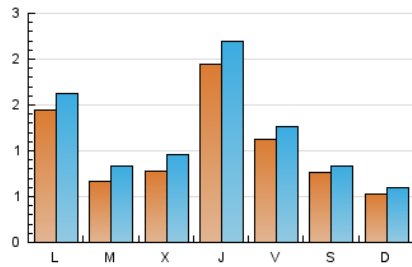

4. Gràfiques (Nacional i Internacional)

4.1 Per dia de la setmana (promig)

N. únics / Visites (x 100)