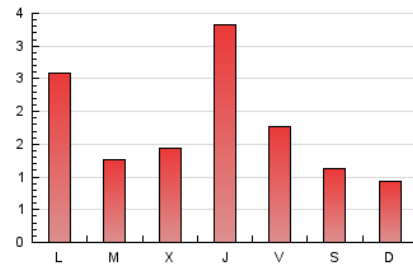

Pàgines (x 100)