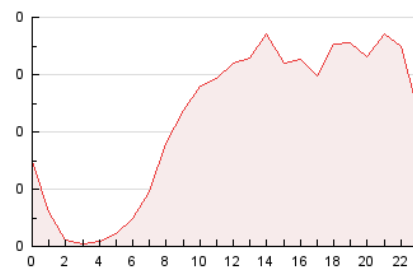

2. Seccions (Nacional i Internacional)

	PÀGINES	%
HOME	802	14.99 %
RESTA	4.548	85.01 %

3. Per dia del mes (Nacional i Internacional)

Dia	N. únics	Visites	Pàgines	Dia	N. únics	Visites	Pàgines	Dia	N. únics	Visites	Pàgines
1	131	142	191	11	151	171	254	21	394	448	650
2	74	79	89	12	69	85	114	22	153	170	222
3	57	62	84	13	41	57	93	23	92	106	135
4	108	123	171	14	180	203	297	24	53	58	84
5	57	71	115	15	101	113	160	25	151	176	316
6	59	76	126	16	58	61	85	26	94	113	184
7	159	175	276	17	33	42	55	27	87	97	135
8	66	85	138	18	167	181	291	28	47	55	105
9	46	54	71	19	49	61	89	29	111	127	173
10	54	64	104	20	126	154	221	30	115	121	179
								31	66	74	143

4. Gràfiques (Nacional i Internacional)

4.1 Per dia de la setmana (promig)

N. únics / Visites (x 100)

Pàgines (x 100)

4.2 Per franja horària (promig)

Visites (x 1000)

Pàgines (x 1000)

4.3 Per mesos