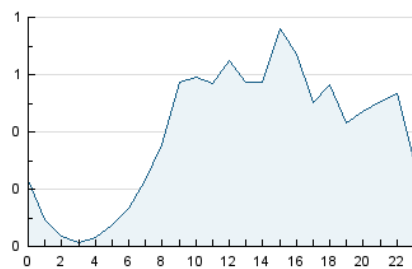

2. Seccions (Nacional i Internacional)

	PÀGINES	%
HOME	802	14.99 %
RESTA	4.548	85.01 %

3. Per dia del mes (Nacional i Internacional)

Dia	N. únics	Visites	Pàgines	Dia	N. únics	Visites	Pàgines	Dia	N. únics	Visites	Pàgines
1	131	142	191	11	151	171	254	21	394	448	650
2	74	79	89	12	69	85	114	22	153	170	222
3	57	62	84	13	41	57	93	23	92	106	135
4	108	123	171	14	180	203	297	24	53	58	84
5	57	71	115	15	101	113	160	25	151	176	316
6	59	76	126	16	58	61	85	26	94	113	184
7	159	175	276	17	33	42	55	27	87	97	135
8	66	85	138	18	167	181	291	28	47	55	105
9	46	54	71	19	49	61	89	29	111	127	173
10	54	64	104	20	126	154	221	30	115	121	179
								31	66	74	143

4. Gràfiques (Nacional i Internacional)

4.1 Per dia de la setmana (promig)

N. únics / Visites (x 100)

Pàgines (x 100)

4.2 Per franja horària (promig)

Visites (x 1000)

Pàgines (x 1000)

4.3 Per mesos