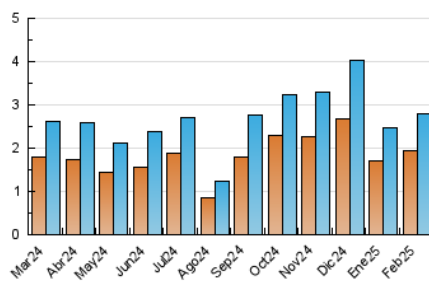

4.3 Per mesos

N. únics / Visites (x 1000)