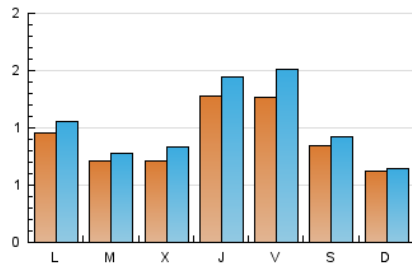

4. Gràfiques (Nacional i Internacional)

4.1 Per dia de la setmana (promig)

N. únics / Visites (x 100)