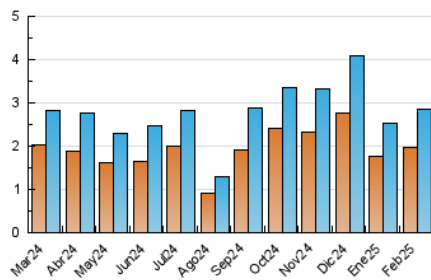

4.3 Per mesos

N. únics / Visites (x 1000)