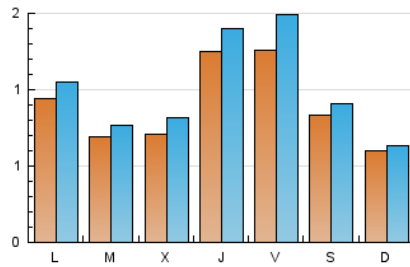

4. Gràfiques (Nacional)

4.1 Per dia de la setmana (promig)

N. únics / Visites (x 100)