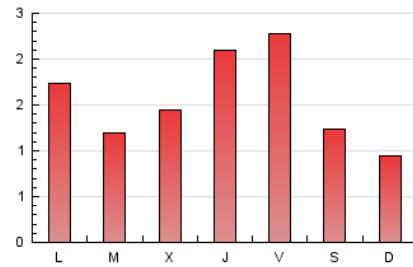

Pàgines (x 100)