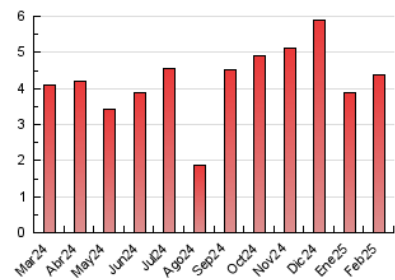

Pàgines (x 1000)