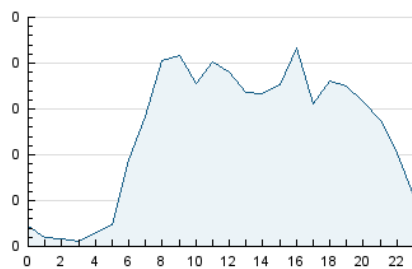

2. Seccions (Nacional i Internacional)

	PÀGINES	%
HOME	822	18.81 %
RESTA	3.547	81.19 %

3. Per dia del mes (Nacional i Internacional)

Dia	N. únics	Visites	Pàgines	Dia	N. únics	Visites	Pàgines	Dia	N. únics	Visites	Pàgines
1	84	94	135	11	80	81	113	21	182	200	272
2	34	39	59	12	80	103	186	22	88	96	118
3	83	98	158	13	92	105	141	23	67	70	87
4	63	75	109	14	86	102	175	24	91	98	188
5	54	61	128	15	89	94	118	25	73	82	136
6	107	121	201	16	100	105	147	26	72	79	128
7	184	239	336	17	101	114	177	27	67	74	116
8	76	82	121	18	66	74	122	28	57	61	129
9	45	46	86	19	79	88	134				
10	108	115	167	20	247	275	382				

4. Gràfiques (Nacional i Internacional)

4.1 Per dia de la setmana (promig)

N. únics / Visites (x 100)

Pàgines (x 100)

4.2 Per franja horària (promig)

Visites_ (x 1000)

Pàgines (x 1000)

4.3 Per mesos