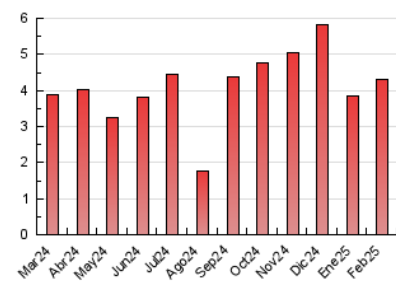

Pàgines (x 1000)