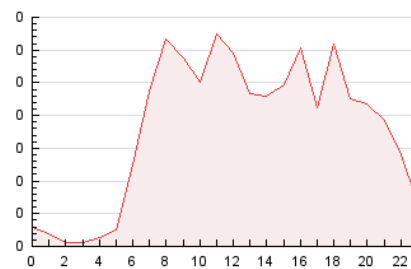

2. Seccions (Nacional)

	PÀGINES	%
HOME	818	18.97 %
RESTA	3.495	81.03 %

3. Per dia del mes (Nacional)

Dia	N. únics	Visites	Pàgines	Dia	N. únics	Visites	Pàgines	Dia	N. únics	Visites	Pàgines
1	83	93	134	11	80	81	113	21	181	199	271
2	33	38	58	12	77	100	183	22	87	95	117
3	83	98	158	13	90	103	139	23	62	65	82
4	62	74	108	14	83	99	172	24	87	94	184
5	54	61	128	15	88	93	117	25	71	80	134
6	104	118	194	16	99	104	146	26	72	79	128
7	182	236	333	17	101	114	177	27	67	74	116
8	75	81	120	18	64	72	120	28	56	60	128
9	44	45	85	19	79	88	134				
10	106	113	165	20	238	264	369				

4. Gràfiques (Nacional)

4.1 Per dia de la setmana (promig)

N. únics / Visites (x 100)

Pàgines (x 100)

4.2 Per franja horària (promig)

Visites_ (x 1000)

Pàgines (x 1000)

4.3 Per mesos