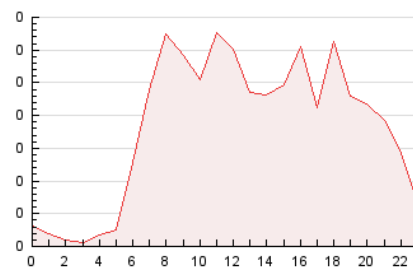

2. Seccions (Nacional i Internacional)

	PÀGINES	%
HOME	822	18.81 %
RESTA	3.547	81.19 %

3. Per dia del mes (Nacional i Internacional)

Dia	N. únics	Visites	Pàgines	Dia	N. únics	Visites	Pàgines	Dia	N. únics	Visites	Pàgines
1	84	94	135	11	80	81	113	21	182	200	272
2	34	39	59	12	80	103	186	22	88	96	118
3	83	98	158	13	92	105	141	23	67	70	87
4	63	75	109	14	86	102	175	24	91	98	188
5	54	61	128	15	89	94	118	25	73	82	136
6	107	121	201	16	100	105	147	26	72	79	128
7	184	239	336	17	101	114	177	27	67	74	116
8	76	82	121	18	66	74	122	28	57	61	129
9	45	46	86	19	79	88	134				
10	108	115	167	20	247	275	382				

4. Gràfiques (Nacional i Internacional)

4.1 Per dia de la setmana (promig)

N. únics / Visites (x 100)

Pàgines (x 100)

4.2 Per franja horària (promig)

Visites_ (x 1000)

Pàgines (x 1000)

4.3 Per mesos