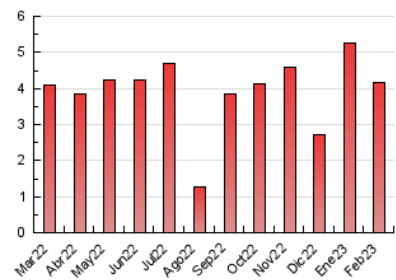

Pàgines (x 1000)