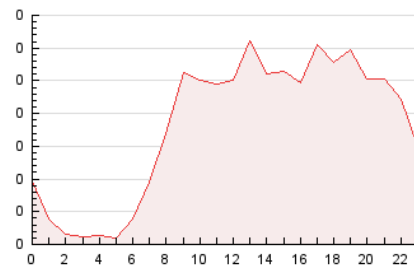

2. Seccions (Nacional i Internacional)

	PÀGINES	%
HOME	743	17.13 %
RESTA	3.595	82.87 %

3. Per dia del mes (Nacional i Internacional)

Dia	N. únics	Visites	Pàgines	Dia	N. únics	Visites	Pàgines	Dia	N. únics	Visites	Pàgines
1	53	61	86	11	70	75	84	21	70	76	117
2	152	168	218	12	60	63	85	22	70	79	183
3	92	101	129	13	70	73	110	23	169	181	248
4	77	86	118	14	118	131	161	24	119	131	184
5	82	86	125	15	186	206	256	25	113	117	139
6	105	109	181	16	95	103	126	26	50	52	75
7	121	138	186	17	74	85	111	27	124	133	195
8	64	71	98	18	44	47	59	28	219	246	324
9	245	264	312	19	50	52	61				
10	119	135	195	20	83	90	172				

4. Gràfiques (Nacional i Internacional)

4.1 Per dia de la setmana (promig)

N. únics / Visites (x 100)

Pàgines (x 100)

4.2 Per franja horària (promig)

Visites_ (x 1000)

Pàgines (x 1000)

4.3 Per mesos