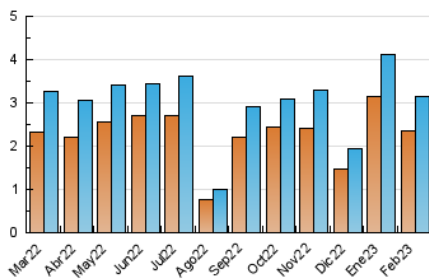

4.3 Per mesos

N. únics / Visites (x 1000)