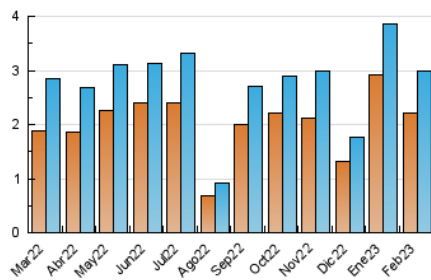

4.3 Per mesos

N. únics / Visites (x 1000)