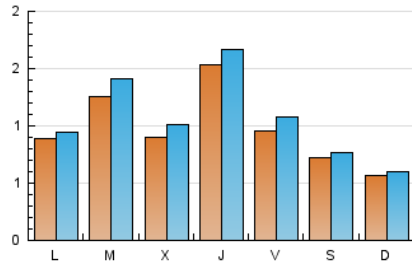

4. Gràfiques (Nacional)

4.1 Per dia de la setmana (promig)

N. únics / Visites (x 100)