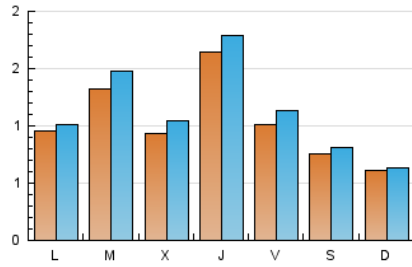

4. Gràfiques (Nacional i Internacional)

4.1 Per dia de la setmana (promig)

N. únics / Visites (x 100)