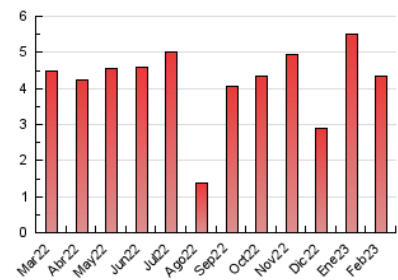

Pàgines (x 1000)