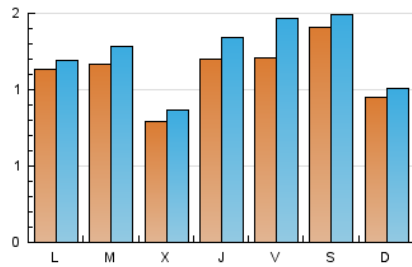

4. Gràfiques (Nacional)

4.1 Per dia de la setmana (promig)

N. únics / Visites (x 100)