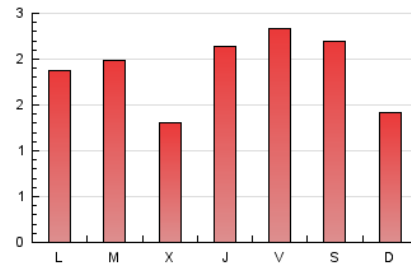

Pàgines (x 100)