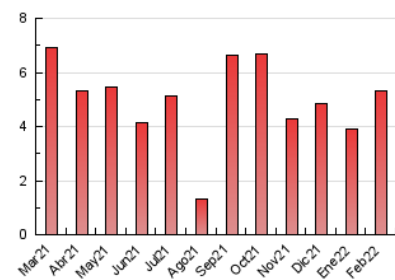

Pàgines (x 1000)