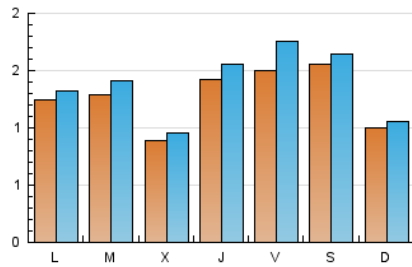

4. Gràfiques (Nacional i Internacional)

4.1 Per dia de la setmana (promig)

N. únics / Visites (x 100)