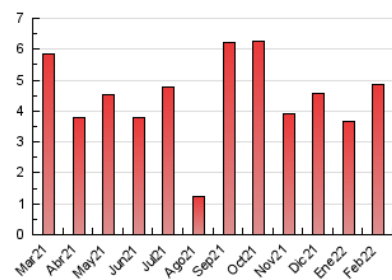

Pàgines (x 1000)