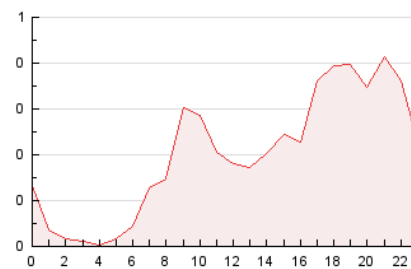

2. Seccions (Nacional)

	PÀGINES	%
HOME	843	17.33 %
RESTA	4.022	82.67 %

3. Per dia del mes (Nacional)

Dia	N. únics	Visites	Pàgines	Dia	N. únics	Visites	Pàgines	Dia	N. únics	Visites	Pàgines
1	78	86	162	11	92	123	174	21	219	232	306
2	49	54	95	12	58	61	82	22	92	101	160
3	115	131	178	13	43	46	67	23	46	52	76
4	119	128	162	14	116	121	178	24	101	108	169
5	71	73	91	15	145	155	197	25	78	108	179
6	72	75	95	16	96	107	139	26	47	49	78
7	58	60	116	17	158	182	257	27	27	28	40
8	151	170	222	18	194	227	302	28	57	63	96
9	126	134	173	19	386	414	566				
10	104	113	162	20	238	253	343				

4. Gràfiques (Nacional)

4.1 Per dia de la setmana (promig)

N. únics / Visites (x 100)

Pàgines (x 100)

4.2 Per franja horària (promig)

Visites__ (x 1000)

Pàgines (x 1000)

4.3 Per mesos