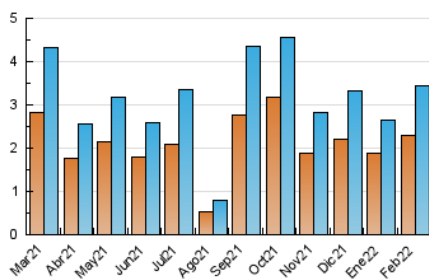

4.3 Per mesos

N. únics / Visites (x 1000)