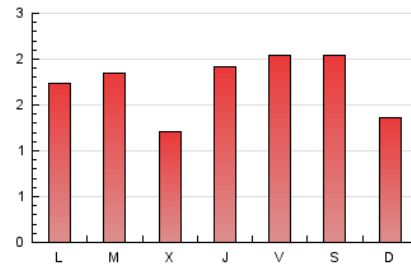

Pàgines (x 100)