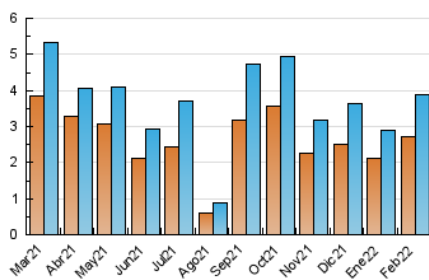

4.3 Per mesos

N. únics / Visites (x 1000)