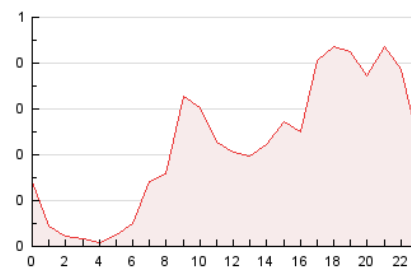

2. Seccions (Nacional i Internacional)

	PÀGINES	%
HOME	897	16.93 %
RESTA	4.402	83.07 %

3. Per dia del mes (Nacional i Internacional)

Dia	N. únics	Visites	Pàgines	Dia	N. únics	Visites	Pàgines	Dia	N. únics	Visites	Pàgines
1	83	91	167	11	112	143	194	21	224	237	311
2	53	58	101	12	70	73	94	22	99	108	169
3	146	162	211	13	50	53	74	23	50	56	80
4	158	167	201	14	128	133	190	24	115	122	183
5	84	86	104	15	169	179	221	25	105	135	206
6	80	83	103	16	113	124	156	26	56	58	87
7	71	73	129	17	182	206	281	27	27	28	40
8	166	185	237	18	225	258	333	28	78	84	117
9	139	147	186	19	413	441	595				
10	123	132	181	20	243	258	348				

4. Gràfiques (Nacional i Internacional)

4.1 Per dia de la setmana (promig)

N. únics / Visites (x 100)

Pàgines (x 100)

4.2 Per franja horària (promig)

Visites (x 1000)

Pàgines (x 1000)

4.3 Per mesos