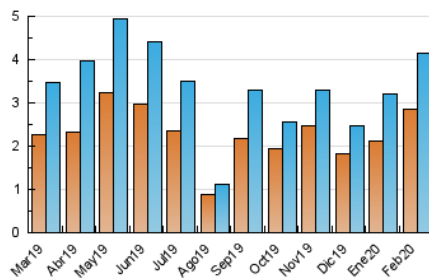

4.3 Per mesos

N. únics / Visites (x 1000)