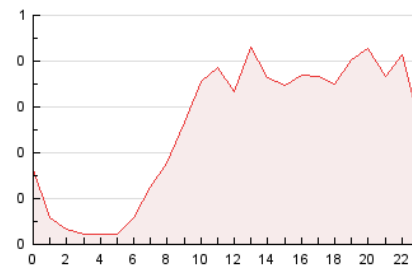

2. Seccions (Nacional i Internacional)

	PÀGINES	%
HOME	689	11.23 %
RESTA	5.446	88.77 %

3. Per dia del mes (Nacional i Internacional)

Dia	N. únics	Visites	Pàgines	Dia	N. únics	Visites	Pàgines	Dia	N. únics	Visites	Pàgines
1	73	77	91	11	101	111	173	21	214	234	343
2	52	55	66	12	67	78	107	22	304	313	362
3	164	182	253	13	364	401	529	23	131	139	179
4	89	105	146	14	154	172	214	24	119	131	176
5	159	175	245	15	110	113	160	25	89	102	153
6	323	350	438	16	56	61	100	26	123	135	192
7	167	179	215	17	94	102	150	27	214	237	409
8	78	81	104	18	103	115	179	28	205	226	319
9	50	55	68	19	126	140	199	29	160	168	221
10	60	69	91	20	165	180	253				

4. Gràfiques (Nacional i Internacional)

4.1 Per dia de la setmana (promig)

N. únics / Visites (x 100)

Pàgines (x 100)

4.2 Per franja horària (promig)

Visites (x 1000)

Pàgines (x 1000)

4.3 Per mesos