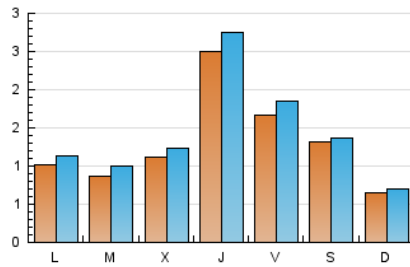

4. Gràfiques (Nacional)

4.1 Per dia de la setmana (promig)

N. únics / Visites (x 100)