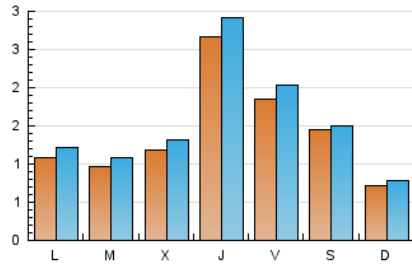

4. Gràfiques (Nacional i Internacional)

4.1 Per dia de la setmana (promig)

N. únics / Visites (x 100)