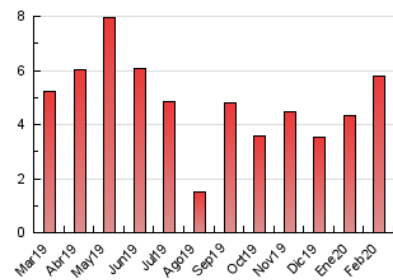

Pàgines (x 1000)