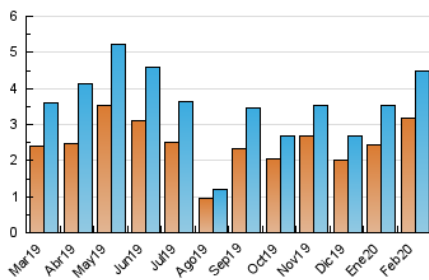

4.3 Per mesos

N. únics / Visites (x 1000)