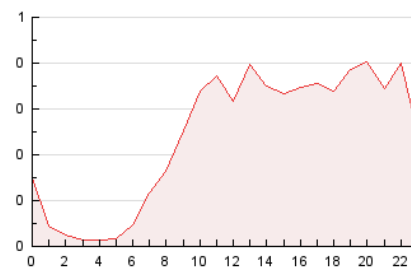

2. Seccions (Nacional)

	PÀGINES	%
HOME	674	11.67 %
RESTA	5.101	88.33 %

3. Per dia del mes (Nacional)

Dia	N. únics	Visites	Pàgines	Dia	N. únics	Visites	Pàgines	Dia	N. únics	Visites	Pàgines
1	68	72	86	11	93	103	165	21	189	209	317
2	41	44	55	12	63	73	102	22	274	283	332
3	155	173	243	13	350	387	515	23	120	128	168
4	75	91	132	14	138	156	198	24	109	121	166
5	144	160	230	15	99	102	149	25	83	96	147
6	301	328	414	16	50	55	93	26	118	129	176
7	156	168	204	17	88	96	144	27	194	216	384
8	70	73	96	18	97	109	173	28	185	205	298
9	47	52	65	19	120	134	193	29	143	151	204
10	54	63	85	20	153	168	241				

4. Gràfiques (Nacional)

4.1 Per dia de la setmana (promig)

N. únics / Visites (x 100)

Pàgines (x 100)

4.2 Per franja horària (promig)

Visites (x 1000)

Pàgines (x 1000)

4.3 Per mesos