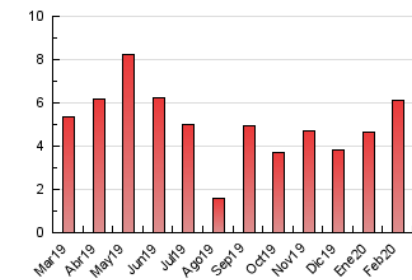

Pàgines (x 1000)