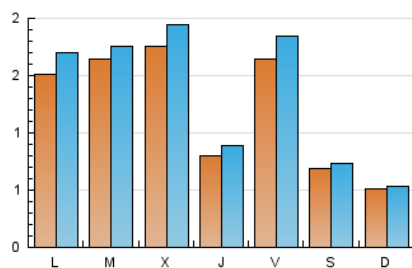

4. Gràfiques (Nacional)

4.1 Per dia de la setmana (promig)

N. únics / Visites (x 100)