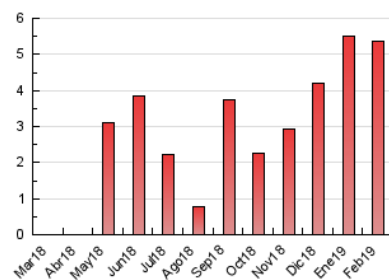

Pàgines (x 1000)