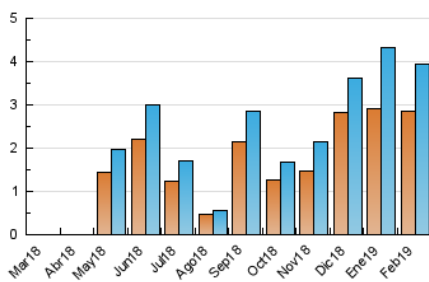

4.3 Per mesos

N. únics / Visites (x 1000)