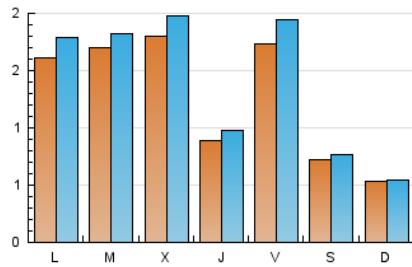

4. Gràfiques (Nacional i Internacional)

4.1 Per dia de la setmana (promig)

N. únics / Visites (x 100)