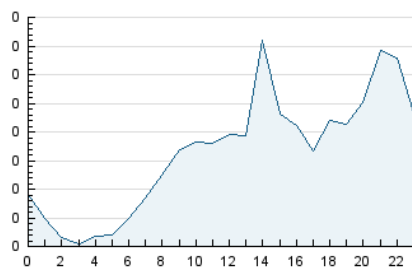

2. Seccions (Nacional i Internacional)

	PÀGINES	%
HOME	752	13.55 %
RESTA	4.797	86.45 %

3. Per dia del mes (Nacional i Internacional)

Dia	N. únics	Visites	Pàgines	Dia	N. únics	Visites	Pàgines	Dia	N. únics	Visites	Pàgines
1	351	399	536	11	96	108	152	21	52	61	115
2	110	121	162	12	54	62	99	22	200	218	293
3	64	67	127	13	30	37	60	23	107	111	125
4	82	93	176	14	40	43	79	24	107	109	126
5	36	44	71	15	36	41	81	25	424	471	617
6	27	32	69	16	26	28	30	26	519	543	668
7	125	142	260	17	17	18	26	27	468	491	607
8	103	116	208	18	41	45	82	28	140	147	234
9	46	48	70	19	71	79	116				
10	25	26	58	20	195	230	302				

4. Gràfiques (Nacional i Internacional)

4.1 Per dia de la setmana (promig)

N. únics / Visites (x 100)

Pàgines (x 100)

4.2 Per franja horària (promig)

Visites (x 1000)

Pàgines (x 1000)

4.3 Per mesos