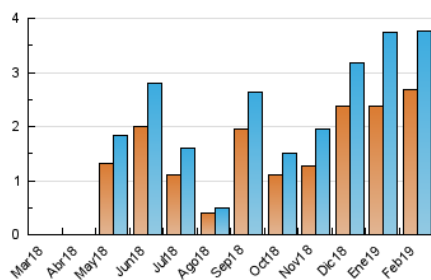

4.3 Per mesos

N. únics / Visites (x 1000)