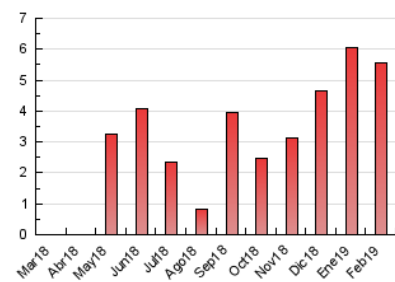

Pàgines (x 1000)