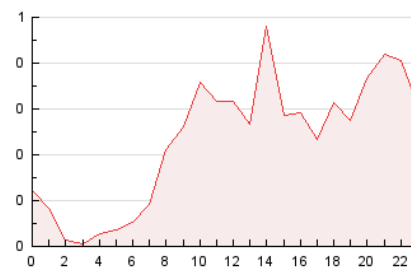

2. Seccions (Nacional i Internacional)

	PÀGINES	%
HOME	752	13.55 %
RESTA	4.797	86.45 %

3. Per dia del mes (Nacional i Internacional)

Dia	N. únics	Visites	Pàgines	Dia	N. únics	Visites	Pàgines	Dia	N. únics	Visites	Pàgines
1	351	399	536	11	96	108	152	21	52	61	115
2	110	121	162	12	54	62	99	22	200	218	293
3	64	67	127	13	30	37	60	23	107	111	125
4	82	93	176	14	40	43	79	24	107	109	126
5	36	44	71	15	36	41	81	25	424	471	617
6	27	32	69	16	26	28	30	26	519	543	668
7	125	142	260	17	17	18	26	27	468	491	607
8	103	116	208	18	41	45	82	28	140	147	234
9	46	48	70	19	71	79	116				
10	25	26	58	20	195	230	302				

4. Gràfiques (Nacional i Internacional)

4.1 Per dia de la setmana (promig)

N. únics / Visites (x 100)

Pàgines (x 100)

4.2 Per franja horària (promig)

Visites (x 1000)

Pàgines (x 1000)

4.3 Per mesos