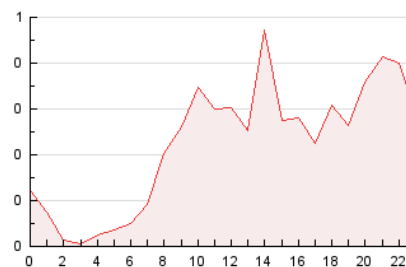

2. Seccions (Nacional)

	PÀGINES	%
HOME	739	13.76 %
RESTA	4.632	86.24 %

3. Per dia del mes (Nacional)

Dia	N. únics	Visites	Pàgines	Dia	N. únics	Visites	Pàgines	Dia	N. únics	Visites	Pàgines
1	337	385	522	11	81	93	137	21	51	60	114
2	109	120	161	12	48	56	93	22	193	211	286
3	63	66	124	13	28	35	58	23	105	109	123
4	74	85	168	14	29	32	68	24	103	105	122
5	36	44	71	15	30	35	75	25	412	459	604
6	24	29	66	16	21	23	25	26	505	529	654
7	116	133	251	17	15	16	24	27	460	483	599
8	95	108	200	18	38	42	79	28	125	132	219
9	39	41	63	19	65	73	110				
10	22	23	55	20	193	228	300				

4. Gràfiques (Nacional)

4.1 Per dia de la setmana (promig)

N. únics / Visites (x 100)

Pàgines (x 100)

4.2 Per franja horària (promig)

Visites (x 1000)

Pàgines (x 1000)

4.3 Per mesos