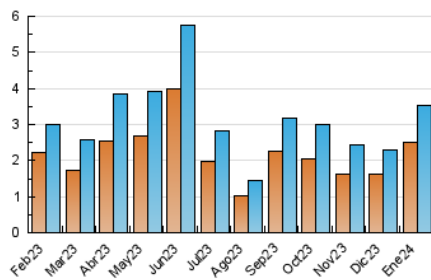

4.3 Per mesos

N. únics / Visites (x 1000)