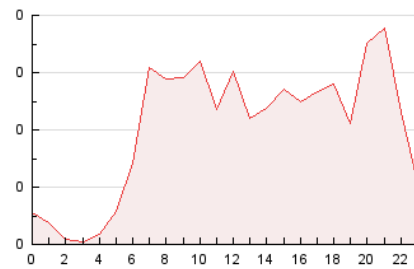

#### 3. Per dia del mes (Nacional)

Dia	N. únics	Visites	Pàgines	Dia	N. únics	Visites	Pàgines	Dia	N. únics	Visites	Pàgines
1	28	30	35	11	137	156	209	21	81	93	151
2	69	80	112	12	100	117	149	22	216	228	298
3	67	75	112	13	49	54	65	23	206	248	317
4	244	263	325	14	32	33	51	24	119	137	180
5	126	152	233	15	90	99	139	25	120	144	186
6	32	38	47	16	56	73	115	26	96	114	208
7	40	44	50	17	113	122	186	27	66	69	94
8	109	123	184	18	90	105	157	28	79	84	101
9	60	72	128	19	96	107	164	29	153	164	219
10	80	90	117	20	45	48	68	30	144	166	227
				21				31	193	209	243

4. Gràfiques (Nacional)

4.1 Per dia de la setmana (promig)

N. únics / Visites (x 100)

Pàgines (x 100)

4.2 Per franja horària (promig)

Visites\_ (x 1000)

Pàgines (x 1000)

4.3 Per mesos