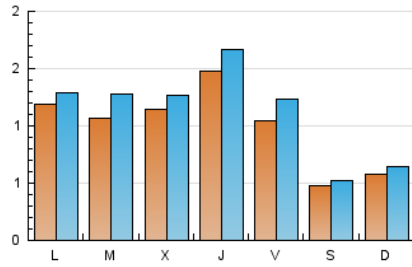

4. Gràfiques (Nacional)

4.1 Per dia de la setmana (promig)

N. únics / Visites (x 100)