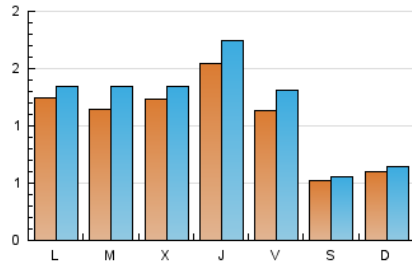

4. Gràfiques (Nacional i Internacional)

4.1 Per dia de la setmana (promig)

N. únics / Visites (x 100)