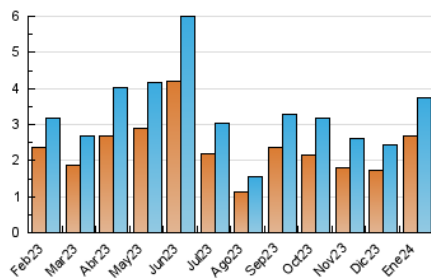

##### 4.1 Per dia de la setmana (promig)

N. únics / Visites (x 100)

Pàgines (x 100)

##### 4.2 Per franja horària (promig)

Visites\_ (x 1000)

Pàgines (x 1000)

##### 4.3 Per mesos

N. únics / Visites (x 1000)

Pàgines (x 1000)