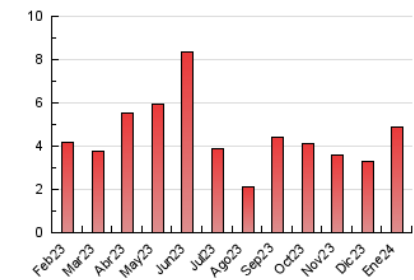

Pàgines (x 1000)