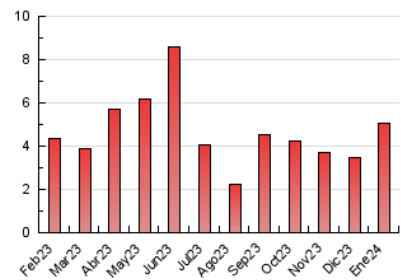

### 3. Per dia del mes (Nacional i Internacional)

Dia	N. únics	Visites	Pàgines	Dia	N. únics	Visites	Pàgines	Dia	N. únics	Visites	Pàgines
1	30	32	36	11	140	159	212	21	83	95	153
2	73	84	116	12	104	121	153	22	222	234	304
3	71	79	116	13	54	59	69	23	217	258	326
4	252	271	333	14	33	34	53	24	132	151	193
5	135	161	240	15	95	104	144	25	132	156	198
6	37	43	52	16	61	78	120	26	106	124	218
7	40	44	50	17	121	130	194	27	67	70	95
8	117	131	191	18	94	109	160	28	82	87	103
9	67	79	135	19	106	117	174	29	163	174	228
10	90	100	127	20	48	51	71	30	156	178	239
								31	200	216	249

##### 4.2 Per franja horària (promig)

Visites\_ (x 1000)

Pàgines (x 1000)

##### 4.3 Per mesos

N. únics / Visites (x 1000)

Pàgines (x 1000)