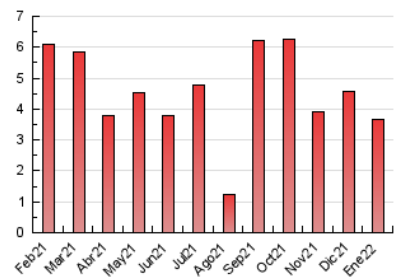

Pàgines (x 1000)