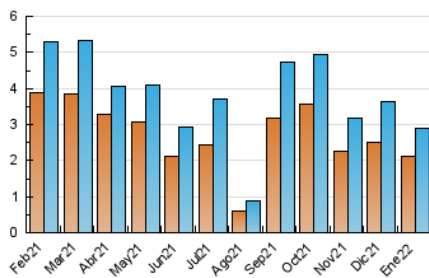

4.3 Per mesos

N. únics / Visites (x 1000)