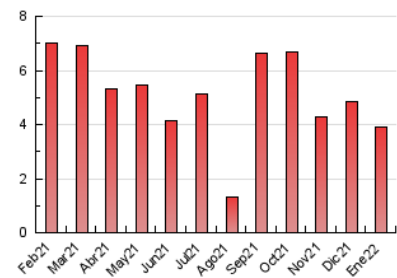

Pàgines (x 1000)