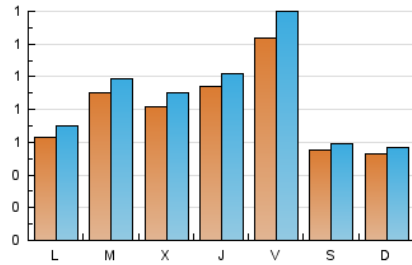

4. Gràfiques (Nacional)

4.1 Per dia de la setmana (promig)

N. únics / Visites (x 100)