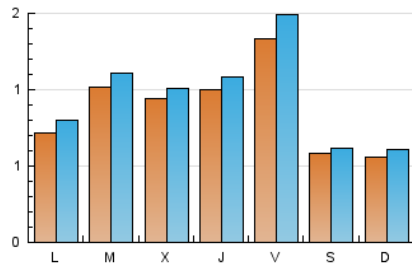

4. Gràfiques (Nacional i Internacional)

4.1 Per dia de la setmana (promig)

N. únics / Visites (x 100)