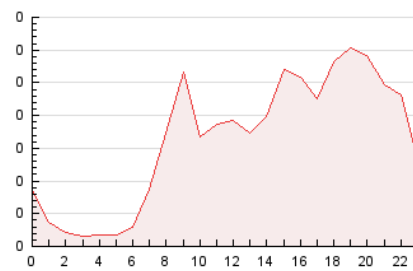

### 3. Per dia del mes (Nacional i Internacional)

Dia	N. únics	Visites	Pàgines	Dia	N. únics	Visites	Pàgines	Dia	N. únics	Visites	Pàgines
1	60	67	86	11	70	83	167	21	208	231	308
2	53	54	72	12	45	52	72	22	86	88	115
3	47	55	80	13	54	60	133	23	101	108	132
4	53	57	90	14	39	54	88	24	140	155	214
5	40	45	63	15	34	38	54	25	213	226	277
6	35	37	43	16	31	33	51	26	124	133	175
7	49	55	82	17	39	44	60	27	82	89	104
8	37	42	56	18	73	77	93	28	236	256	344
9	47	54	69	19	165	174	221	29	75	77	105
10	80	84	108	20	228	244	297	30	50	54	71
								31	55	60	73

4. Gràfiques (Nacional i Internacional)

4.1 Per dia de la setmana (promig)

N. únics / Visites (x 100)

Pàgines (x 100)

4.2 Per franja horària (promig)

Visites\_\_ (x 1000)

Pàgines (x 1000)

4.3 Per mesos