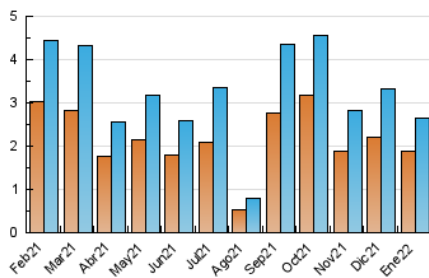

4.3 Per mesos

N. únics / Visites (x 1000)