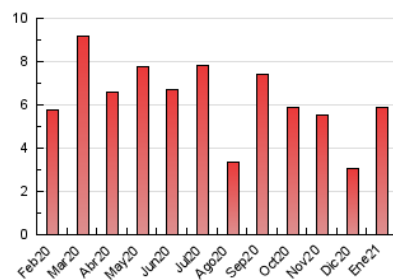

Pàgines (x 1000)