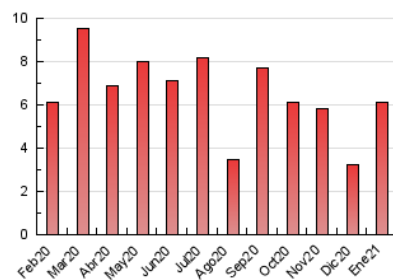

Pàgines (x 1000)