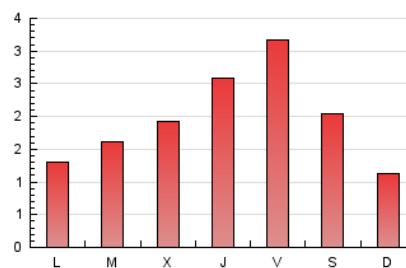

Pàgines (x 100)