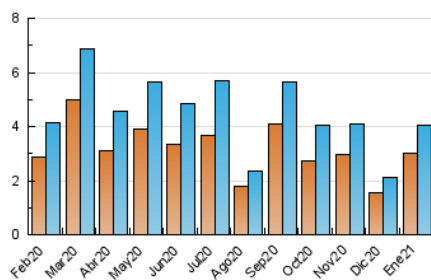

4.3 Per mesos

N. únics / Visites (x 1000)