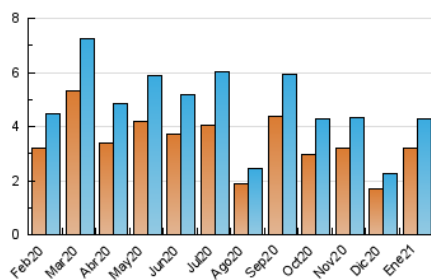

4.3 Per mesos

N. únics / Visites (x 1000)