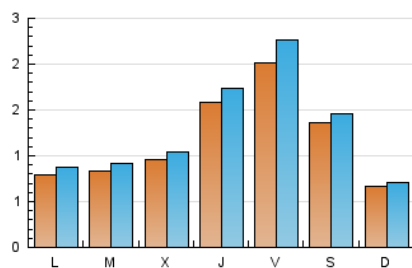

4. Gràfiques (Nacional)

4.1 Per dia de la setmana (promig)

N. únics / Visites (x 100)