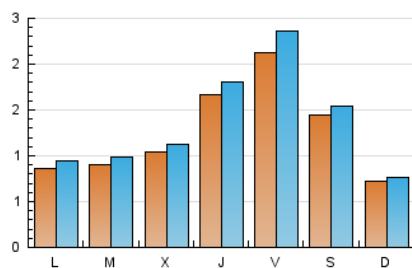

4. Gràfiques (Nacional i Internacional)

4.1 Per dia de la setmana (promig)

N. únics / Visites (x 100)