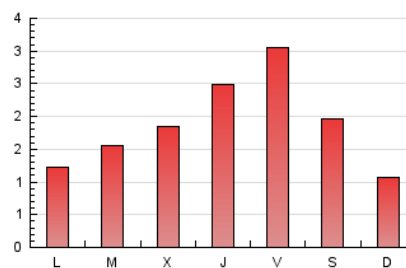

Pàgines (x 100)