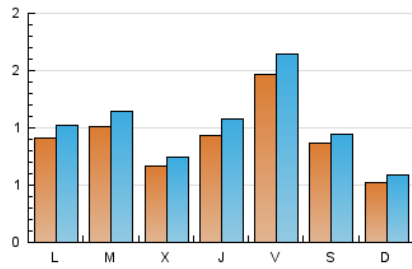

4. Gràfiques (Nacional)

4.1 Per dia de la setmana (promig)

N. únics / Visites (x 100)