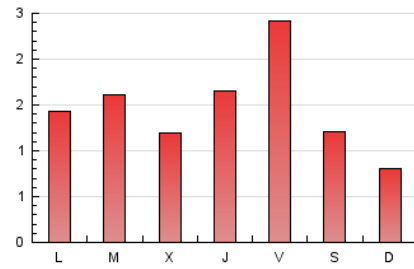

Pàgines (x 100)