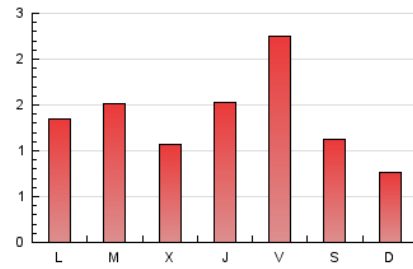

Pàgines (x 100)