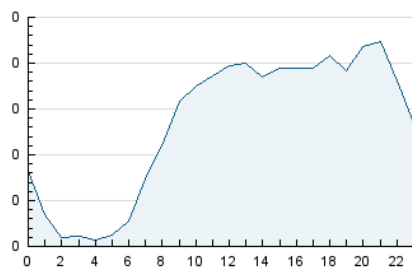

2. Seccions (Nacional)

	PÀGINES	%
HOME	583	13.49 %
RESTA	3.738	86.51 %

3. Per dia del mes (Nacional)

Dia	N. únics	Visites	Pàgines	Dia	N. únics	Visites	Pàgines	Dia	N. únics	Visites	Pàgines
1	28	31	43	11	176	189	216	21	164	177	234
2	103	115	140	12	38	41	45	22	97	106	162
3	144	171	234	13	121	133	166	23	113	128	183
4	84	93	122	14	147	165	208	24	57	67	84
5	69	83	113	15	146	155	201	25	21	24	27
6	22	26	36	16	68	82	137	26	23	27	38
7	47	61	87	17	146	164	202	27	44	52	76
8	32	40	69	18	66	74	87	28	45	54	74
9	113	135	196	19	79	84	109	29	31	37	59
10	182	202	306	20	178	195	261	30	68	78	109
				21				31	204	221	297

4. Gràfiques (Nacional)

4.1 Per dia de la setmana (promig)

N. únics / Visites (x 100)

Pàgines (x 100)

4.2 Per franja horària (promig)

Visites (x 1000)

Pàgines (x 1000)

4.3 Per mesos