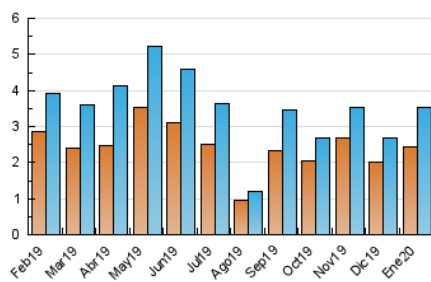

4.3 Per mesos

N. únics / Visites (x 1000)