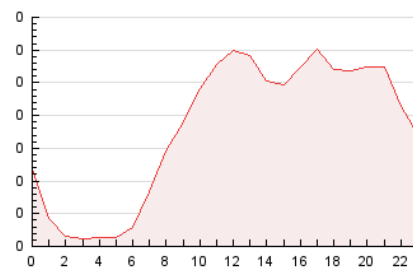

2. Seccions (Nacional)

	PÀGINES	%
HOME	583	13.49 %
RESTA	3.738	86.51 %

3. Per dia del mes (Nacional)

Dia	N. únics	Visites	Pàgines	Dia	N. únics	Visites	Pàgines	Dia	N. únics	Visites	Pàgines
1	28	31	43	11	176	189	216	21	164	177	234
2	103	115	140	12	38	41	45	22	97	106	162
3	144	171	234	13	121	133	166	23	113	128	183
4	84	93	122	14	147	165	208	24	57	67	84
5	69	83	113	15	146	155	201	25	21	24	27
6	22	26	36	16	68	82	137	26	23	27	38
7	47	61	87	17	146	164	202	27	44	52	76
8	32	40	69	18	66	74	87	28	45	54	74
9	113	135	196	19	79	84	109	29	31	37	59
10	182	202	306	20	178	195	261	30	68	78	109
				21				31	204	221	297

4. Gràfiques (Nacional)

4.1 Per dia de la setmana (promig)

N. únics / Visites (x 100)

Pàgines (x 100)

4.2 Per franja horària (promig)

Visites (x 1000)

Pàgines (x 1000)

4.3 Per mesos