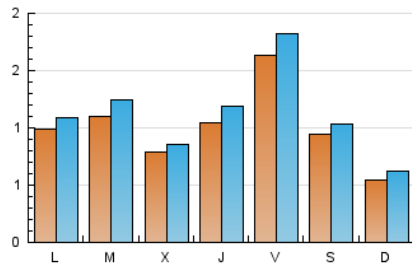

4. Gràfiques (Nacional i Internacional)

4.1 Per dia de la setmana (promig)

N. únics / Visites (x 100)