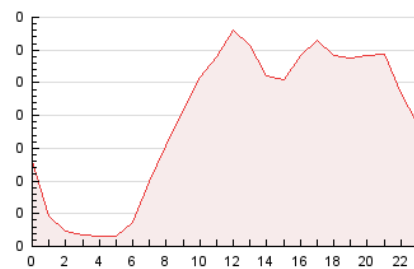

2. Seccions (Nacional i Internacional)

	PÀGINES	%
HOME	592	12.75 %
RESTA	4.051	87.25 %

3. Per dia del mes (Nacional i Internacional)

Dia	N. únics	Visites	Pàgines	Dia	N. únics	Visites	Pàgines	Dia	N. únics	Visites	Pàgines
1	32	35	47	11	188	201	228	21	174	187	244
2	109	121	146	12	43	46	50	22	101	110	166
3	156	183	246	13	125	137	170	23	129	144	200
4	91	100	129	14	165	183	227	24	69	79	96
5	70	84	114	15	171	180	226	25	28	31	34
6	26	30	40	16	84	98	153	26	26	31	42
7	52	66	92	17	159	177	215	27	50	59	83
8	57	65	94	18	73	81	94	28	50	59	79
9	124	146	207	19	82	87	112	29	35	41	65
10	216	236	340	20	194	211	277	30	77	87	118
								31	216	233	309

4. Gràfiques (Nacional i Internacional)

4.1 Per dia de la setmana (promig)

N. únics / Visites (x 100)

Pàgines (x 100)

4.2 Per franja horària (promig)

Visites (x 1000)

Pàgines (x 1000)

4.3 Per mesos