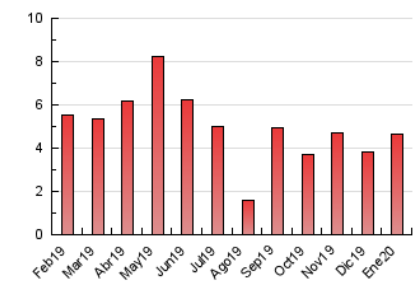

Pàgines (x 1000)