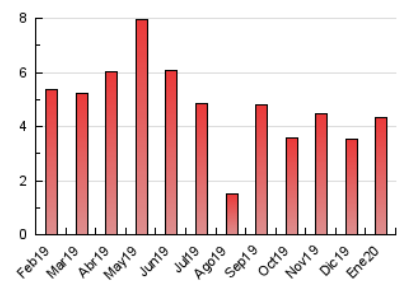

Pàgines (x 1000)