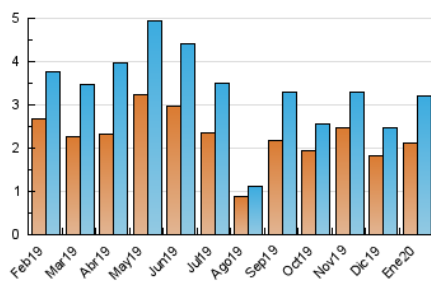

4.3 Per mesos

N. únics / Visites (x 1000)