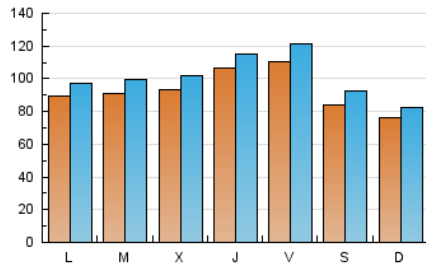

4. Gràfiques (Nacional)

4.1 Per dia de la setmana (promig)

N. únics / Visites (x 100)