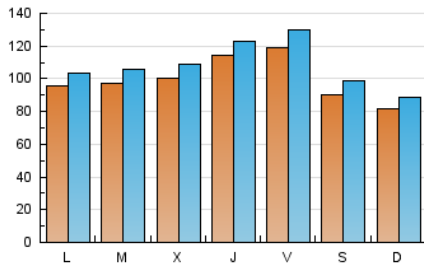

4. Gràfiques (Nacional i Internacional)

4.1 Per dia de la setmana (promig)

N. únics / Visites (x 100)