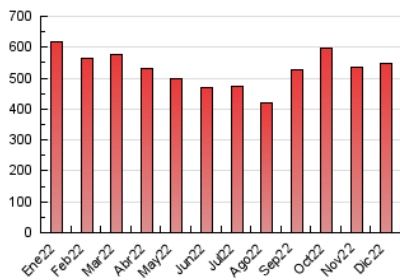

Pàgines (x 1000)