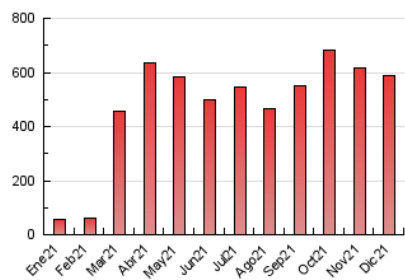

Pàgines (x 1000)