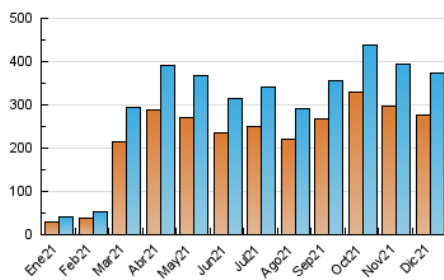

4.3 Per mesos

N. únics / Visites (x 1000)