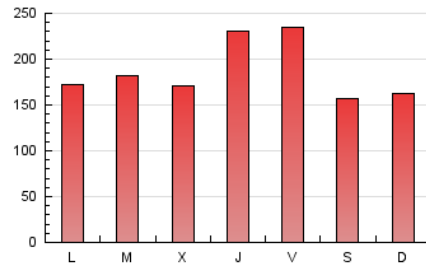

Pàgines (x 100)