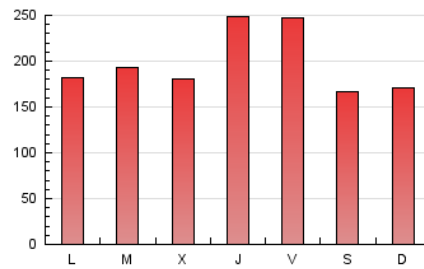

Pàgines (x 100)