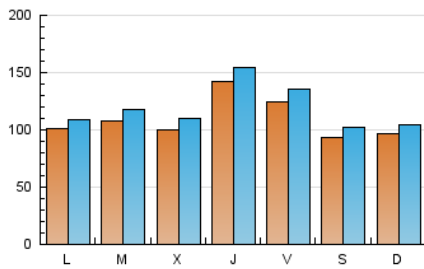

4. Gràfiques (Nacional i Internacional)

4.1 Per dia de la setmana (promig)

N. únics / Visites (x 100)