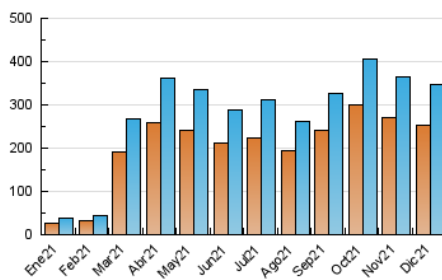

4.3 Per mesos

N. únics / Visites (x 1000)