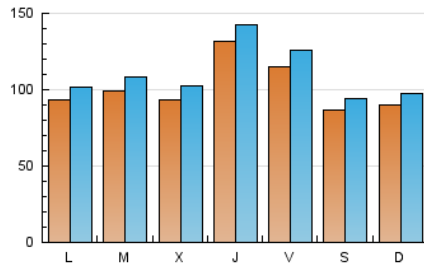

4. Gràfiques (Nacional)

4.1 Per dia de la setmana (promig)

N. únics / Visites (x 100)