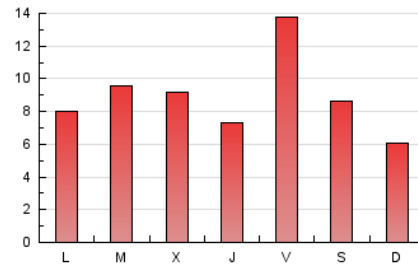

Pàgines (x 100)