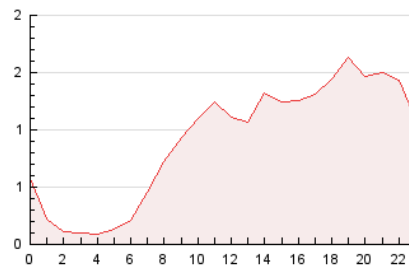

2. Seccions (Nacional i Internacional)

	PÀGINES	%
HOME	0	0 %
RESTA	29.046	100.00 %

3. Per dia del mes (Nacional i Internacional)

Dia	N. únics	Visites	Pàgines	Dia	N. únics	Visites	Pàgines	Dia	N. únics	Visites	Pàgines
1	839	910	1.180	11	1.240	1.347	1.684	21	348	415	783
2	954	1.051	1.420	12	884	938	1.152	22	384	438	685
3	698	760	1.022	13	580	613	756	23	310	375	685
4	1.739	1.936	2.502	14	842	923	1.206	24	209	259	666
5	905	971	1.213	15	577	630	848	25	223	249	345
6	478	513	1.069	16	679	735	962	26	305	326	435
7	379	413	571	17	389	430	592	27	196	214	302
8	1.185	1.252	1.493	18	849	902	1.213	28	523	582	800
9	802	884	1.173	19	637	684	875	29	545	596	825
10	680	760	1.107	20	260	287	431	30	377	419	608
								31	252	288	443

4. Gràfiques (Nacional i Internacional)

4.1 Per dia de la setmana (promig)

N. únics / Visites (x 100)

Pàgines (x 100)

4.2 Per franja horària (promig)

Visites (x 1000)

Pàgines (x 1000)

4.3 Per mesos