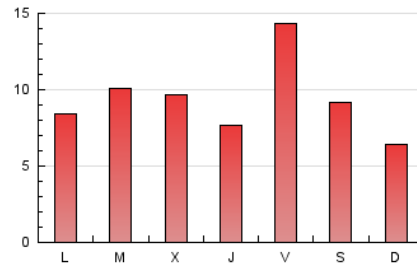

Pàgines (x 100)