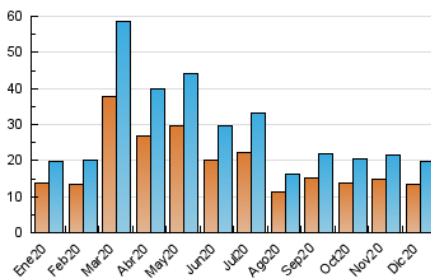

4.3 Per mesos

N. únics / Visites (x 1000)