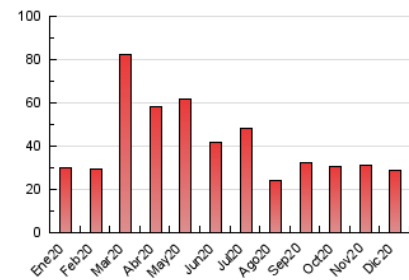

Pàgines (x 1000)