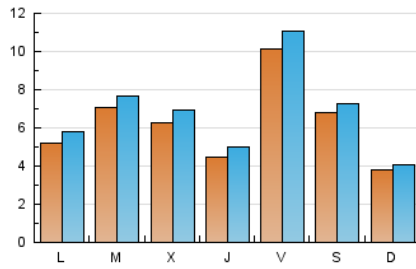

4. Gràfiques (Nacional i Internacional)

4.1 Per dia de la setmana (promig)

N. únics / Visites (x 100)