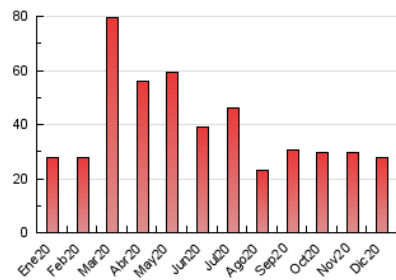

Pàgines (x 1000)