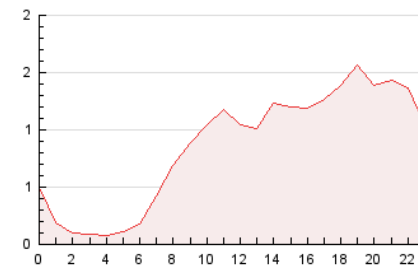

2. Seccions (Nacional)

	PÀGINES	%
HOME	0	0 %
RESTA	27.578	100.00 %

3. Per dia del mes (Nacional)

Dia	N. únics	Visites	Pàgines	Dia	N. únics	Visites	Pàgines	Dia	N. únics	Visites	Pàgines
1	753	823	1.090	11	1.155	1.262	1.598	21	329	396	763
2	884	979	1.342	12	811	865	1.077	22	351	404	638
3	639	701	960	13	523	556	697	23	286	349	650
4	1.657	1.853	2.409	14	759	840	1.122	24	195	244	650
5	834	900	1.140	15	540	593	808	25	205	230	326
6	440	475	1.031	16	597	652	874	26	286	307	414
7	346	379	531	17	352	393	555	27	184	202	282
8	1.150	1.217	1.458	18	812	865	1.174	28	501	559	776
9	757	835	1.113	19	595	641	829	29	510	561	789
10	632	712	1.057	20	245	272	415	30	361	402	589
								31	232	268	421

4. Gràfiques (Nacional)

4.1 Per dia de la setmana (promig)

N. únics / Visites (x 100)

Pàgines (x 100)

4.2 Per franja horària (promig)

Visites (x 1000)

Pàgines (x 1000)

4.3 Per mesos