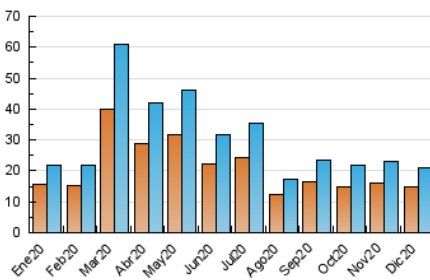

4.3 Per mesos

N. únics / Visites (x 1000)