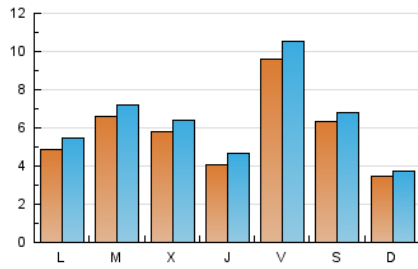

4. Gràfiques (Nacional)

4.1 Per dia de la setmana (promig)

N. únics / Visites (x 100)