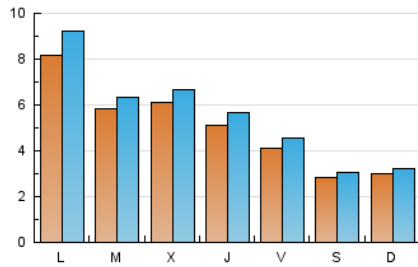

4. Gràfiques (Nacional)

4.1 Per dia de la setmana (promig)

N. únics / Visites (x 100)