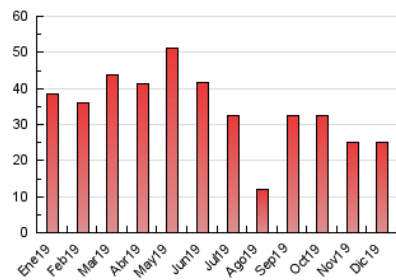

Pàgines (x 1000)