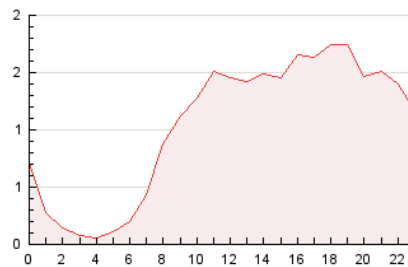

#### 3. Per dia del mes (Nacional)

Dia	N. únics	Visites	Pàgines	Dia	N. únics	Visites	Pàgines	Dia	N. únics	Visites	Pàgines
1	288	306	383	11	1.372	1.501	2.113	21	405	437	562
2	739	832	1.338	12	828	903	1.277	22	477	500	635
3	515	577	914	13	521	561	788	23	394	433	594
4	401	445	601	14	287	311	433	24	491	522	622
5	630	686	953	15	297	315	420	25	317	331	390
6	505	548	771	16	380	422	606	26	237	266	353
7	253	273	363	17	444	494	698	27	229	251	337
8	256	277	363	18	349	380	503	28	188	206	282
9	1.044	1.089	1.417	19	354	404	621	29	182	207	269
10	838	887	1.169	20	391	450	788	30	1.511	1.842	3.141
								31	616	692	1.258

4. Gràfiques (Nacional)

4.1 Per dia de la setmana (promig)

N. únics / Visites (x 100)

Pàgines (x 100)

4.2 Per franja horària (promig)

Visites (x 1000)

Pàgines (x 1000)

4.3 Per mesos