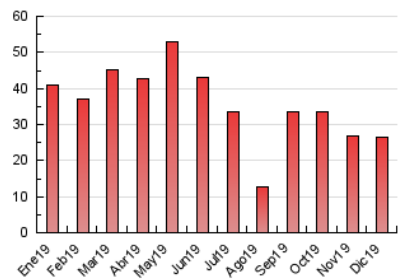

Pàgines (x 1000)