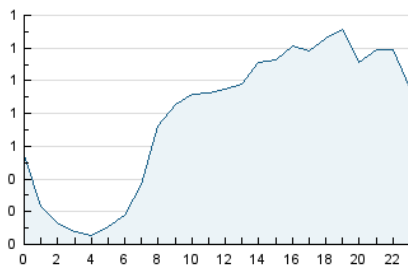

### 3. Per dia del mes (Nacional i Internacional)

Dia	N. únics	Visites	Pàgines	Dia	N. únics	Visites	Pàgines	Dia	N. únics	Visites	Pàgines
1	341	359	437	11	1.435	1.564	2.177	21	447	479	607
2	801	895	1.407	12	885	960	1.334	22	518	541	676
3	665	731	1.069	13	557	597	829	23	443	483	649
4	440	484	640	14	318	342	465	24	537	569	671
5	686	742	1.009	15	309	327	432	25	342	356	415
6	583	630	881	16	407	449	634	26	249	278	366
7	268	288	378	17	507	557	834	27	250	272	359
8	277	300	386	18	398	430	619	28	195	213	289
9	1.085	1.130	1.459	19	395	445	677	29	188	213	275
10	895	944	1.231	20	442	502	851	30	1.560	1.896	3.215
								31	652	731	1.308

4. Gràfiques (Nacional i Internacional)

4.1 Per dia de la setmana (promig)

N. únics / Visites (x 100)

Pàgines (x 100)

4.2 Per franja horària (promig)

Visites (x 1000)

Pàgines (x 1000)

4.3 Per mesos