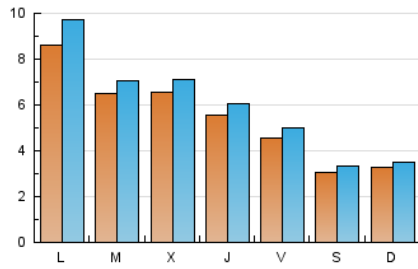

4. Gràfiques (Nacional i Internacional)

4.1 Per dia de la setmana (promig)

N. únics / Visites (x 100)