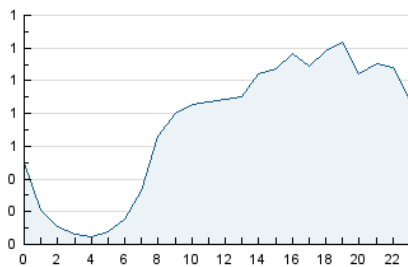

#### 3. Per dia del mes (Nacional)

Dia	N. únics	Visites	Pàgines	Dia	N. únics	Visites	Pàgines	Dia	N. únics	Visites	Pàgines
1	288	306	383	11	1.372	1.501	2.113	21	405	437	562
2	739	832	1.338	12	828	903	1.277	22	477	500	635
3	515	577	914	13	521	561	788	23	394	433	594
4	401	445	601	14	287	311	433	24	491	522	622
5	630	686	953	15	297	315	420	25	317	331	390
6	505	548	771	16	380	422	606	26	237	266	353
7	253	273	363	17	444	494	698	27	229	251	337
8	256	277	363	18	349	380	503	28	188	206	282
9	1.044	1.089	1.417	19	354	404	621	29	182	207	269
10	838	887	1.169	20	391	450	788	30	1.511	1.842	3.141
								31	616	692	1.258

4. Gràfiques (Nacional)

4.1 Per dia de la setmana (promig)

N. únics / Visites (x 100)

Pàgines (x 100)

4.2 Per franja horària (promig)

Visites (x 1000)

Pàgines (x 1000)

4.3 Per mesos