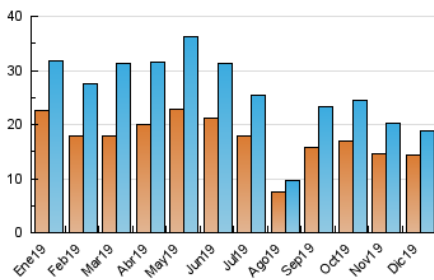

4.3 Per mesos

N. únics / Visites (x 1000)