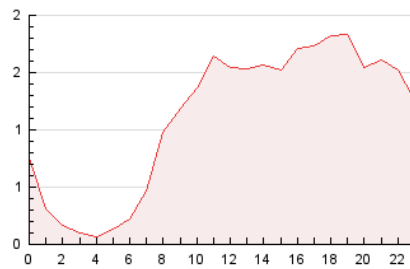

### 3. Per dia del mes (Nacional i Internacional)

Dia	N. únics	Visites	Pàgines	Dia	N. únics	Visites	Pàgines	Dia	N. únics	Visites	Pàgines
1	341	359	437	11	1.435	1.564	2.177	21	447	479	607
2	801	895	1.407	12	885	960	1.334	22	518	541	676
3	665	731	1.069	13	557	597	829	23	443	483	649
4	440	484	640	14	318	342	465	24	537	569	671
5	686	742	1.009	15	309	327	432	25	342	356	415
6	583	630	881	16	407	449	634	26	249	278	366
7	268	288	378	17	507	557	834	27	250	272	359
8	277	300	386	18	398	430	619	28	195	213	289
9	1.085	1.130	1.459	19	395	445	677	29	188	213	275
10	895	944	1.231	20	442	502	851	30	1.560	1.896	3.215
								31	652	731	1.308

4. Gràfiques (Nacional i Internacional)

4.1 Per dia de la setmana (promig)

N. únics / Visites (x 100)

Pàgines (x 100)

4.2 Per franja horària (promig)

Visites (x 1000)

Pàgines (x 1000)

4.3 Per mesos