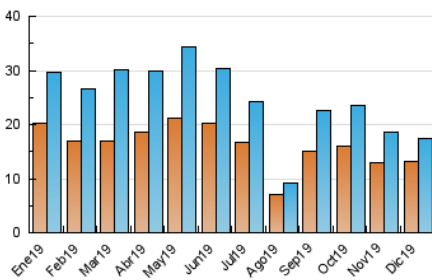

4.3 Per mesos

N. únics / Visites (x 1000)