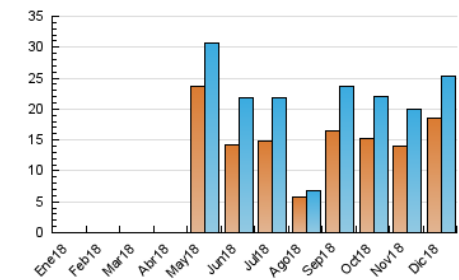

4.3 Per mesos

N. únics / Visites (x 1000)