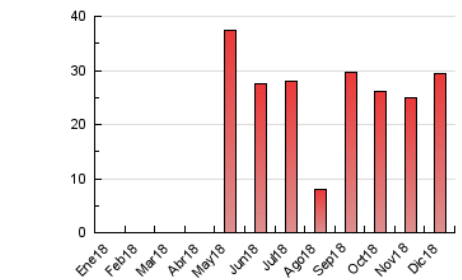

Pàgines (x 1000)