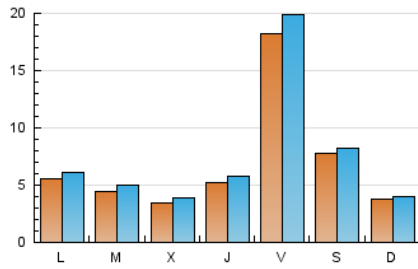

4. Gràfiques (Nacional)

4.1 Per dia de la setmana (promig)

N. únics / Visites (x 100)