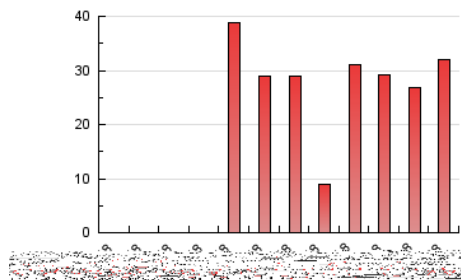

Pàgines (x 1000)