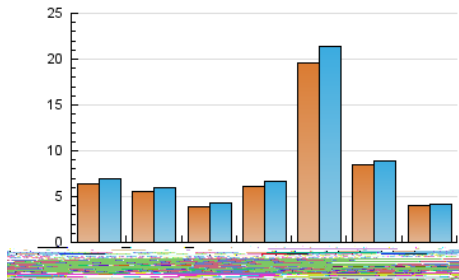

4. Gràfiques (Nacional i Internacional)

4.1 Per dia de la setmana (promig)

N. únics / Visites (x 100)