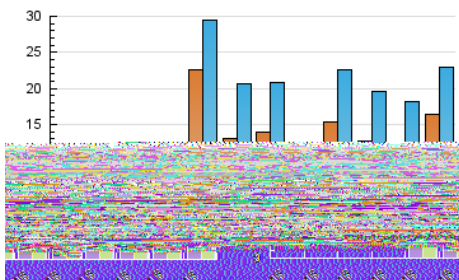

4.3 Per mesos

N. únics / Visites (x 1000)