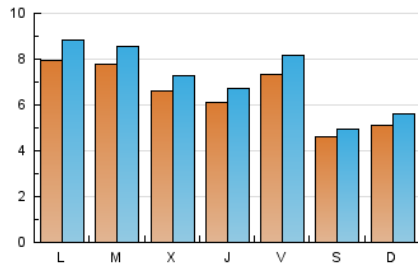

4. Gràfiques (Nacional)

4.1 Per dia de la setmana (promig)

N. únics / Visites (x 100)