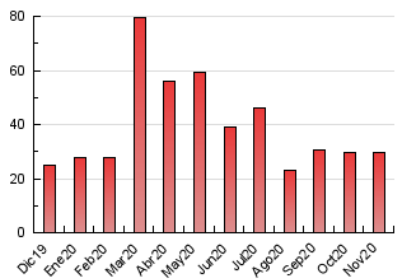

Pàgines (x 1000)