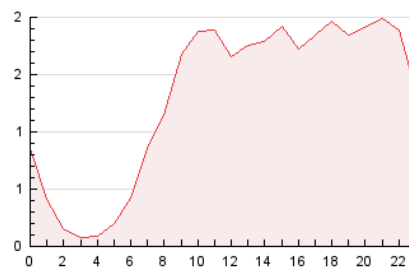

2. Seccions (Nacional i Internacional)

	PÀGINES	%
HOME	0	0 %
RESTA	31.307	100.00 %

3. Per dia del mes (Nacional i Internacional)

Dia	N. únics	Visites	Pàgines	Dia	N. únics	Visites	Pàgines	Dia	N. únics	Visites	Pàgines
1	1.107	1.231	1.540	11	820	879	1.256	21	451	480	669
2	1.244	1.367	1.867	12	608	673	988	22	311	334	444
3	842	937	1.273	13	774	841	1.095	23	357	401	602
4	565	635	905	14	414	434	568	24	591	655	832
5	745	817	1.171	15	534	574	783	25	553	612	841
6	1.105	1.238	1.677	16	1.012	1.124	1.453	26	629	691	950
7	520	557	751	17	987	1.070	1.475	27	614	681	943
8	446	480	711	18	943	1.019	1.376	28	591	643	888
9	1.055	1.147	1.576	19	627	674	940	29	360	393	553
10	894	962	1.232	20	671	732	1.113	30	539	614	835

4. Gràfiques (Nacional i Internacional)

4.1 Per dia de la setmana (promig)

N. únics / Visites (x 100)

Pàgines (x 100)

4.2 Per franja horària (promig)

Visites (x 1000)

Pàgines (x 1000)

4.3 Per mesos