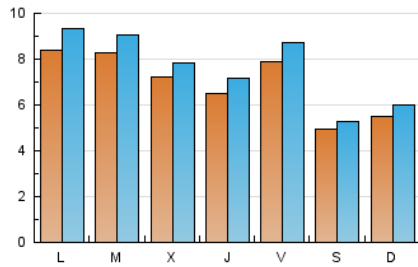

4. Gràfiques (Nacional i Internacional)

4.1 Per dia de la setmana (promig)

N. únics / Visites (x 100)