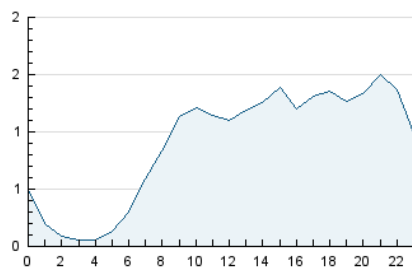

2. Seccions (Nacional)

	PÀGINES	%
HOME	0	0 %
RESTA	29.797	100.00 %

3. Per dia del mes (Nacional)

Dia	N. únics	Visites	Pàgines	Dia	N. únics	Visites	Pàgines	Dia	N. únics	Visites	Pàgines
1	1.066	1.190	1.498	11	767	826	1.198	21	420	449	634
2	1.170	1.291	1.785	12	561	626	936	22	272	295	405
3	782	877	1.211	13	703	770	1.020	23	340	384	585
4	511	581	850	14	393	413	546	24	566	629	806
5	707	777	1.131	15	490	530	739	25	521	579	807
6	1.048	1.180	1.616	16	963	1.074	1.401	26	594	656	906
7	479	515	705	17	928	1.011	1.416	27	564	630	891
8	415	449	672	18	853	928	1.274	28	542	594	838
9	979	1.070	1.497	19	572	619	884	29	316	349	508
10	842	910	1.177	20	622	683	1.058	30	509	584	803

4. Gràfiques (Nacional)

4.1 Per dia de la setmana (promig)

N. únics / Visites (x 100)

Pàgines (x 100)

4.2 Per franja horària (promig)

Visites (x 1000)

Pàgines (x 1000)

4.3 Per mesos