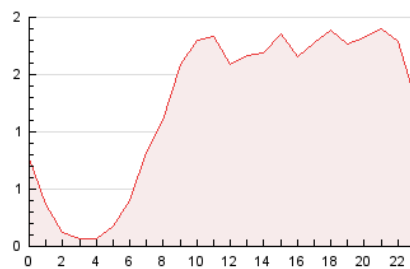

2. Seccions (Nacional)

	PÀGINES	%
HOME	0	0 %
RESTA	29.797	100.00 %

3. Per dia del mes (Nacional)

Dia	N. únics	Visites	Pàgines	Dia	N. únics	Visites	Pàgines	Dia	N. únics	Visites	Pàgines
1	1.066	1.190	1.498	11	767	826	1.198	21	420	449	634
2	1.170	1.291	1.785	12	561	626	936	22	272	295	405
3	782	877	1.211	13	703	770	1.020	23	340	384	585
4	511	581	850	14	393	413	546	24	566	629	806
5	707	777	1.131	15	490	530	739	25	521	579	807
6	1.048	1.180	1.616	16	963	1.074	1.401	26	594	656	906
7	479	515	705	17	928	1.011	1.416	27	564	630	891
8	415	449	672	18	853	928	1.274	28	542	594	838
9	979	1.070	1.497	19	572	619	884	29	316	349	508
10	842	910	1.177	20	622	683	1.058	30	509	584	803

4. Gràfiques (Nacional)

4.1 Per dia de la setmana (promig)

N. únics / Visites (x 100)

Pàgines (x 100)

4.2 Per franja horària (promig)

Visites (x 1000)

Pàgines (x 1000)

4.3 Per mesos