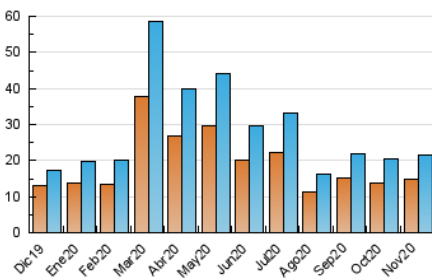

4.3 Per mesos

N. únics / Visites (x 1000)