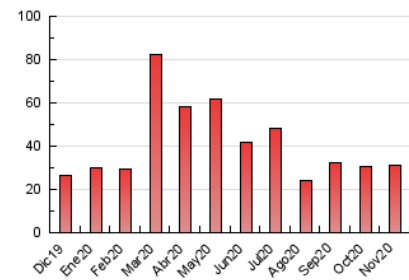

Pàgines (x 1000)