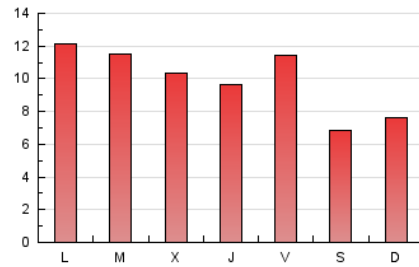

Pàgines (x 100)