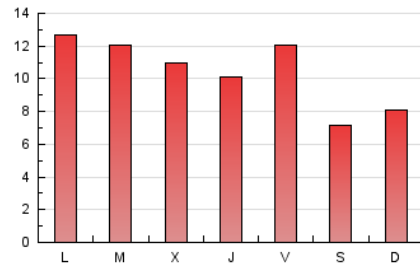

Pàgines (x 100)