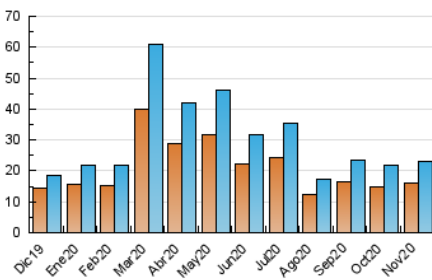

4.3 Per mesos

N. únics / Visites (x 1000)