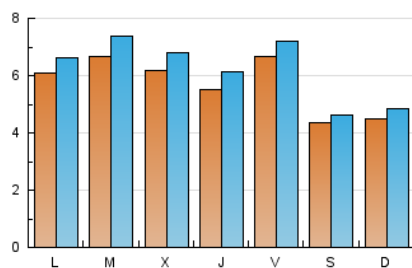

4. Gràfiques (Nacional)

4.1 Per dia de la setmana (promig)

N. únics / Visites (x 100)