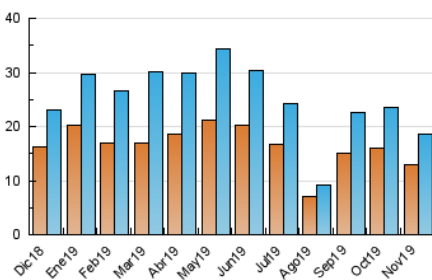

4.3 Per mesos

N. únics / Visites (x 1000)