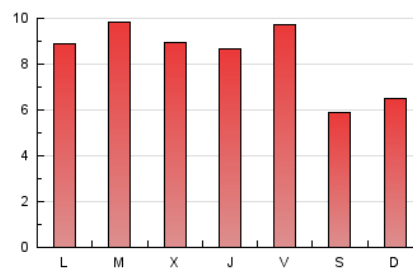

Pàgines (x 100)