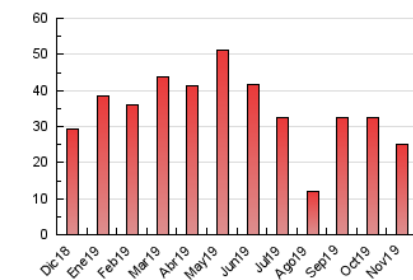

Pàgines (x 1000)