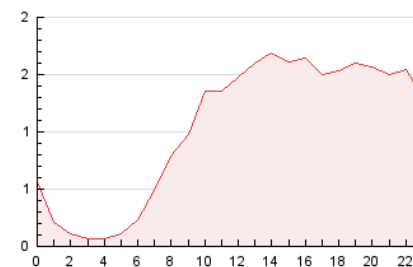

2. Seccions (Nacional)

	PÀGINES	%
HOME	0	0 %
RESTA	24.904	100.00 %

3. Per dia del mes (Nacional)

Dia	N. únics	Visites	Pàgines	Dia	N. únics	Visites	Pàgines	Dia	N. únics	Visites	Pàgines
1	634	669	874	11	998	1.076	1.423	21	358	420	632
2	291	304	399	12	997	1.102	1.469	22	756	825	1.154
3	428	451	587	13	1.260	1.376	1.773	23	349	377	511
4	546	590	810	14	678	744	1.015	24	386	437	565
5	551	620	820	15	876	934	1.213	25	346	388	527
6	317	345	422	16	521	558	697	26	475	529	705
7	859	947	1.275	17	375	399	527	27	376	426	588
8	647	701	910	18	551	590	788	28	300	350	532
9	626	664	830	19	648	697	941	29	415	470	710
10	604	655	913	20	516	573	790	30	384	407	504

4. Gràfiques (Nacional)

4.1 Per dia de la setmana (promig)

N. únics / Visites (x 100)

Pàgines (x 100)

4.2 Per franja horària (promig)

Visites (x 1000)

Pàgines (x 1000)

4.3 Per mesos