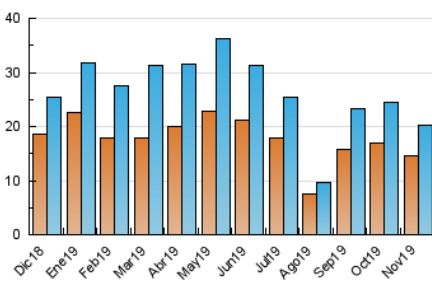

4.3 Per mesos

N. únics / Visites (x 1000)