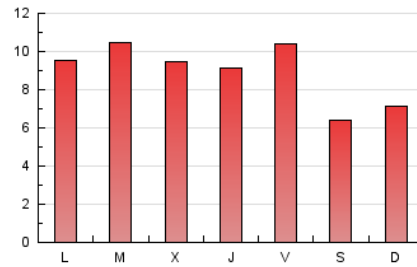

Pàgines (x 100)