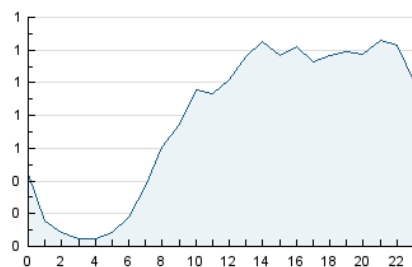

2. Seccions (Nacional)

	PÀGINES	%
HOME	0	0 %
RESTA	24.904	100.00 %

3. Per dia del mes (Nacional)

Dia	N. únics	Visites	Pàgines	Dia	N. únics	Visites	Pàgines	Dia	N. únics	Visites	Pàgines
1	634	669	874	11	998	1.076	1.423	21	358	420	632
2	291	304	399	12	997	1.102	1.469	22	756	825	1.154
3	428	451	587	13	1.260	1.376	1.773	23	349	377	511
4	546	590	810	14	678	744	1.015	24	386	437	565
5	551	620	820	15	876	934	1.213	25	346	388	527
6	317	345	422	16	521	558	697	26	475	529	705
7	859	947	1.275	17	375	399	527	27	376	426	588
8	647	701	910	18	551	590	788	28	300	350	532
9	626	664	830	19	648	697	941	29	415	470	710
10	604	655	913	20	516	573	790	30	384	407	504

4. Gràfiques (Nacional)

4.1 Per dia de la setmana (promig)

N. únics / Visites (x 100)

Pàgines (x 100)

4.2 Per franja horària (promig)

Visites (x 1000)

Pàgines (x 1000)

4.3 Per mesos