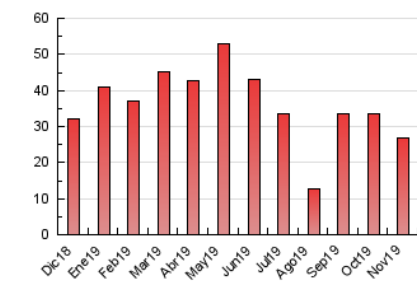

Pàgines (x 1000)