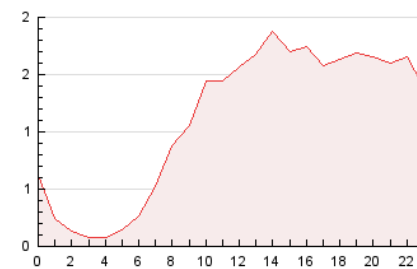

2. Seccions (Nacional i Internacional)

	PÀGINES	%
HOME	0	0 %
RESTA	26.676	100.00 %

3. Per dia del mes (Nacional i Internacional)

Dia	N. únics	Visites	Pàgines	Dia	N. únics	Visites	Pàgines	Dia	N. únics	Visites	Pàgines
1	662	698	906	11	1.100	1.181	1.541	21	380	443	655
2	303	318	421	12	1.082	1.190	1.560	22	826	899	1.237
3	443	466	602	13	1.361	1.478	1.881	23	399	428	562
4	565	609	831	14	738	806	1.078	24	407	459	596
5	564	638	842	15	951	1.010	1.292	25	376	418	560
6	326	354	431	16	564	601	744	26	539	594	775
7	926	1.014	1.348	17	412	437	566	27	411	462	624
8	730	786	999	18	612	653	872	28	333	383	566
9	699	737	904	19	717	768	1.014	29	477	533	777
10	781	833	1.093	20	561	619	843	30	430	455	556

4. Gràfiques (Nacional i Internacional)

4.1 Per dia de la setmana (promig)

N. únics / Visites (x 100)

Pàgines (x 100)

4.2 Per franja horària (promig)

Visites (x 1000)

Pàgines (x 1000)

4.3 Per mesos