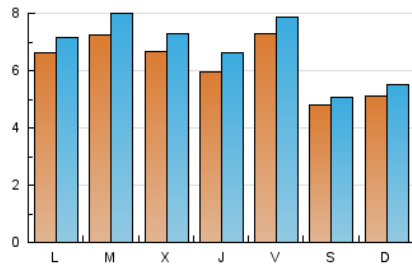

4. Gràfiques (Nacional i Internacional)

4.1 Per dia de la setmana (promig)

N. únics / Visites (x 100)