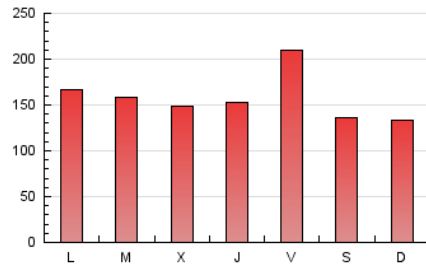

2. Seccions (Nacional i Internacional)

	PÀGINES	%
HOME	0	0 %
RESTA	475.129	100.00 %

3. Per dia del mes (Nacional i Internacional)

Dia	N. únics	Visites	Pàgines	Dia	N. únics	Visites	Pàgines	Dia	N. únics	Visites	Pàgines
1	6.892	7.666	11.232	11	8.363	9.721	13.347	21	8.357	9.231	13.410
2	9.143	10.263	15.210	12	7.099	7.793	10.840	22	*	*	*
3	9.155	10.358	14.755	13	9.296	10.536	16.638	23	9.571	11.053	15.627
4	9.743	11.117	15.179	14	8.001	8.775	12.997	24	10.760	12.022	16.801
5	10.277	11.315	16.031	15	8.529	9.492	12.989	25	10.418	11.995	16.351
6	12.655	13.883	22.659	16	11.265	12.855	17.914	26	12.163	13.779	19.318
7	7.255	8.009	11.761	17	10.684	12.071	16.800	27	12.631	13.876	22.738
8	7.113	7.942	11.229	18	9.507	10.672	14.761	28	10.386	11.453	16.518
9	8.559	9.729	13.788	19	9.732	10.586	14.735	29	11.361	12.907	18.006
10	8.966	10.339	14.157	20	11.661	12.803	21.934	30	13.039	14.592	20.882
								31	10.595	12.082	16.522

[*] Dades no disponibles per causes tècniques.

4. Gràfiques (Nacional i Internacional)

4.1 Per dia de la setmana (promig)

N. únics / Visites (x 100)

Pàgines (x 100)

4.2 Per franja horària (promig)

Visites_ (x 1000)