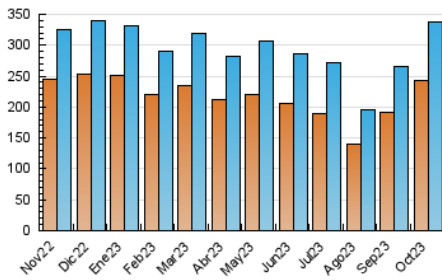

4.2 Per franja horària (promig)

Visites_ (x 1000)

Pàgines (x 1000)

4.3 Per mesos

N. únics / Visites (x 1000)