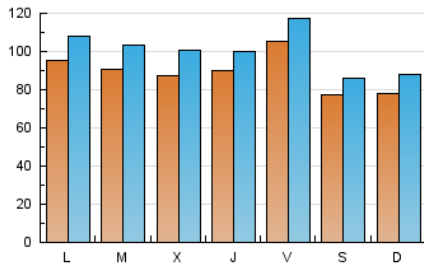

4. Gràfiques (Nacional)

4.1 Per dia de la setmana (promig)

N. únics / Visites (x 100)