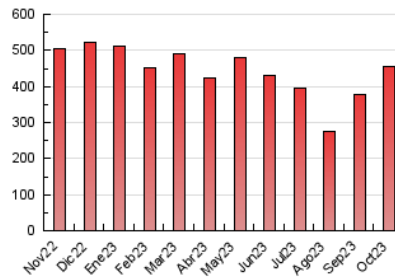

Pàgines (x 1000)