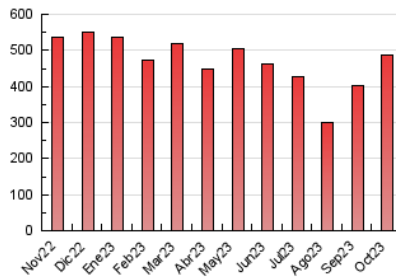

Pàgines (x 1000)