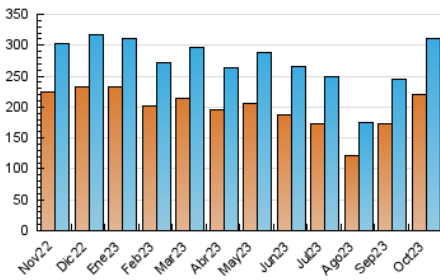

4.2 Per franja horària (promig)

Visites_ (x 1000)

Pàgines (x 1000)

4.3 Per mesos

N. únics / Visites (x 1000)