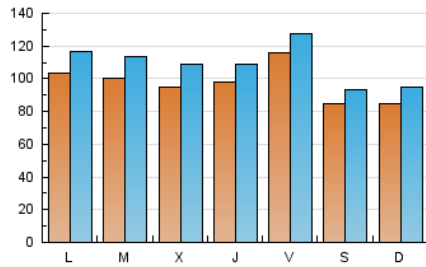

2. Seccions (Nacional i Internacional)

	PÀGINES	%
HOME	0	0 %
RESTA	475.129	100.00 %

3. Per dia del mes (Nacional i Internacional)

Dia	N. únics	Visites	Pàgines	Dia	N. únics	Visites	Pàgines	Dia	N. únics	Visites	Pàgines
1	6.892	7.666	11.232	11	8.363	9.721	13.347	21	8.357	9.231	13.410
2	9.143	10.263	15.210	12	7.099	7.793	10.840	22	*	*	*
3	9.155	10.358	14.755	13	9.296	10.536	16.638	23	9.571	11.053	15.627
4	9.743	11.117	15.179	14	8.001	8.775	12.997	24	10.760	12.022	16.801
5	10.277	11.315	16.031	15	8.529	9.492	12.989	25	10.418	11.995	16.351
6	12.655	13.883	22.659	16	11.265	12.855	17.914	26	12.163	13.779	19.318
7	7.255	8.009	11.761	17	10.684	12.071	16.800	27	12.631	13.876	22.738
8	7.113	7.942	11.229	18	9.507	10.672	14.761	28	10.386	11.453	16.518
9	8.559	9.729	13.788	19	9.732	10.586	14.735	29	11.361	12.907	18.006
10	8.966	10.339	14.157	20	11.661	12.803	21.934	30	13.039	14.592	20.882
								31	10.595	12.082	16.522

[*] Dades no disponibles per causes tècniques.

4. Gràfiques (Nacional i Internacional)

4.1 Per dia de la setmana (promig)

N. únics / Visites (x 100)

Pàgines (x 100)

4.2 Per franja horària (promig)

Visites_ (x 1000)